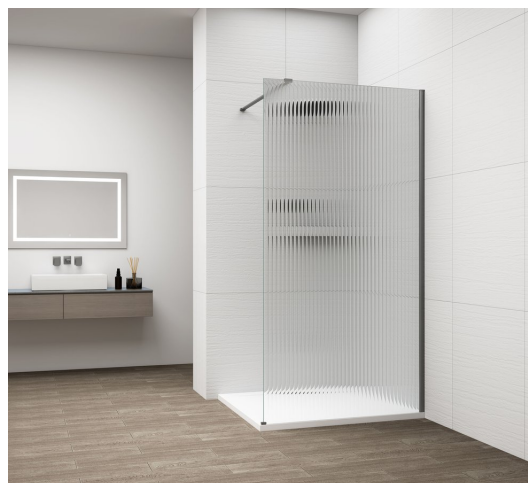

# ESCA GUN METAL jednodílná sprchová zástěna k instalaci ke stěně, sklo Flute, 900 mm

Objednací kód: ES1390-11

## Rozměry

Šířka: 900 mm

Výška: 2100 mm

Tloušťka skla: 8 mm

Balení neobsahuje: Vzpěra

ESCA GUN METAL jednodílná sprchová zástěna k instalaci ke stěně, sklo Flute, 900 mm

Technický list

MODEL	A,mm
ES1070/ES1170/ES1270/ES1370/ES1570	690~705
ES1080/ES1180/ES1280/ES1380/ES1580	790~805
ES1090/ES1190/ES1290/ES1390/ES1590	890~905
ES1010/ES1110/ES1210/ES1310/ES1510	990~1005
ES1011/ES1111/ES1211/ES1311/ES1511	1090~1105
ES1012/ES1112/ES1212/ES1312/ES1512	1190~1205
ES1013/ES1113/ES1213/ES1313/ES1513	1290~1305
ES1014/ES1114/ES1214/ES1314/ES1514	1390~1405
ES1015/ES1115/ES1215/ES1315/ES1515	1490~1505

ESCA GUN METAL jednodílná sprchová zástěna k instalaci ke stěně, sklo Flute, 900 mm

MODEL	A,mm
ES1070/ES1170/ES1270/ES1370/ES1570	690~705
ES1080/ES1180/ES1280/ES1380/ES1580	790~805
ES1090/ES1190/ES1290/ES1390/ES1590	890~905
ES1010/ES1110/ES1210/ES1310/ES1510	990~1005
ES1011/ES1111/ES1211/ES1311/ES1511	1090~1105
ES1012/ES1112/ES1212/ES1312/ES1512	1190~1205