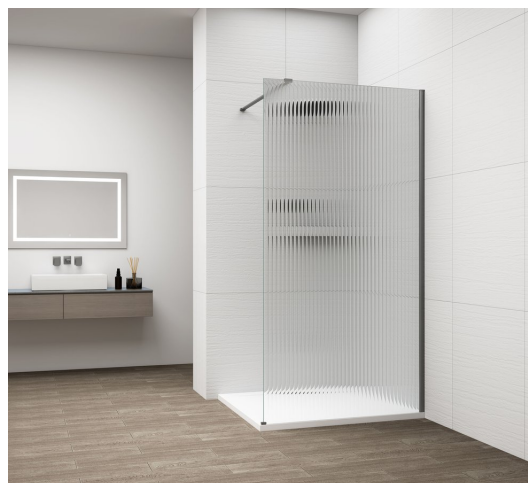

# ESCA GUN METAL jednodílná sprchová zástěna k instalaci ke stěně, sklo Flute, 900 mm

Objednací kód: ES1390-11

## Parametry

Barva profilu: Gun metal

Tvar: Jednostěnná pevná

Typ výplně: Flute sklo

Úprava skla: Antidrop

Tloušťka skla: 8 mm

Balení neobsahuje: Vzpěra

Hmotnost / ks: 41 kg

Balení: 2 ks

Záruka: 2 roky

ESCA GUN METAL jednodílná sprchová zástěna k instalaci ke stěně, sklo Flute, 900 mm

Technický list

MODEL	A,mm
ES1070/ES1170/ES1270/ES1370/ES1570	690~705
ES1080/ES1180/ES1280/ES1380/ES1580	790~805
ES1090/ES1190/ES1290/ES1390/ES1590	890~905
ES1010/ES1110/ES1210/ES1310/ES1510	990~1005
ES1011/ES1111/ES1211/ES1311/ES1511	1090~1105
ES1012/ES1112/ES1212/ES1312/ES1512	1190~1205
ES1013/ES1113/ES1213/ES1313/ES1513	1290~1305
ES1014/ES1114/ES1214/ES1314/ES1514	1390~1405
ES1015/ES1115/ES1215/ES1315/ES1515	1490~1505

ESCA GUN METAL jednodílná sprchová zástěna k instalaci ke stěně, sklo Flute, 900 mm

MODEL	A,mm
ES1070/ES1170/ES1270/ES1370/ES1570	690~705
ES1080/ES1180/ES1280/ES1380/ES1580	790~805
ES1090/ES1190/ES1290/ES1390/ES1590	890~905
ES1010/ES1110/ES1210/ES1310/ES1510	990~1005
ES1011/ES1111/ES1211/ES1311/ES1511	1090~1105
ES1012/ES1112/ES1212/ES1312/ES1512	1190~1205