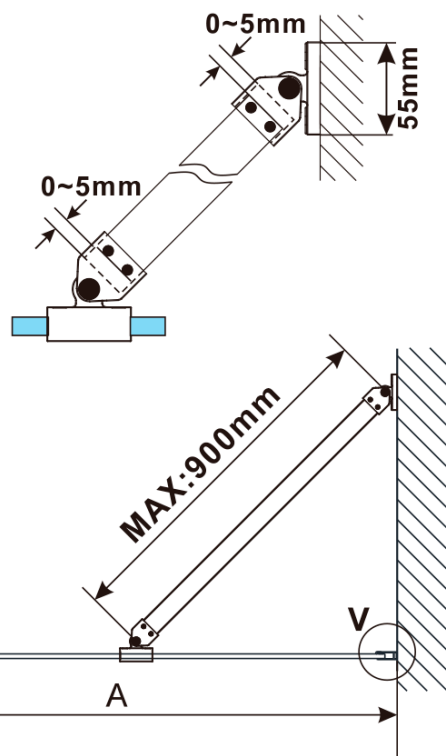

## Rozměry

Šířka: 900 mm

Výška: 2100 mm

## Parametry

Barva profilu: Gun metal

Tvar: Jednostěnná pevná

Typ výplně: Flute sklo

Úprava skla: Antidrop

Tloušťka skla: 8 mm

Balení neobsahuje: Vzpěra

Balení: 2 ks

Záruka: 2 roky

ESCA GUN METAL jednodílná sprchová zástěna k instalaci ke stěně, sklo Flute, 900 mm

Technický list

MODEL	A,mm
ES1070/ES1170/ES1270/ES1370/ES1570	690~705
ES1080/ES1180/ES1280/ES1380/ES1580	790~805
ES1090/ES1190/ES1290/ES1390/ES1590	890~905
ES1010/ES1110/ES1210/ES1310/ES1510	990~1005
ES1011/ES1111/ES1211/ES1311/ES1511	1090~1105
ES1012/ES1112/ES1212/ES1312/ES1512	1190~1205
ES1013/ES1113/ES1213/ES1313/ES1513	1290~1305
ES1014/ES1114/ES1214/ES1314/ES1514	1390~1405
ES1015/ES1115/ES1215/ES1315/ES1515	1490~1505

ESCA GUN METAL jednodílná sprchová zástěna k instalaci ke stěně, sklo Flute, 900 mm

MODEL	A,mm
ES1070/ES1170/ES1270/ES1370/ES1570	690~705
ES1080/ES1180/ES1280/ES1380/ES1580	790~805
ES1090/ES1190/ES1290/ES1390/ES1590	890~905
ES1010/ES1110/ES1210/ES1310/ES1510	990~1005
ES1011/ES1111/ES1211/ES1311/ES1511	1090~1105
ES1012/ES1112/ES1212/ES1312/ES1512	1190~1205