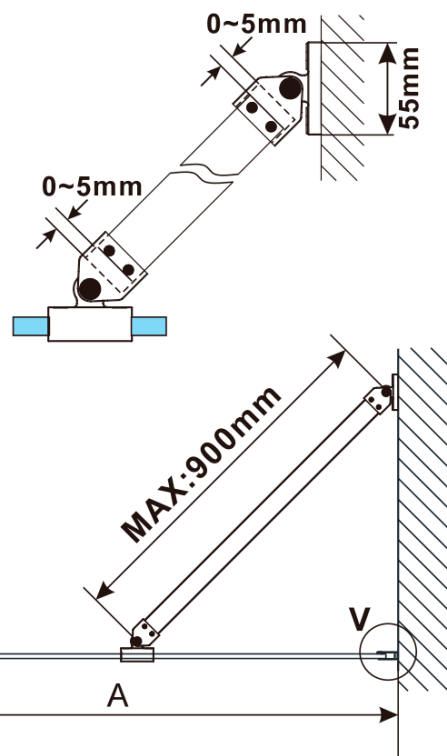

## Rozměry

Šířka: 800 mm

Výška: 2100 mm

## Parametry

Barva profilu: Gun metal

Tvar: Jednostěnná pevná

Typ výplně: Flute sklo

Úprava skla: Antidrop

Tloušťka skla: 8 mm

Balení neobsahuje: Vzpěra

Hmotnost / ks: 41 kg

Balení: 2 ks

Záruka: 2 roky

ESCA GUN METAL jednodílná sprchová zástěna k instalaci ke stěně, sklo Flute, 800 mm

Technický list

MODEL	A,mm
ES1070/ES1170/ES1270/ES1370/ES1570	690~705
ES1080/ES1180/ES1280/ES1380/ES1580	790~805
ES1090/ES1190/ES1290/ES1390/ES1590	890~905
ES1010/ES1110/ES1210/ES1310/ES1510	990~1005
ES1011/ES1111/ES1211/ES1311/ES1511	1090~1105
ES1012/ES1112/ES1212/ES1312/ES1512	1190~1205
ES1013/ES1113/ES1213/ES1313/ES1513	1290~1305
ES1014/ES1114/ES1214/ES1314/ES1514	1390~1405
ES1015/ES1115/ES1215/ES1315/ES1515	1490~1505

ESCA GUN METAL jednodílná sprchová zástěna k instalaci ke stěně, sklo Flute, 800 mm

MODEL	A,mm
ES1070/ES1170/ES1270/ES1370/ES1570	690~705
ES1080/ES1180/ES1280/ES1380/ES1580	790~805
ES1090/ES1190/ES1290/ES1390/ES1590	890~905
ES1010/ES1110/ES1210/ES1310/ES1510	990~1005
ES1011/ES1111/ES1211/ES1311/ES1511	1090~1105
ES1012/ES1112/ES1212/ES1312/ES1512	1190~1205