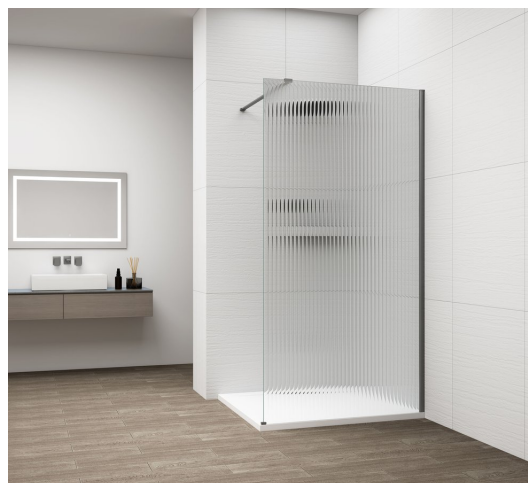

# ESCA GUN METAL jednodílná sprchová zástěna k instalaci ke stěně, sklo Flute, 800 mm

Objednací kód: ES1380-11

## Parametry

Barva profilu: Gun metal

Tvar: Jednostěnná pevná

Typ výplně: Flute sklo

Úprava skla: Antidrop

Tloušťka skla: 8 mm

Balení neobsahuje: Vzpěra

Hmotnost / ks: 41 kg

Balení: 2 ks

Záruka: 2 roky

ESCA GUN METAL jednodílná sprchová zástěna k instalaci ke stěně, sklo Flute, 800 mm

Technický list

MODEL	A,mm
ES1070/ES1170/ES1270/ES1370/ES1570	690~705
ES1080/ES1180/ES1280/ES1380/ES1580	790~805
ES1090/ES1190/ES1290/ES1390/ES1590	890~905
ES1010/ES1110/ES1210/ES1310/ES1510	990~1005
ES1011/ES1111/ES1211/ES1311/ES1511	1090~1105
ES1012/ES1112/ES1212/ES1312/ES1512	1190~1205
ES1013/ES1113/ES1213/ES1313/ES1513	1290~1305
ES1014/ES1114/ES1214/ES1314/ES1514	1390~1405
ES1015/ES1115/ES1215/ES1315/ES1515	1490~1505

ESCA GUN METAL jednodílná sprchová zástěna k instalaci ke stěně, sklo Flute, 800 mm

MODEL	A,mm
ES1070/ES1170/ES1270/ES1370/ES1570	690~705
ES1080/ES1180/ES1280/ES1380/ES1580	790~805
ES1090/ES1190/ES1290/ES1390/ES1590	890~905
ES1010/ES1110/ES1210/ES1310/ES1510	990~1005
ES1011/ES1111/ES1211/ES1311/ES1511	1090~1105
ES1012/ES1112/ES1212/ES1312/ES1512	1190~1205