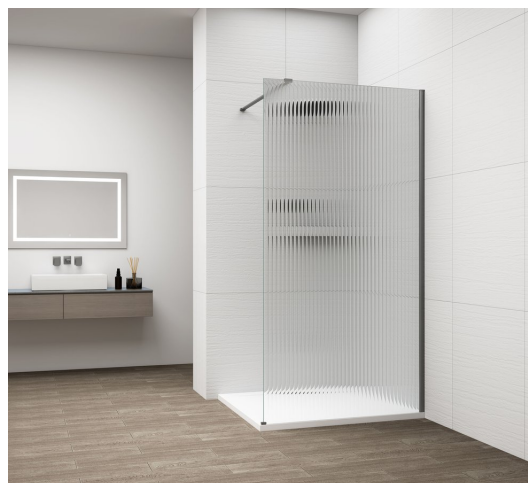

# ESCA GUN METAL jednodílná sprchová zástěna k instalaci ke stěně, sklo Flute, 800 mm

Objednací kód: ES1380-11

## Rozměry

Šířka: 800 mm

Výška: 2100 mm

Tloušťka skla: 8 mm

Balení neobsahuje: Vzpěra

ESCA GUN METAL jednodílná sprchová zástěna k instalaci ke stěně, sklo Flute, 800 mm

Technický list

MODEL	A,mm
ES1070/ES1170/ES1270/ES1370/ES1570	690~705
ES1080/ES1180/ES1280/ES1380/ES1580	790~805
ES1090/ES1190/ES1290/ES1390/ES1590	890~905
ES1010/ES1110/ES1210/ES1310/ES1510	990~1005
ES1011/ES1111/ES1211/ES1311/ES1511	1090~1105
ES1012/ES1112/ES1212/ES1312/ES1512	1190~1205
ES1013/ES1113/ES1213/ES1313/ES1513	1290~1305
ES1014/ES1114/ES1214/ES1314/ES1514	1390~1405
ES1015/ES1115/ES1215/ES1315/ES1515	1490~1505

ESCA GUN METAL jednodílná sprchová zástěna k instalaci ke stěně, sklo Flute, 800 mm

MODEL	A,mm
ES1070/ES1170/ES1270/ES1370/ES1570	690~705
ES1080/ES1180/ES1280/ES1380/ES1580	790~805
ES1090/ES1190/ES1290/ES1390/ES1590	890~905
ES1010/ES1110/ES1210/ES1310/ES1510	990~1005
ES1011/ES1111/ES1211/ES1311/ES1511	1090~1105
ES1012/ES1112/ES1212/ES1312/ES1512	1190~1205