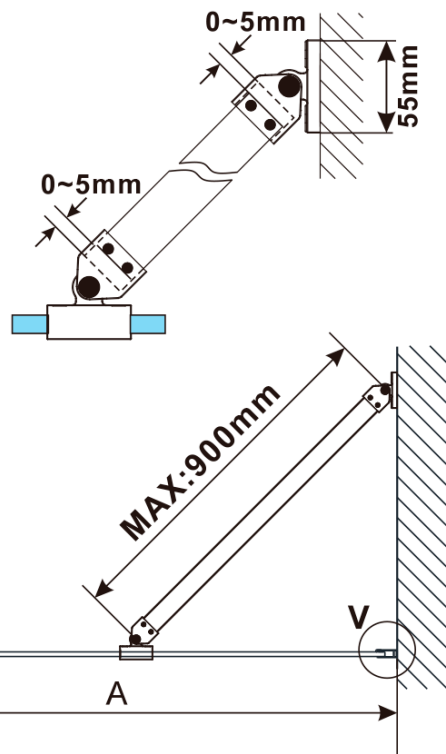

ESCA GUN METAL jednodílná sprchová zástěna k instalaci ke stěně, sklo Flute, 1200 mm

Objednací kód: ES1312-11

Základní informace

Značka: Polysan

Série: ESCA

Rozměry

Šířka: 1200 mm

Výška: 2100 mm

Tloušťka skla: 8 mm

Balení neobsahuje: Vzpěra

ESCA GUN METAL jednodílná sprchová zástěna k instalaci ke stěně, sklo Flute, 1200 mm

Technický list

MODEL	A,mm
ES1070/ES1170/ES1270/ES1370/ES1570	690~705
ES1080/ES1180/ES1280/ES1380/ES1580	790~805
ES1090/ES1190/ES1290/ES1390/ES1590	890~905
ES1010/ES1110/ES1210/ES1310/ES1510	990~1005
ES1011/ES1111/ES1211/ES1311/ES1511	1090~1105
ES1012/ES1112/ES1212/ES1312/ES1512	1190~1205
ES1013/ES1113/ES1213/ES1313/ES1513	1290~1305
ES1014/ES1114/ES1214/ES1314/ES1514	1390~1405
ES1015/ES1115/ES1215/ES1315/ES1515	1490~1505

ESCA GUN METAL jednodílná sprchová zástěna k instalaci ke stěně, sklo Flute, 1200 mm

MODEL	A,mm
ES1070/ES1170/ES1270/ES1370/ES1570	690~705
ES1080/ES1180/ES1280/ES1380/ES1580	790~805
ES1090/ES1190/ES1290/ES1390/ES1590	890~905
ES1010/ES1110/ES1210/ES1310/ES1510	990~1005
ES1011/ES1111/ES1211/ES1311/ES1511	1090~1105
ES1012/ES1112/ES1212/ES1312/ES1512	1190~1205