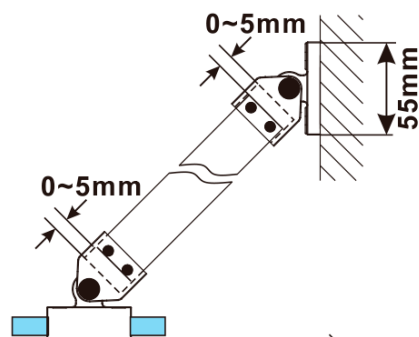

ESCA GUN METAL jednodílná sprchová zástěna k instalaci ke stěně, sklo Flute, 1200 mm

Objednací kód: ES1312-11

Základní informace

Značka: Polysan

Série: ESCA

Rozměry

Šířka: 1200 mm

Výška: 2100 mm

Parametry

Barva profilu: Gun metal

Tvar: Jednostěnná pevná

Typ výplně: Flute sklo

Úprava skla: Antidrop

Tloušťka skla: 8 mm

Balení neobsahuje: Vzpěra

Balení: 2 ks

Záruka: 2 roky

ESCA GUN METAL jednodílná sprchová zástěna k instalaci ke stěně, sklo Flute, 1200 mm

Technický list

MODEL	A,mm
ES1070/ES1170/ES1270/ES1370/ES1570	690~705
ES1080/ES1180/ES1280/ES1380/ES1580	790~805
ES1090/ES1190/ES1290/ES1390/ES1590	890~905
ES1010/ES1110/ES1210/ES1310/ES1510	990~1005
ES1011/ES1111/ES1211/ES1311/ES1511	1090~1105
ES1012/ES1112/ES1212/ES1312/ES1512	1190~1205
ES1013/ES1113/ES1213/ES1313/ES1513	1290~1305
ES1014/ES1114/ES1214/ES1314/ES1514	1390~1405
ES1015/ES1115/ES1215/ES1315/ES1515	1490~1505

ESCA GUN METAL jednodílná sprchová zástěna k instalaci ke stěně, sklo Flute, 1200 mm

MODEL	A,mm
ES1070/ES1170/ES1270/ES1370/ES1570	690~705
ES1080/ES1180/ES1280/ES1380/ES1580	790~805
ES1090/ES1190/ES1290/ES1390/ES1590	890~905
ES1010/ES1110/ES1210/ES1310/ES1510	990~1005
ES1011/ES1111/ES1211/ES1311/ES1511	1090~1105
ES1012/ES1112/ES1212/ES1312/ES1512	1190~1205