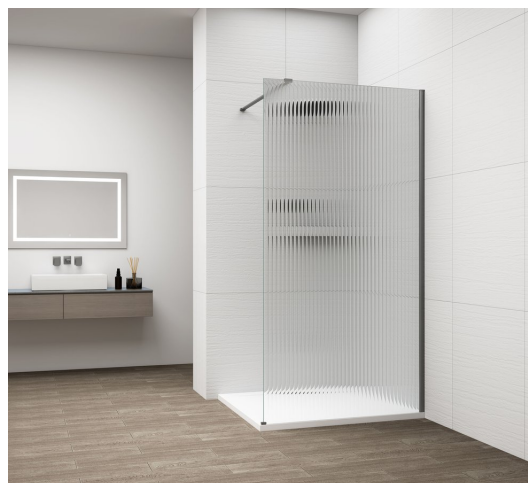

ESCA GUN METAL jednodílná sprchová zástěna k instalaci ke stěně, sklo Flute, 1200 mm

Objednací kód: ES1312-11

Základní informace

Značka: Polysan

Série: ESCA

Rozměry

Šířka: 1200 mm

Výška: 2100 mm

Parametry

Záruka: 2 roky

Hmotnost / ks: 41 kg

Balení: 2 ks

Barva profilu: Gun metal

Tvar: Jednostěnná pevná

Typ výplně: Flute sklo

Úprava skla: Antidrop

Tloušťka skla: 8 mm

Balení neobsahuje: Vzpěra

ESCA GUN METAL jednodílná sprchová zástěna k instalaci ke stěně, sklo Flute, 1200 mm

Technický list

MODEL	A,mm
ES1070/ES1170/ES1270/ES1370/ES1570	690~705
ES1080/ES1180/ES1280/ES1380/ES1580	790~805
ES1090/ES1190/ES1290/ES1390/ES1590	890~905
ES1010/ES1110/ES1210/ES1310/ES1510	990~1005
ES1011/ES1111/ES1211/ES1311/ES1511	1090~1105
ES1012/ES1112/ES1212/ES1312/ES1512	1190~1205
ES1013/ES1113/ES1213/ES1313/ES1513	1290~1305
ES1014/ES1114/ES1214/ES1314/ES1514	1390~1405
ES1015/ES1115/ES1215/ES1315/ES1515	1490~1505

ESCA GUN METAL jednodílná sprchová zástěna k instalaci ke stěně, sklo Flute, 1200 mm

MODEL	A,mm
ES1070/ES1170/ES1270/ES1370/ES1570	690~705
ES1080/ES1180/ES1280/ES1380/ES1580	790~805
ES1090/ES1190/ES1290/ES1390/ES1590	890~905
ES1010/ES1110/ES1210/ES1310/ES1510	990~1005
ES1011/ES1111/ES1211/ES1311/ES1511	1090~1105
ES1012/ES1112/ES1212/ES1312/ES1512	1190~1205