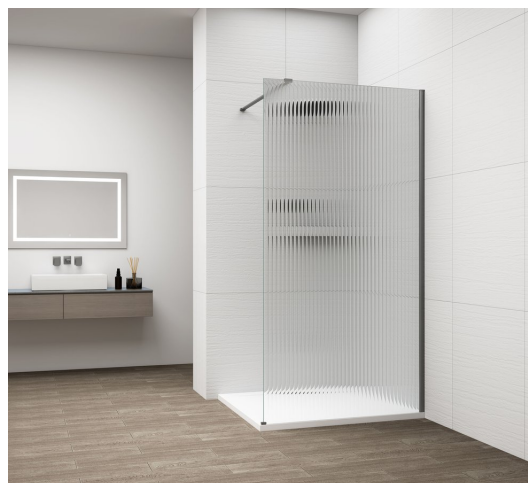

ESCA GUN METAL jednodílná sprchová zástěna k instalaci ke stěně, sklo Flute, 1100 mm

Objednací kód: ES1311-11

Základní informace

Značka: Polysan

Série: ESCA

Rozměry

Šířka: 1100 mm

Výška: 2100 mm

Parametry

Záruka: 2 roky

Hmotnost / ks: 41 kg

Balení: 2 ks

Barva profilu: Gun metal

Tvar: Jednotěnná pevná

Typ výplně: Flute bezpečnostní sklo

Úprava skla: Antidrop

Tloušťka skla: 8 mm

Balení neobsahuje: Vzpěra

ESCA GUN METAL jednodílná sprchová zástěna k instalaci ke stěně, sklo Flute, 1100 mm

Technický list

MODEL	A,mm
ES1070/ES1170/ES1270/ES1370/ES1570	690~705
ES1080/ES1180/ES1280/ES1380/ES1580	790~805
ES1090/ES1190/ES1290/ES1390/ES1590	890~905
ES1010/ES1110/ES1210/ES1310/ES1510	990~1005
ES1011/ES1111/ES1211/ES1311/ES1511	1090~1105
ES1012/ES1112/ES1212/ES1312/ES1512	1190~1205
ES1013/ES1113/ES1213/ES1313/ES1513	1290~1305
ES1014/ES1114/ES1214/ES1314/ES1514	1390~1405
ES1015/ES1115/ES1215/ES1315/ES1515	1490~1505

ESCA GUN METAL jednodílná sprchová zástěna k instalaci ke stěně, sklo Flute, 1100 mm

MODEL	A,mm
ES1070/ES1170/ES1270/ES1370/ES1570	690~705
ES1080/ES1180/ES1280/ES1380/ES1580	790~805
ES1090/ES1190/ES1290/ES1390/ES1590	890~905
ES1010/ES1110/ES1210/ES1310/ES1510	990~1005
ES1011/ES1111/ES1211/ES1311/ES1511	1090~1105
ES1012/ES1112/ES1212/ES1312/ES1512	1190~1205