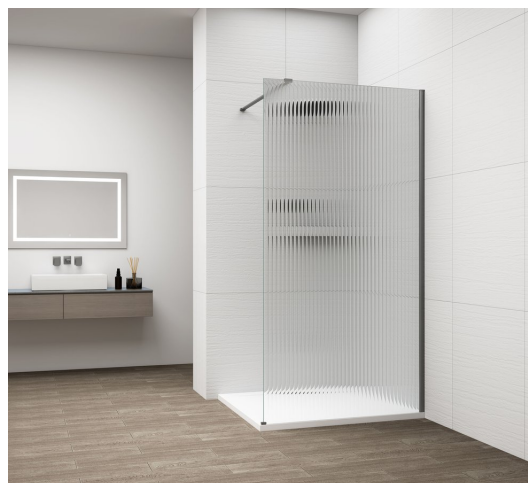

ESCA GUN METAL jednodílná sprchová zástěna k instalaci ke stěně, sklo Flute, 1100 mm

Objednací kód: ES1311-11

Základní informace

Značka: Polysan

Série: ESCA

Rozměry

Šířka: 1100 mm

Výška: 2100 mm

Parametry

Barva profilu: Gun metal

Tvar: Jednostěnná pevná

Typ výplně: Flute sklo

Úprava skla: Antidrop

Tloušťka skla: 8 mm

Balení neobsahuje: Vzpěra

Hmotnost / ks: 41 kg

Balení: 2 ks

Záruka: 2 roky

ESCA GUN METAL jednodílná sprchová zástěna k instalaci ke stěně, sklo Flute, 1100 mm

Technický list

| MODEL | A,mm |
|------------------------------------|-----------|
| ES1070/ES1170/ES1270/ES1370/ES1570 | 690~705 |
| ES1080/ES1180/ES1280/ES1380/ES1580 | 790~805 |
| ES1090/ES1190/ES1290/ES1390/ES1590 | 890~905 |
| ES1010/ES1110/ES1210/ES1310/ES1510 | 990~1005 |
| ES1011/ES1111/ES1211/ES1311/ES1511 | 1090~1105 |
| ES1012/ES1112/ES1212/ES1312/ES1512 | 1190~1205 |
| ES1013/ES1113/ES1213/ES1313/ES1513 | 1290~1305 |
| ES1014/ES1114/ES1214/ES1314/ES1514 | 1390~1405 |
| ES1015/ES1115/ES1215/ES1315/ES1515 | 1490~1505 |

ESCA GUN METAL jednodílná sprchová zástěna k instalaci ke stěně, sklo Flute, 1100 mm

| MODEL | A,mm |
|------------------------------------|-----------|
| ES1070/ES1170/ES1270/ES1370/ES1570 | 690~705 |
| ES1080/ES1180/ES1280/ES1380/ES1580 | 790~805 |
| ES1090/ES1190/ES1290/ES1390/ES1590 | 890~905 |
| ES1010/ES1110/ES1210/ES1310/ES1510 | 990~1005 |
| ES1011/ES1111/ES1211/ES1311/ES1511 | 1090~1105 |
| ES1012/ES1112/ES1212/ES1312/ES1512 | 1190~1205 |