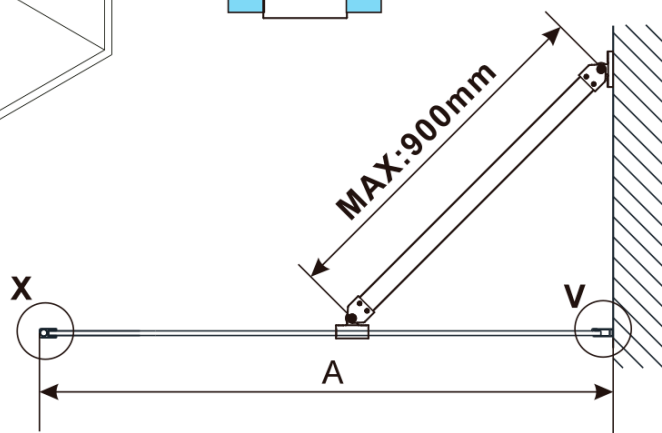

ESCA GUN METAL jednodílná sprchová zástěna k instalaci ke stěně, sklo Flute, 1100 mm

Objednací kód: ES1311-11

Základní informace

Značka: Polysan

Série: ESCA

Rozměry

Šířka: 1100 mm

Výška: 2100 mm

Balení: 2 ks

Záruka: 2 roky

ESCA GUN METAL jednodílná sprchová zástěna k instalaci ke stěně, sklo Flute, 1100 mm

Technický list

| MODEL | A,mm |
|------------------------------------|-----------|
| ES1070/ES1170/ES1270/ES1370/ES1570 | 690~705 |
| ES1080/ES1180/ES1280/ES1380/ES1580 | 790~805 |
| ES1090/ES1190/ES1290/ES1390/ES1590 | 890~905 |
| ES1010/ES1110/ES1210/ES1310/ES1510 | 990~1005 |
| ES1011/ES1111/ES1211/ES1311/ES1511 | 1090~1105 |
| ES1012/ES1112/ES1212/ES1312/ES1512 | 1190~1205 |
| ES1013/ES1113/ES1213/ES1313/ES1513 | 1290~1305 |
| ES1014/ES1114/ES1214/ES1314/ES1514 | 1390~1405 |
| ES1015/ES1115/ES1215/ES1315/ES1515 | 1490~1505 |

ESCA GUN METAL jednodílná sprchová zástěna k instalaci ke stěně, sklo Flute, 1100 mm

| MODEL | A,mm |
|------------------------------------|-----------|
| ES1070/ES1170/ES1270/ES1370/ES1570 | 690~705 |
| ES1080/ES1180/ES1280/ES1380/ES1580 | 790~805 |
| ES1090/ES1190/ES1290/ES1390/ES1590 | 890~905 |
| ES1010/ES1110/ES1210/ES1310/ES1510 | 990~1005 |
| ES1011/ES1111/ES1211/ES1311/ES1511 | 1090~1105 |
| ES1012/ES1112/ES1212/ES1312/ES1512 | 1190~1205 |