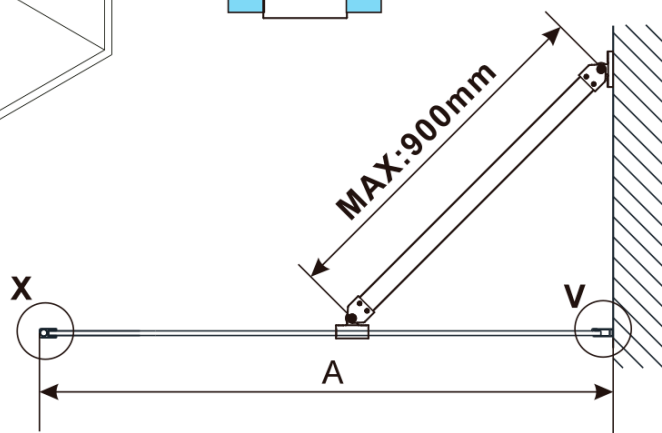

ESCA GUN METAL jednodílná sprchová zástěna k instalaci ke stěně, sklo Flute, 1000 mm

Objednací kód: ES1310-11

Základní informace

Značka: Polysan

Série: ESCA

Rozměry

Šířka: 1000 mm

Výška: 2100 mm

Záruka: 2 roky

ESCA GUN METAL jednodílná sprchová zástěna k instalaci ke stěně, sklo Flute, 1000 mm

Technický list

MODEL	A,mm
ES1070/ES1170/ES1270/ES1370/ES1570	690~705
ES1080/ES1180/ES1280/ES1380/ES1580	790~805
ES1090/ES1190/ES1290/ES1390/ES1590	890~905
ES1010/ES1110/ES1210/ES1310/ES1510	990~1005
ES1011/ES1111/ES1211/ES1311/ES1511	1090~1105
ES1012/ES1112/ES1212/ES1312/ES1512	1190~1205
ES1013/ES1113/ES1213/ES1313/ES1513	1290~1305
ES1014/ES1114/ES1214/ES1314/ES1514	1390~1405
ES1015/ES1115/ES1215/ES1315/ES1515	1490~1505

ESCA GUN METAL jednodílná sprchová zástěna k instalaci ke stěně, sklo Flute, 1000 mm

MODEL	A,mm
ES1070/ES1170/ES1270/ES1370/ES1570	690~705
ES1080/ES1180/ES1280/ES1380/ES1580	790~805
ES1090/ES1190/ES1290/ES1390/ES1590	890~905
ES1010/ES1110/ES1210/ES1310/ES1510	990~1005
ES1011/ES1111/ES1211/ES1311/ES1511	1090~1105
ES1012/ES1112/ES1212/ES1312/ES1512	1190~1205