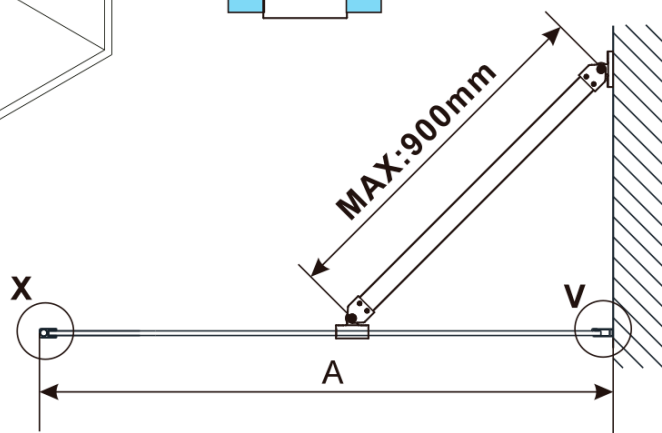

ESCA GUN METAL jednodílná sprchová zástěna k instalaci ke stěně, sklo Flute, 1000 mm

Objednací kód: ES1310-11

Základní informace

Značka: Polysan

Série: ESCA

Rozměry

Šířka: 1000 mm

Výška: 2100 mm

Balení: 2 ks

Záruka: 2 roky

ESCA GUN METAL jednodílná sprchová zástěna k instalaci ke stěně, sklo Flute, 1000 mm

Technický list

MODEL	A,mm
ES1070/ES1170/ES1270/ES1370/ES1570	690~705
ES1080/ES1180/ES1280/ES1380/ES1580	790~805
ES1090/ES1190/ES1290/ES1390/ES1590	890~905
ES1010/ES1110/ES1210/ES1310/ES1510	990~1005
ES1011/ES1111/ES1211/ES1311/ES1511	1090~1105
ES1012/ES1112/ES1212/ES1312/ES1512	1190~1205
ES1013/ES1113/ES1213/ES1313/ES1513	1290~1305
ES1014/ES1114/ES1214/ES1314/ES1514	1390~1405
ES1015/ES1115/ES1215/ES1315/ES1515	1490~1505

ESCA GUN METAL jednodílná sprchová zástěna k instalaci ke stěně, sklo Flute, 1000 mm

MODEL	A,mm
ES1070/ES1170/ES1270/ES1370/ES1570	690~705
ES1080/ES1180/ES1280/ES1380/ES1580	790~805
ES1090/ES1190/ES1290/ES1390/ES1590	890~905
ES1010/ES1110/ES1210/ES1310/ES1510	990~1005
ES1011/ES1111/ES1211/ES1311/ES1511	1090~1105
ES1012/ES1112/ES1212/ES1312/ES1512	1190~1205