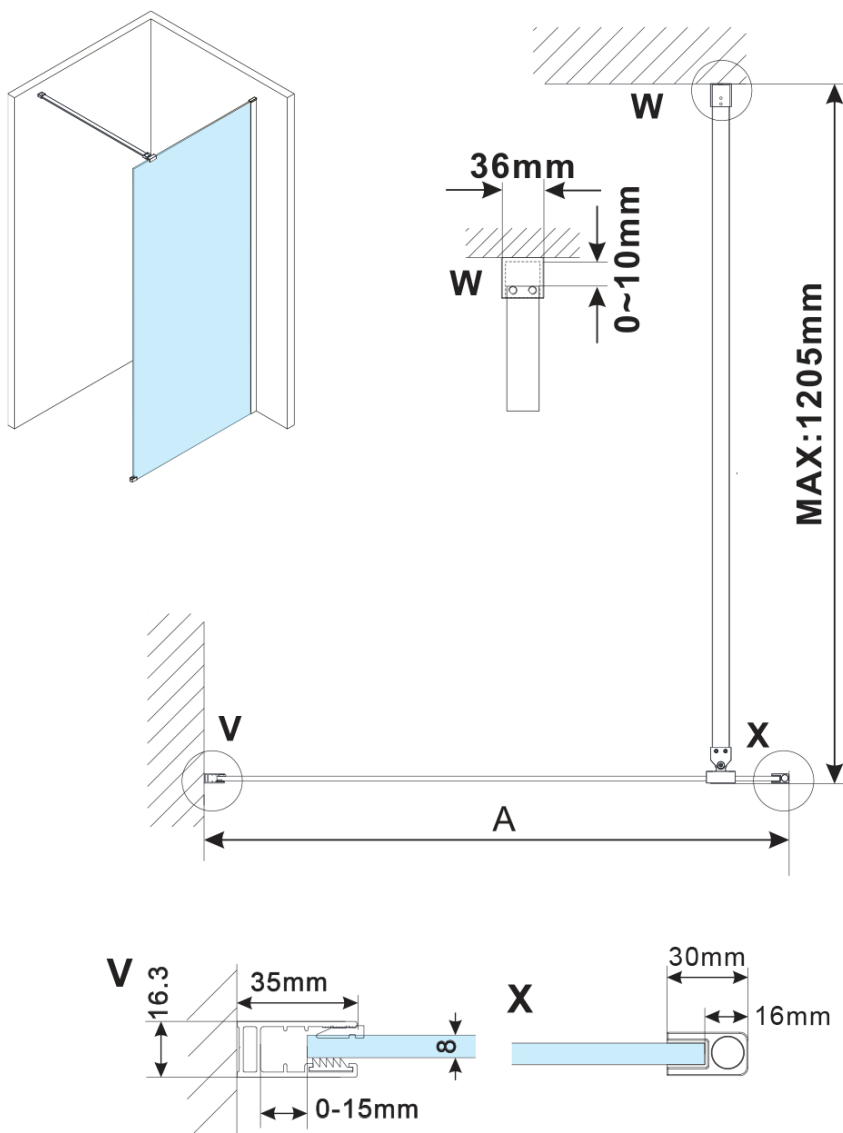

ESCA GUN METAL jednodílná sprchová zástěna k instalaci ke stěně, matné sklo, 900 mm

Objednací kód: ES1190-11

Základní informace

Značka: Polysan

Série: ESCA

Rozměry

Šířka: 900 mm

Výška: 2100 mm

Parametry

Barva profilu: Gun metal

Tvar: Jednostěnná pevná

Typ výplně: Matné sklo

Úprava skla: Antidrop

Tloušťka skla: 8 mm

Balení neobsahuje: Vzpěra

Balení: 2 ks

Záruka: 2 roky

ESCA GUN METAL jednodílná sprchová zástěna k instalaci ke stěně, matné sklo, 900 mm

Technický list

MODEL	A,mm
ES1070/ES1170/ES1270/ES1370/ES1570	690~705
ES1080/ES1180/ES1280/ES1380/ES1580	790~805
ES1090/ES1190/ES1290/ES1390/ES1590	890~905
ES1010/ES1110/ES1210/ES1310/ES1510	990~1005
ES1011/ES1111/ES1211/ES1311/ES1511	1090~1105
ES1012/ES1112/ES1212/ES1312/ES1512	1190~1205
ES1013/ES1113/ES1213/ES1313/ES1513	1290~1305
ES1014/ES1114/ES1214/ES1314/ES1514	1390~1405
ES1015/ES1115/ES1215/ES1315/ES1515	1490~1505

ESCA GUN METAL jednodílná sprchová zástěna k instalaci ke stěně, matné sklo, 900 mm

MODEL	A,mm
ES1070/ES1170/ES1270/ES1370/ES1570	690~705
ES1080/ES1180/ES1280/ES1380/ES1580	790~805
ES1090/ES1190/ES1290/ES1390/ES1590	890~905
ES1010/ES1110/ES1210/ES1310/ES1510	990~1005
ES1011/ES1111/ES1211/ES1311/ES1511	1090~1105
ES1012/ES1112/ES1212/ES1312/ES1512	1190~1205