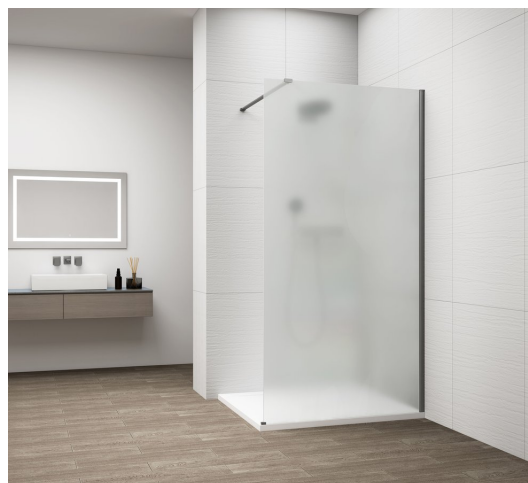

ESCA GUN METAL jednodílná sprchová zástěna k instalaci ke stěně, matné sklo, 900 mm

Objednací kód: ES1190-11

Základní informace

Značka: Polysan

Série: ESCA

Rozměry

Šířka: 900 mm

Výška: 2100 mm

Parametry

Barva profilu: Gun metal

Tvar: Jednostěnná pevná

Typ výplně: Matné sklo

Úprava skla: Antidrop

Tloušťka skla: 8 mm

Balení neobsahuje: Vzpěra

Hmotnost / ks: 41 kg

Balení: 2 ks

Záruka: 2 roky

ESCA GUN METAL jednodílná sprchová zástěna k instalaci ke stěně, matné sklo, 900 mm

Technický list

MODEL	A,mm
ES1070/ES1170/ES1270/ES1370/ES1570	690~705
ES1080/ES1180/ES1280/ES1380/ES1580	790~805
ES1090/ES1190/ES1290/ES1390/ES1590	890~905
ES1010/ES1110/ES1210/ES1310/ES1510	990~1005
ES1011/ES1111/ES1211/ES1311/ES1511	1090~1105
ES1012/ES1112/ES1212/ES1312/ES1512	1190~1205
ES1013/ES1113/ES1213/ES1313/ES1513	1290~1305
ES1014/ES1114/ES1214/ES1314/ES1514	1390~1405
ES1015/ES1115/ES1215/ES1315/ES1515	1490~1505

ESCA GUN METAL jednodílná sprchová zástěna k instalaci ke stěně, matné sklo, 900 mm

MODEL	A,mm
ES1070/ES1170/ES1270/ES1370/ES1570	690~705
ES1080/ES1180/ES1280/ES1380/ES1580	790~805
ES1090/ES1190/ES1290/ES1390/ES1590	890~905
ES1010/ES1110/ES1210/ES1310/ES1510	990~1005
ES1011/ES1111/ES1211/ES1311/ES1511	1090~1105
ES1012/ES1112/ES1212/ES1312/ES1512	1190~1205