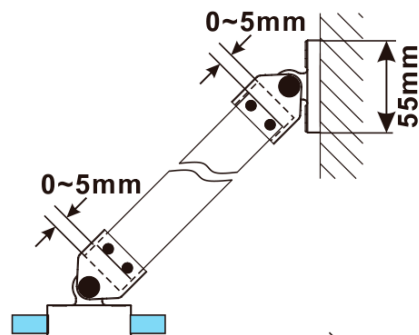

ESCA GUN METAL jednodílná sprchová zástěna k instalaci ke stěně, matné sklo, 800 mm

Objednací kód: ES1180-11

Základní informace

Značka: Polysan

Série: ESCA

Rozměry

Šířka: 800 mm

Výška: 2100 mm

Parametry

Barva profilu: Gun metal

Tvar: Jednostěnná pevná

Typ výplně: Matné sklo

Úprava skla: Antidrop

Tloušťka skla: 8 mm

Balení neobsahuje: Vzpěra

Hmotnost / ks: 41 kg

Balení: 2 ks

Záruka: 2 roky

ESCA GUN METAL jednodílná sprchová zástěna k instalaci ke stěně, matné sklo, 800 mm

Technický list

MODEL	A,mm
ES1070/ES1170/ES1270/ES1370/ES1570	690~705
ES1080/ES1180/ES1280/ES1380/ES1580	790~805
ES1090/ES1190/ES1290/ES1390/ES1590	890~905
ES1010/ES1110/ES1210/ES1310/ES1510	990~1005
ES1011/ES1111/ES1211/ES1311/ES1511	1090~1105
ES1012/ES1112/ES1212/ES1312/ES1512	1190~1205
ES1013/ES1113/ES1213/ES1313/ES1513	1290~1305
ES1014/ES1114/ES1214/ES1314/ES1514	1390~1405
ES1015/ES1115/ES1215/ES1315/ES1515	1490~1505

ESCA GUN METAL jednodílná sprchová zástěna k instalaci ke stěně, matné sklo, 800 mm

MODEL	A,mm
ES1070/ES1170/ES1270/ES1370/ES1570	690~705
ES1080/ES1180/ES1280/ES1380/ES1580	790~805
ES1090/ES1190/ES1290/ES1390/ES1590	890~905
ES1010/ES1110/ES1210/ES1310/ES1510	990~1005
ES1011/ES1111/ES1211/ES1311/ES1511	1090~1105
ES1012/ES1112/ES1212/ES1312/ES1512	1190~1205