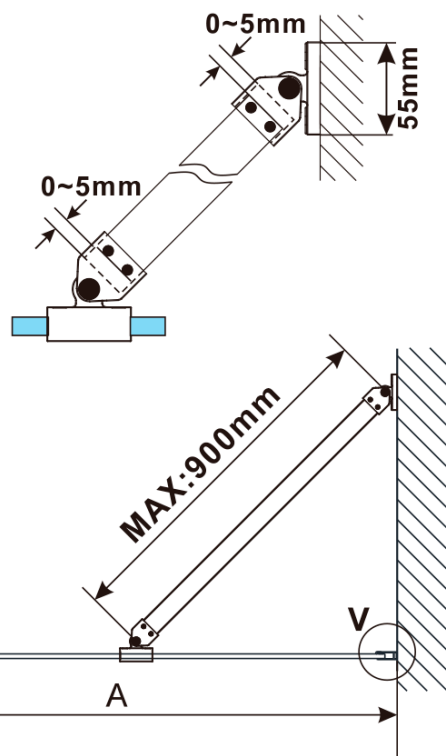

## Rozměry

Šířka: 800 mm

Výška: 2100 mm

## Parametry

Barva profilu: Gun metal

Tvar: Jednostěnná pevná

Typ výplně: Matné sklo

Úprava skla: Antidrop

Tloušťka skla: 8 mm

Balení neobsahuje: Vzpěra

Balení: 2 ks

Záruka: 2 roky

ESCA GUN METAL jednodílná sprchová zástěna k instalaci ke stěně, matné sklo, 800 mm

Technický list

MODEL	A,mm
ES1070/ES1170/ES1270/ES1370/ES1570	690~705
ES1080/ES1180/ES1280/ES1380/ES1580	790~805
ES1090/ES1190/ES1290/ES1390/ES1590	890~905
ES1010/ES1110/ES1210/ES1310/ES1510	990~1005
ES1011/ES1111/ES1211/ES1311/ES1511	1090~1105
ES1012/ES1112/ES1212/ES1312/ES1512	1190~1205
ES1013/ES1113/ES1213/ES1313/ES1513	1290~1305
ES1014/ES1114/ES1214/ES1314/ES1514	1390~1405
ES1015/ES1115/ES1215/ES1315/ES1515	1490~1505

ESCA GUN METAL jednodílná sprchová zástěna k instalaci ke stěně, matné sklo, 800 mm

MODEL	A,mm
ES1070/ES1170/ES1270/ES1370/ES1570	690~705
ES1080/ES1180/ES1280/ES1380/ES1580	790~805
ES1090/ES1190/ES1290/ES1390/ES1590	890~905
ES1010/ES1110/ES1210/ES1310/ES1510	990~1005
ES1011/ES1111/ES1211/ES1311/ES1511	1090~1105
ES1012/ES1112/ES1212/ES1312/ES1512	1190~1205