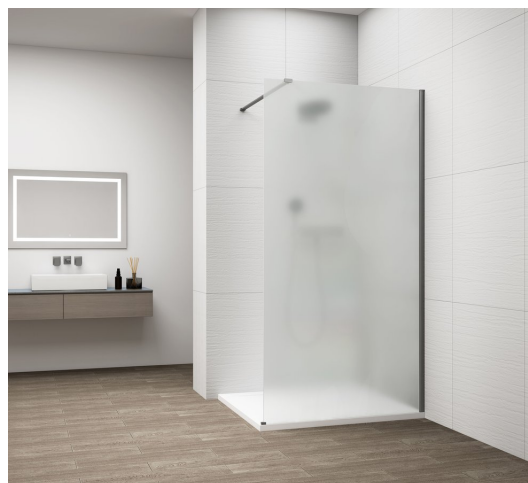

ESCA GUN METAL jednodílná sprchová zástěna k instalaci ke stěně, matné sklo, 1500 mm

Objednací kód: ES1115-11

Základní informace

Značka: Polysan

Série: ESCA

Rozměry

Šířka: 1500 mm

Výška: 2100 mm

Parametry

Barva profilu: Gun metal

Tvar: Jednostěnná pevná

Typ výplně: Matné sklo

Úprava skla: Antidrop

Tloušťka skla: 8 mm

Balení neobsahuje: Vzpěra

Hmotnost / ks: 78 kg

Balení: 2 ks

Záruka: 2 roky

ESCA GUN METAL jednodílná sprchová zástěna k instalaci ke stěně, matné sklo, 1500 mm

Technický list

MODEL	A,mm
ES1070/ES1170/ES1270/ES1370/ES1570	690~705
ES1080/ES1180/ES1280/ES1380/ES1580	790~805
ES1090/ES1190/ES1290/ES1390/ES1590	890~905
ES1010/ES1110/ES1210/ES1310/ES1510	990~1005
ES1011/ES1111/ES1211/ES1311/ES1511	1090~1105
ES1012/ES1112/ES1212/ES1312/ES1512	1190~1205
ES1013/ES1113/ES1213/ES1313/ES1513	1290~1305
ES1014/ES1114/ES1214/ES1314/ES1514	1390~1405
ES1015/ES1115/ES1215/ES1315/ES1515	1490~1505