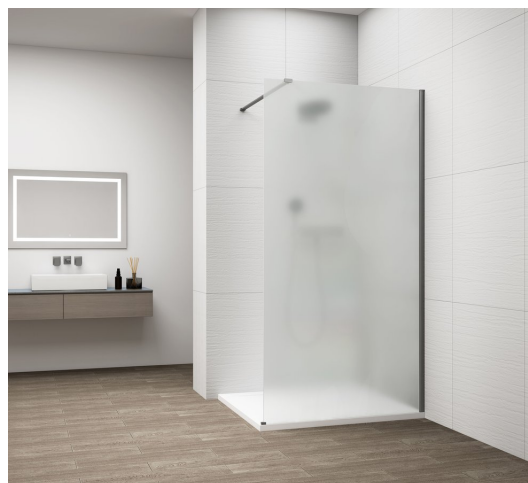

ESCA GUN METAL jednodílná sprchová zástěna k instalaci ke stěně, matné sklo, 1300 mm

Objednací kód: ES1113-11

Základní informace

Značka: Polysan

Série: ESCA

Rozměry

Šířka: 1300 mm

Výška: 2100 mm

Parametry

Barva profilu: Gun metal

Tvar: Jednostěnná pevná

Typ výplně: Matné sklo

Úprava skla: Antidrop

Tloušťka skla: 8 mm

Balení neobsahuje: Vzpěra

Hmotnost / ks: 73 kg

Balení: 2 ks

Záruka: 2 roky

ESCA GUN METAL jednodílná sprchová zástěna k instalaci ke stěně, matné sklo, 1300 mm

Technický list

MODEL	A,mm
ES1070/ES1170/ES1270/ES1370/ES1570	690~705
ES1080/ES1180/ES1280/ES1380/ES1580	790~805
ES1090/ES1190/ES1290/ES1390/ES1590	890~905
ES1010/ES1110/ES1210/ES1310/ES1510	990~1005
ES1011/ES1111/ES1211/ES1311/ES1511	1090~1105
ES1012/ES1112/ES1212/ES1312/ES1512	1190~1205
ES1013/ES1113/ES1213/ES1313/ES1513	1290~1305
ES1014/ES1114/ES1214/ES1314/ES1514	1390~1405
ES1015/ES1115/ES1215/ES1315/ES1515	1490~1505