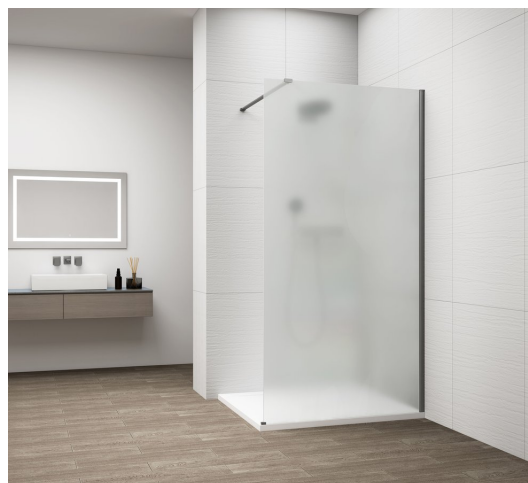

ESCA GUN METAL jednodílná sprchová zástěna k instalaci ke stěně, matné sklo, 1200 mm

Objednací kód: ES1112-11

Základní informace

Značka: Polysan

Série: ESCA

Rozměry

Šířka: 1200 mm

Výška: 2100 mm

Parametry

Barva profilu: Gun metal

Tvar: Jednostěnná pevná

Typ výplně: Matné sklo

Úprava skla: Antidrop

Tloušťka skla: 8 mm

Balení neobsahuje: Vzpěra

Hmotnost / ks: 68 kg

Balení: 2 ks

Záruka: 2 roky

ESCA GUN METAL jednodílná sprchová zástěna k instalaci ke stěně, matné sklo, 1200 mm

Technický list

MODEL	A,mm
ES1070/ES1170/ES1270/ES1370/ES1570	690~705
ES1080/ES1180/ES1280/ES1380/ES1580	790~805
ES1090/ES1190/ES1290/ES1390/ES1590	890~905
ES1010/ES1110/ES1210/ES1310/ES1510	990~1005
ES1011/ES1111/ES1211/ES1311/ES1511	1090~1105
ES1012/ES1112/ES1212/ES1312/ES1512	1190~1205
ES1013/ES1113/ES1213/ES1313/ES1513	1290~1305
ES1014/ES1114/ES1214/ES1314/ES1514	1390~1405
ES1015/ES1115/ES1215/ES1315/ES1515	1490~1505

ESCA GUN METAL jednodílná sprchová zástěna k instalaci ke stěně, matné sklo, 1200 mm

MODEL	A,mm
ES1070/ES1170/ES1270/ES1370/ES1570	690~705
ES1080/ES1180/ES1280/ES1380/ES1580	790~805
ES1090/ES1190/ES1290/ES1390/ES1590	890~905
ES1010/ES1110/ES1210/ES1310/ES1510	990~1005
ES1011/ES1111/ES1211/ES1311/ES1511	1090~1105
ES1012/ES1112/ES1212/ES1312/ES1512	1190~1205