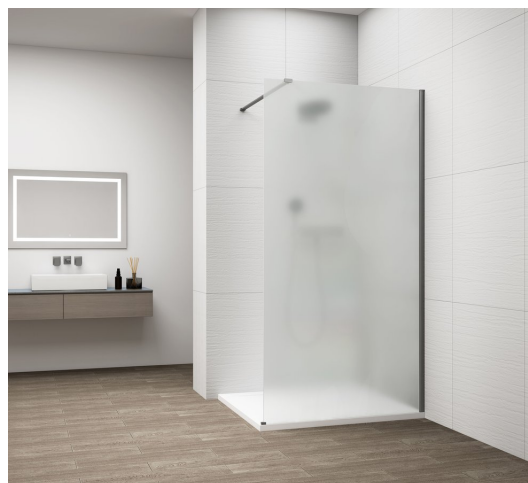

ESCA GUN METAL jednodílná sprchová zástěna k instalaci ke stěně, matné sklo, 1100 mm

Objednací kód: ES1111-11

Základní informace

Značka: Polysan

Série: ESCA

Rozměry

Šířka: 1100 mm

Výška: 2100 mm

Parametry

Barva profilu: Gun metal

Tvar: Jednostěnná pevná

Typ výplně: Matné sklo

Úprava skla: Antidrop

Tloušťka skla: 8 mm

Balení neobsahuje: Vzpěra

Hmotnost / ks: 60 kg

Balení: 2 ks

Záruka: 2 roky

ESCA GUN METAL jednodílná sprchová zástěna k instalaci ke stěně, matné sklo, 1100 mm

Technický list

MODEL	A,mm
ES1070/ES1170/ES1270/ES1370/ES1570	690~705
ES1080/ES1180/ES1280/ES1380/ES1580	790~805
ES1090/ES1190/ES1290/ES1390/ES1590	890~905
ES1010/ES1110/ES1210/ES1310/ES1510	990~1005
ES1011/ES1111/ES1211/ES1311/ES1511	1090~1105
ES1012/ES1112/ES1212/ES1312/ES1512	1190~1205
ES1013/ES1113/ES1213/ES1313/ES1513	1290~1305
ES1014/ES1114/ES1214/ES1314/ES1514	1390~1405
ES1015/ES1115/ES1215/ES1315/ES1515	1490~1505

ESCA GUN METAL jednodílná sprchová zástěna k instalaci ke stěně, matné sklo, 1100 mm

MODEL	A,mm
ES1070/ES1170/ES1270/ES1370/ES1570	690~705
ES1080/ES1180/ES1280/ES1380/ES1580	790~805
ES1090/ES1190/ES1290/ES1390/ES1590	890~905
ES1010/ES1110/ES1210/ES1310/ES1510	990~1005
ES1011/ES1111/ES1211/ES1311/ES1511	1090~1105
ES1012/ES1112/ES1212/ES1312/ES1512	1190~1205