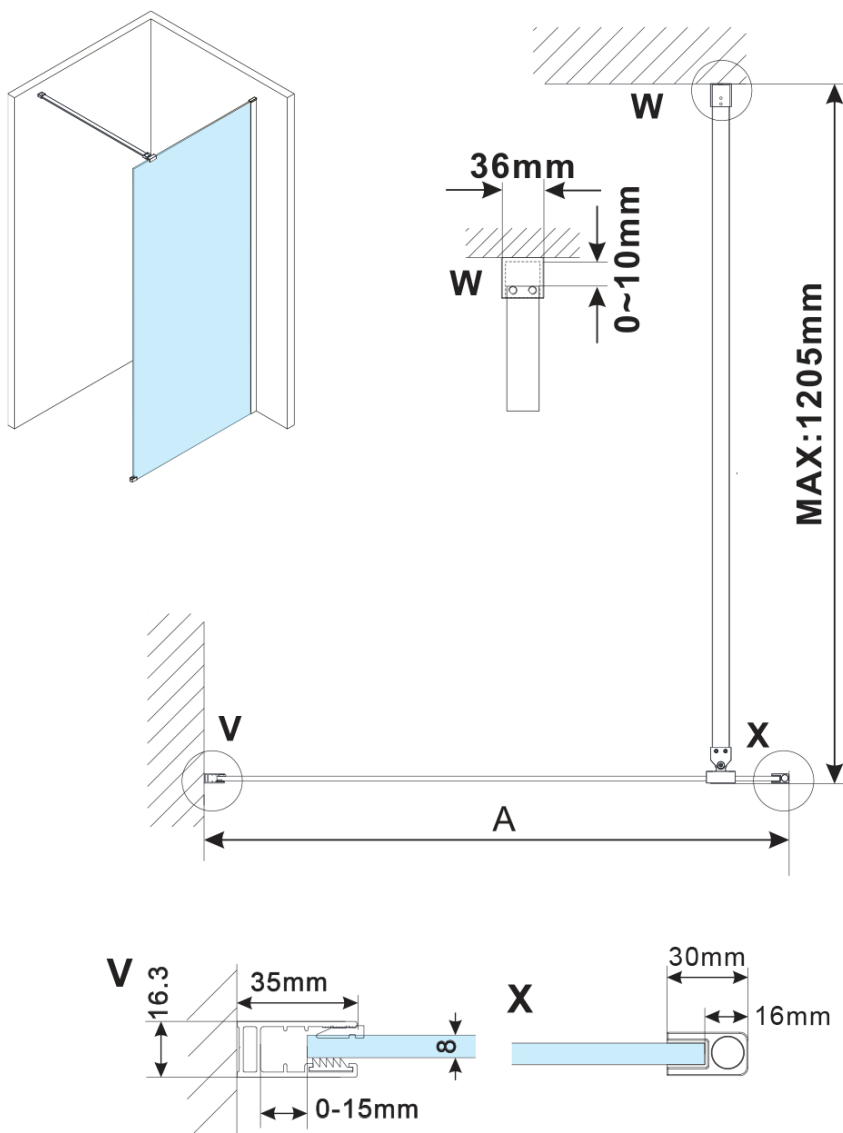

ESCA GUN METAL jednodílná sprchová zástěna k instalaci ke stěně, sklo čiré, 1400 mm

Objednací kód: ES1014-11

Základní informace

Značka: Polysan

Série: ESCA

Rozměry

Šířka: 1400 mm

Výška: 2100 mm

Parametry

Barva profilu: Gun metal

Tvar: Jednostěnná pevná

Typ výplně: Čiré sklo

Úprava skla: Antidrop

Tloušťka skla: 8 mm

Balení neobsahuje: Vzpěra

Hmotnost / ks: 78 kg

Balení: 2 ks

Záruka: 2 roky

ESCA GUN METAL jednodílná sprchová zástěna k instalaci ke stěně, sklo čiré, 1400 mm

Technický list

MODEL	A,mm
ES1070/ES1170/ES1270/ES1370/ES1570	690~705
ES1080/ES1180/ES1280/ES1380/ES1580	790~805
ES1090/ES1190/ES1290/ES1390/ES1590	890~905
ES1010/ES1110/ES1210/ES1310/ES1510	990~1005
ES1011/ES1111/ES1211/ES1311/ES1511	1090~1105
ES1012/ES1112/ES1212/ES1312/ES1512	1190~1205
ES1013/ES1113/ES1213/ES1313/ES1513	1290~1305
ES1014/ES1114/ES1214/ES1314/ES1514	1390~1405
ES1015/ES1115/ES1215/ES1315/ES1515	1490~1505