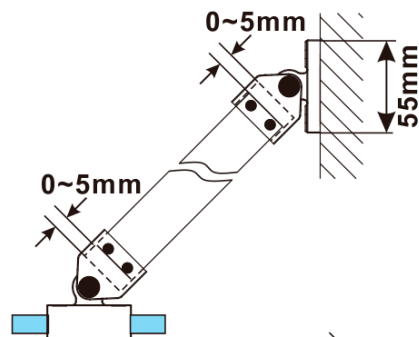

ESCA GUN METAL jednodílná sprchová zástěna k instalaci ke stěně, sklo čiré, 1200 mm

Objednací kód: ES1012-11

Základní informace

Značka: Polysan

Série: ESCA

Rozměry

Šířka: 1200 mm

Výška: 2100 mm

Parametry

Barva profilu: Gun metal

Tvar: Jednostěnná pevná

Typ výplně: Čiré sklo

Úprava skla: Antidrop

Tloušťka skla: 8 mm

Balení neobsahuje: Vzpěra

Balení: 2 ks

Záruka: 2 roky

ESCA GUN METAL jednodílná sprchová zástěna k instalaci ke stěně, sklo čiré, 1200 mm

Technický list

MODEL	A,mm
ES1070/ES1170/ES1270/ES1370/ES1570	690~705
ES1080/ES1180/ES1280/ES1380/ES1580	790~805
ES1090/ES1190/ES1290/ES1390/ES1590	890~905
ES1010/ES1110/ES1210/ES1310/ES1510	990~1005
ES1011/ES1111/ES1211/ES1311/ES1511	1090~1105
ES1012/ES1112/ES1212/ES1312/ES1512	1190~1205
ES1013/ES1113/ES1213/ES1313/ES1513	1290~1305
ES1014/ES1114/ES1214/ES1314/ES1514	1390~1405
ES1015/ES1115/ES1215/ES1315/ES1515	1490~1505

ESCA GUN METAL jednodílná sprchová zástěna k instalaci ke stěně, sklo čiré, 1200 mm

MODEL	A,mm
ES1070/ES1170/ES1270/ES1370/ES1570	690~705
ES1080/ES1180/ES1280/ES1380/ES1580	790~805
ES1090/ES1190/ES1290/ES1390/ES1590	890~905
ES1010/ES1110/ES1210/ES1310/ES1510	990~1005
ES1011/ES1111/ES1211/ES1311/ES1511	1090~1105
ES1012/ES1112/ES1212/ES1312/ES1512	1190~1205