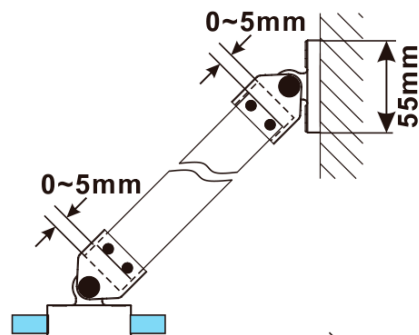

ESCA GUN METAL jednodílná sprchová zástěna k instalaci ke stěně, sklo čiré, 1100 mm

Objednací kód: ES1011-11

Základní informace

Značka: Polysan

Série: ESCA

Rozměry

Šířka: 1100 mm

Výška: 2100 mm

Parametry

Barva profilu: Gun metal

Tvar: Jednostěnná pevná

Typ výplně: Čiré sklo

Úprava skla: Antidrop

Tloušťka skla: 8 mm

Balení neobsahuje: Vzpěra

Hmotnost / ks: 60 kg

Balení: 2 ks

Záruka: 2 roky

ESCA GUN METAL jednodílná sprchová zástěna k instalaci ke stěně, sklo čiré, 1100 mm

Technický list

MODEL	A,mm
ES1070/ES1170/ES1270/ES1370/ES1570	690~705
ES1080/ES1180/ES1280/ES1380/ES1580	790~805
ES1090/ES1190/ES1290/ES1390/ES1590	890~905
ES1010/ES1110/ES1210/ES1310/ES1510	990~1005
ES1011/ES1111/ES1211/ES1311/ES1511	1090~1105
ES1012/ES1112/ES1212/ES1312/ES1512	1190~1205
ES1013/ES1113/ES1213/ES1313/ES1513	1290~1305
ES1014/ES1114/ES1214/ES1314/ES1514	1390~1405
ES1015/ES1115/ES1215/ES1315/ES1515	1490~1505

ESCA GUN METAL jednodílná sprchová zástěna k instalaci ke stěně, sklo čiré, 1100 mm

MODEL	A,mm
ES1070/ES1170/ES1270/ES1370/ES1570	690~705
ES1080/ES1180/ES1280/ES1380/ES1580	790~805
ES1090/ES1190/ES1290/ES1390/ES1590	890~905
ES1010/ES1110/ES1210/ES1310/ES1510	990~1005
ES1011/ES1111/ES1211/ES1311/ES1511	1090~1105
ES1012/ES1112/ES1212/ES1312/ES1512	1190~1205