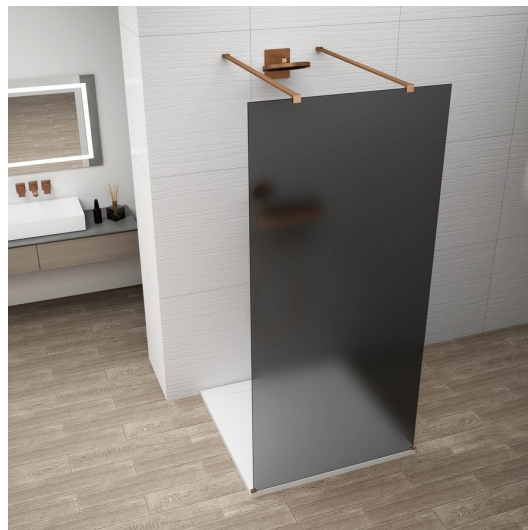

ESCA COPPER MATT jednodílná sprchová zástěna do prostoru, kouřové matné sklo, 1500 mm

Objednací kód: ES1415-10

Základní informace

Značka: Polysan

Série: ESCA

Rozměry

Šířka: 1500 mm

Výška: 2100 mm

Parametry

Barva profilu: Měď mat

Tvar: Jednotěnná Walk

Typ výplně: Kouřové matné sklo

Úprava skla: Antidrop

Tloušťka skla: 8 mm

Hmotnost / ks: 71 kg

Balení: 3 ks

Záruka: 2 roky

ESCA COPPER MATT jednodílná sprchová zástěna do prostoru, kouřové matné sklo, 1500 mm

Technický list

| MODEL | A,mm |
|---|------|
| ES1070/ES1170/ES1270/ES1370/ES1470/ES1570 | 699 |
| ES1080/ES1180/ES1280/ES1380/ES1480/ES1580 | 799 |
| ES1090/ES1190/ES1290/ES1390/ES1490/ES1590 | 899 |
| ES1010/ES1110/ES1210/ES1310/ES1410/ES1510 | 999 |
| ES1011/ES1111/ES1211/ES1311/ES1411/ES1511 | 1099 |
| ES1012/ES1112/ES1212/ES1312/ES1412/ES1512 | 1199 |
| ES1013/ES1113/ES1213/ES1313/ES1413/ES1513 | 1299 |
| ES1014/ES1114/ES1214/ES1314/ES1414/ES1514 | 1399 |
| ES1015/ES1115/ES1215/ES1315/ES1415/ES1515 | 1499 |