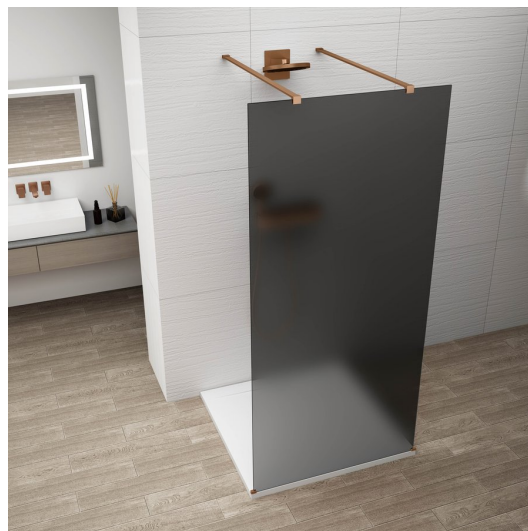

ESCA COPPER MATT jednodílná sprchová zástěna do prostoru, kouřové matné sklo, 1300 mm

Objednací kód: ES1413-10

Základní informace

Značka: Polysan

Série: ESCA

Rozměry

Šířka: 1300 mm

Výška: 2100 mm

Parametry

Barva profilu: Měď mat

Tvar: Jednostěnná Walk

Typ výplně: Kouřové matné sklo

Úprava skla: Antidrop

Tloušťka skla: 8 mm

Balení: 3 ks

Záruka: 2 roky