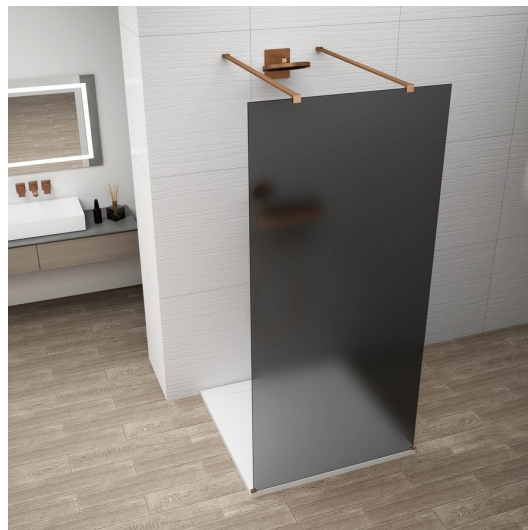

ESCA COPPER MATT jednodílná sprchová zástěna do prostoru, kouřové matné sklo, 1300 mm

Objednací kód: ES1413-10

Základní informace

Značka: Polysan

Série: ESCA

Rozměry

Šířka: 1300 mm

Výška: 2100 mm

Parametry

Barva profilu: Měď mat

Tvar: Jednotěnná Walk

Typ výplně: Kouřové matné sklo

Úprava skla: Antidrop

Tloušťka skla: 8 mm

Hmotnost / ks: 71 kg

Balení: 3 ks

Záruka: 2 roky