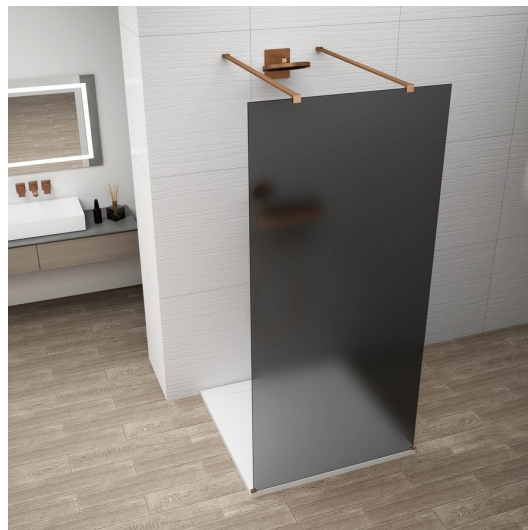

ESCA COPPER MATT jednodílná sprchová zástěna do prostoru, kouřové matné sklo, 1200 mm

Objednací kód: ES1412-10

Základní informace

Značka: Polysan

Série: ESCA

Rozměry

Šířka: 1200 mm

Výška: 2100 mm

Parametry

Barva profilu: Měď mat

Tvar: Jednotěnná Walk

Typ výplně: Kouřové matné sklo

Úprava skla: Antidrop

Tloušťka skla: 8 mm

Hmotnost / ks: 66 kg

Balení: 3 ks

Záruka: 2 roky