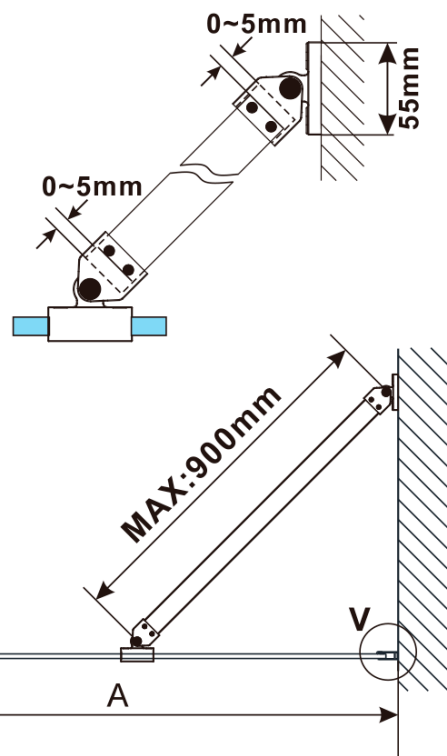

ESCA COPPER MATT jednodílná sprchová zástěna k instalaci ke stěně, kouřové matné sklo, 1200 mm

Objednací kód: ES1412-09

Základní informace

Značka: Polysan

Série: ESCA

Rozměry

Šířka: 1200 mm

Výška: 2100 mm

Parametry

Barva profilu: Měď mat

Tvar: Jednostěnná pevná

Typ výplně: Kouřové matné sklo

Úprava skla: Antidrop

Tloušťka skla: 8 mm

Balení neobsahuje: Vzpěra

Hmotnost / ks: 68 kg

Balení: 2 ks

Záruka: 2 roky

ESCA COPPER MATT jednodílná sprchová zástěna k instalaci ke stěně, kouřové matné sklo, 1200 mm

Technický list

MODEL	A,mm
ES1070/ES1170/ES1270/ES1370/ES1570	690~705
ES1080/ES1180/ES1280/ES1380/ES1580	790~805
ES1090/ES1190/ES1290/ES1390/ES1590	890~905
ES1010/ES1110/ES1210/ES1310/ES1510	990~1005
ES1011/ES1111/ES1211/ES1311/ES1511	1090~1105
ES1012/ES1112/ES1212/ES1312/ES1512	1190~1205
ES1013/ES1113/ES1213/ES1313/ES1513	1290~1305
ES1014/ES1114/ES1214/ES1314/ES1514	1390~1405
ES1015/ES1115/ES1215/ES1315/ES1515	1490~1505

ESCA COPPER MATT jednodílná sprchová zástěna k instalaci ke stěně, kouřové matné sklo, 1200 mm

MODEL	A,mm
ES1070/ES1170/ES1270/ES1370/ES1570	690~705
ES1080/ES1180/ES1280/ES1380/ES1580	790~805
ES1090/ES1190/ES1290/ES1390/ES1590	890~905
ES1010/ES1110/ES1210/ES1310/ES1510	990~1005
ES1011/ES1111/ES1211/ES1311/ES1511	1090~1105
ES1012/ES1112/ES1212/ES1312/ES1512	1190~1205