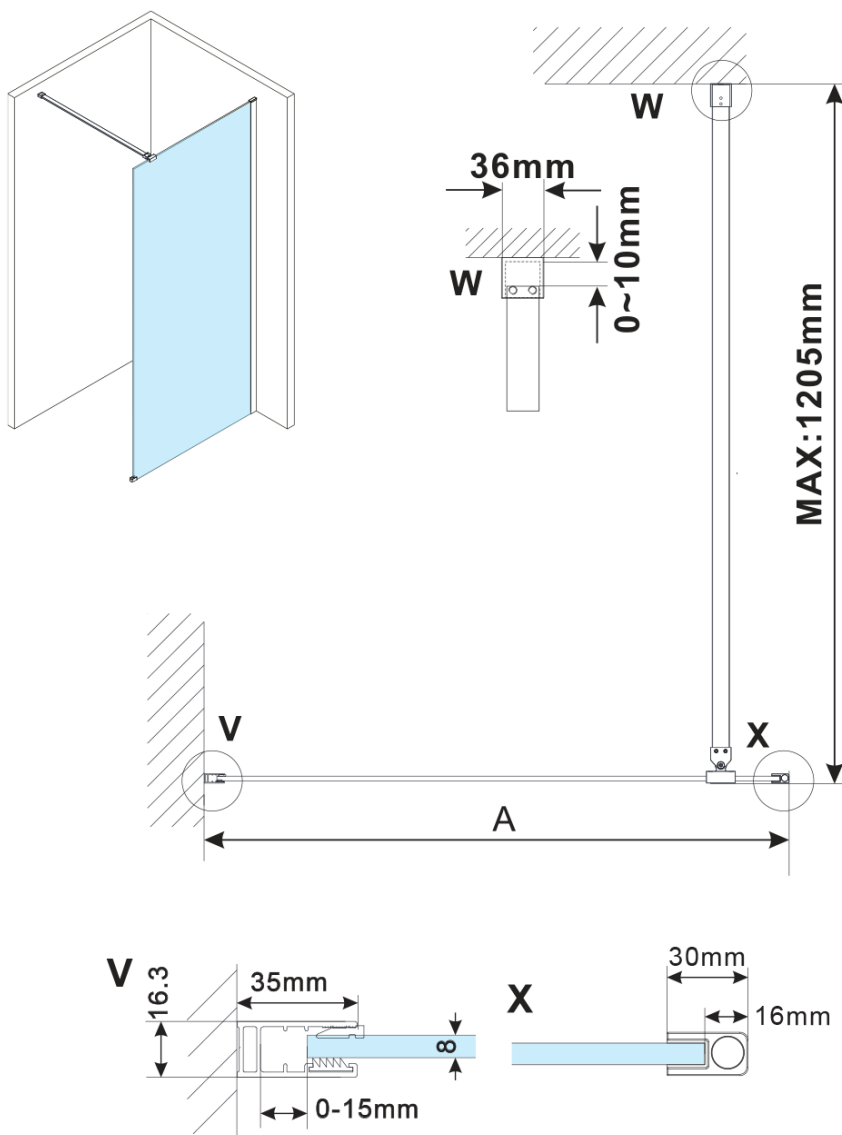

ESCA COPPER MATT jednodílná sprchová zástěna k instalaci ke stěně, kouřové matné sklo, 1200 mm

Objednací kód: ES1412-09

Základní informace

Značka: Polysan

Série: ESCA

Rozměry

Šířka: 1200 mm

Výška: 2100 mm

Parametry

Barva profilu: Měď mat

Tvar: Jednostěnná pevná

Typ výplně: Kouřové matné sklo

Úprava skla: Antidrop

Tloušťka skla: 8 mm

Balení neobsahuje: Vzpěra

Hmotnost / ks: 68 kg

Balení: 2 ks

Záruka: 2 roky

ESCA COPPER MATT jednodílná sprchová zástěna k instalaci ke stěně, kouřové matné sklo, 1200 mm

Technický list

MODEL	A,mm
ES1070/ES1170/ES1270/ES1370/ES1570	690~705
ES1080/ES1180/ES1280/ES1380/ES1580	790~805
ES1090/ES1190/ES1290/ES1390/ES1590	890~905
ES1010/ES1110/ES1210/ES1310/ES1510	990~1005
ES1011/ES1111/ES1211/ES1311/ES1511	1090~1105
ES1012/ES1112/ES1212/ES1312/ES1512	1190~1205
ES1013/ES1113/ES1213/ES1313/ES1513	1290~1305
ES1014/ES1114/ES1214/ES1314/ES1514	1390~1405
ES1015/ES1115/ES1215/ES1315/ES1515	1490~1505

ESCA COPPER MATT jednodílná sprchová zástěna k instalaci ke stěně, kouřové matné sklo, 1200 mm

MODEL	A,mm
ES1070/ES1170/ES1270/ES1370/ES1570	690~705
ES1080/ES1180/ES1280/ES1380/ES1580	790~805
ES1090/ES1190/ES1290/ES1390/ES1590	890~905
ES1010/ES1110/ES1210/ES1310/ES1510	990~1005
ES1011/ES1111/ES1211/ES1311/ES1511	1090~1105
ES1012/ES1112/ES1212/ES1312/ES1512	1190~1205