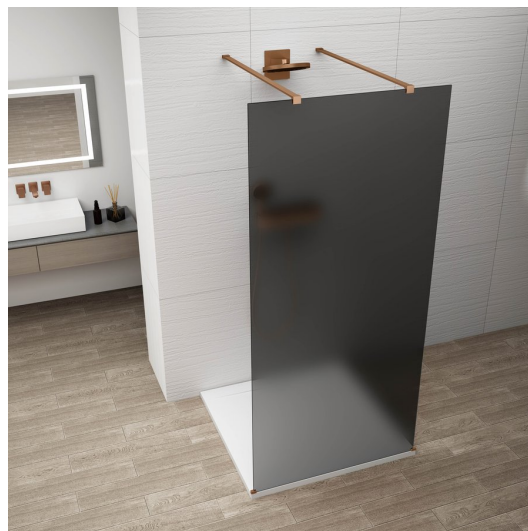

ESCA COPPER MATT jednodílná sprchová zástěna do prostoru, kouřové matné sklo, 1100 mm

Objednací kód: ES1411-10

Základní informace

Značka: Polysan

Série: ESCA

Rozměry

Šířka: 1100 mm

Výška: 2100 mm

Parametry

Barva profilu: Měď mat

Tvar: Jednostěnná Walk

Typ výplně: Kouřové matné sklo

Úprava skla: Antidrop

Tloušťka skla: 8 mm

Balení: 3 ks

Záruka: 2 roky

ESCA COPPER MATT jednodílná sprchová zástěna do prostoru, kouřové matné sklo, 1100 mm

Technický list

MODEL	A,mm
ES1070/ES1170/ES1270/ES1370/ES1470/ES1570	699
ES1080/ES1180/ES1280/ES1380/ES1480/ES1580	799
ES1090/ES1190/ES1290/ES1390/ES1490/ES1590	899
ES1010/ES1110/ES1210/ES1310/ES1410/ES1510	999
ES1011/ES1111/ES1211/ES1311/ES1411/ES1511	1099
ES1012/ES1112/ES1212/ES1312/ES1412/ES1512	1199
ES1013/ES1113/ES1213/ES1313/ES1413/ES1513	1299
ES1014/ES1114/ES1214/ES1314/ES1414/ES1514	1399
ES1015/ES1115/ES1215/ES1315/ES1415/ES1515	1499