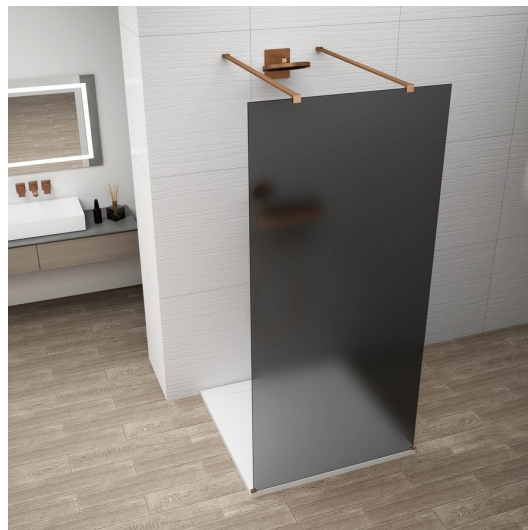

# ESCA COPPER MATT jednodílná sprchová zástěna do prostoru, kouřové matné sklo, 1100 mm

Objednací kód: ES1411-10

## Rozměry

Šířka: 1100 mm

Výška: 2100 mm

## Parametry

Barva profilu: Měď mat

Tvar: Jednotěnná Walk

Typ výplně: Kouřové matné sklo

Úprava skla: Antidrop

Tloušťka skla: 8 mm

Hmotnost / ks: 58 kg

Balení: 3 ks

# ESCA COPPER MATT jednodílná sprchová zástěna do prostoru, kouřové matné sklo, 1100 mm