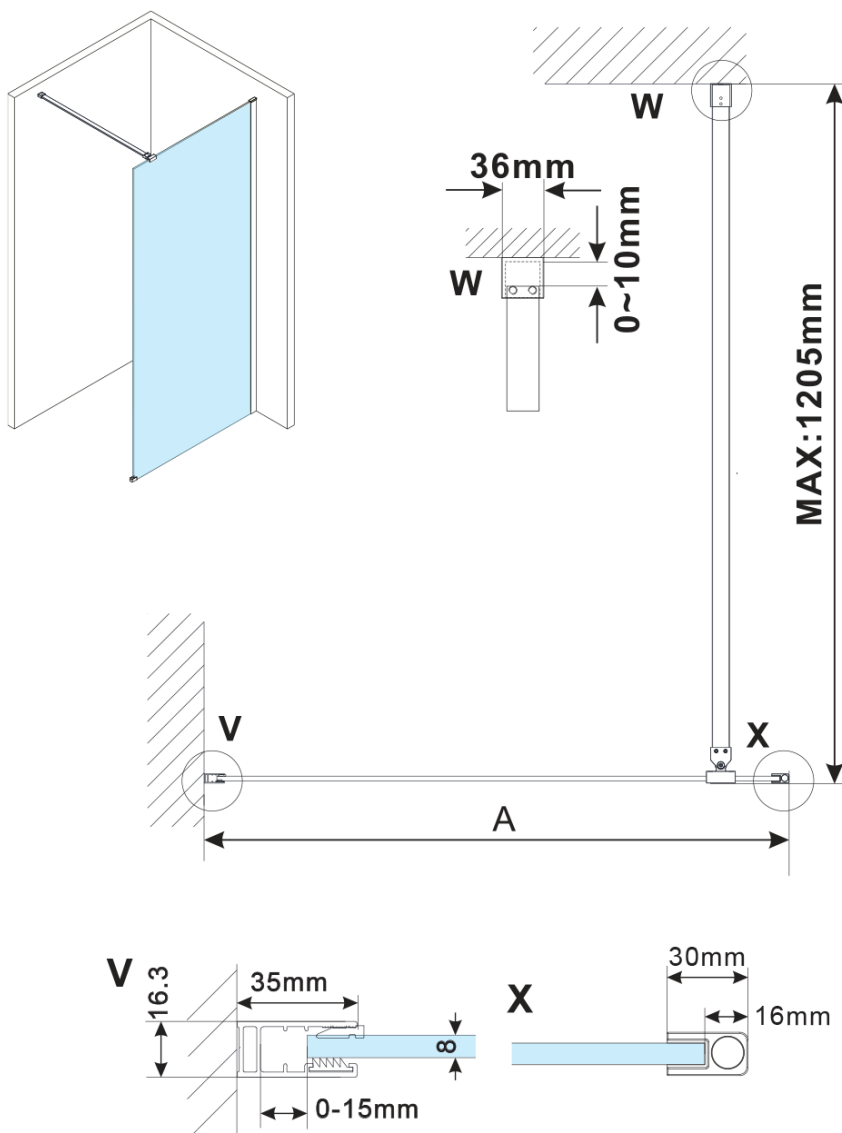

ESCA COPPER MATT jednodílná sprchová zástěna k instalaci ke stěně, kouřové matné sklo, 900 mm

Objednací kód: ES1490-09

Základní informace

Značka: Polysan

Série: ESCA

Rozměry

Šířka: 900 mm

Výška: 2100 mm

Parametry

Barva profilu: Měď mat

Tvar: Jednostěnná pevná

Typ výplně: Kouřové matné sklo

Úprava skla: Antidrop

Tloušťka skla: 8 mm

Balení neobsahuje: Vzpěra

Hmotnost / ks: 41 kg

Balení: 2 ks

Záruka: 2 roky

ESCA COPPER MATT jednodílná sprchová zástěna k instalaci ke stěně, kouřové matné sklo, 900 mm

Technický list

MODEL	A,mm
ES1070/ES1170/ES1270/ES1370/ES1570	690~705
ES1080/ES1180/ES1280/ES1380/ES1580	790~805
ES1090/ES1190/ES1290/ES1390/ES1590	890~905
ES1010/ES1110/ES1210/ES1310/ES1510	990~1005
ES1011/ES1111/ES1211/ES1311/ES1511	1090~1105
ES1012/ES1112/ES1212/ES1312/ES1512	1190~1205
ES1013/ES1113/ES1213/ES1313/ES1513	1290~1305
ES1014/ES1114/ES1214/ES1314/ES1514	1390~1405
ES1015/ES1115/ES1215/ES1315/ES1515	1490~1505

ESCA COPPER MATT jednodílná sprchová zástěna k instalaci ke stěně, kouřové matné sklo, 900 mm

MODEL	A,mm
ES1070/ES1170/ES1270/ES1370/ES1570	690~705
ES1080/ES1180/ES1280/ES1380/ES1580	790~805
ES1090/ES1190/ES1290/ES1390/ES1590	890~905
ES1010/ES1110/ES1210/ES1310/ES1510	990~1005
ES1011/ES1111/ES1211/ES1311/ES1511	1090~1105
ES1012/ES1112/ES1212/ES1312/ES1512	1190~1205