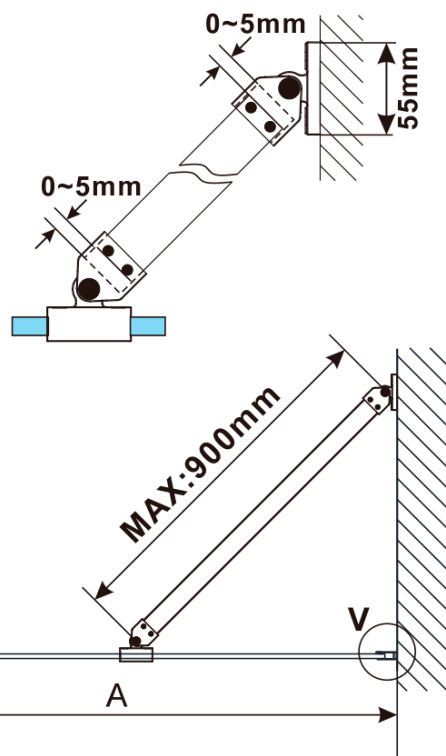

ESCA COPPER MATT jednodílná sprchová zástěna k instalaci ke stěně, kouřové matné sklo, 900 mm

Objednací kód: ES1490-09

Základní informace

Značka: Polysan

Série: ESCA

Rozměry

Šířka: 900 mm

Výška: 2100 mm

Parametry

Barva profilu: Měď mat

Tvar: Jednostěnná pevná

Typ výplně: Kouřové matné sklo

Úprava skla: Antidrop

Tloušťka skla: 8 mm

Balení neobsahuje: Vzpěra

Hmotnost / ks: 41 kg

Balení: 2 ks

Záruka: 2 roky

ESCA COPPER MATT jednodílná sprchová zástěna k instalaci ke stěně, kouřové matné sklo, 900 mm

Technický list

MODEL	A,mm
ES1070/ES1170/ES1270/ES1370/ES1570	690~705
ES1080/ES1180/ES1280/ES1380/ES1580	790~805
ES1090/ES1190/ES1290/ES1390/ES1590	890~905
ES1010/ES1110/ES1210/ES1310/ES1510	990~1005
ES1011/ES1111/ES1211/ES1311/ES1511	1090~1105
ES1012/ES1112/ES1212/ES1312/ES1512	1190~1205
ES1013/ES1113/ES1213/ES1313/ES1513	1290~1305
ES1014/ES1114/ES1214/ES1314/ES1514	1390~1405
ES1015/ES1115/ES1215/ES1315/ES1515	1490~1505

ESCA COPPER MATT jednodílná sprchová zástěna k instalaci ke stěně, kouřové matné sklo, 900 mm

MODEL	A,mm
ES1070/ES1170/ES1270/ES1370/ES1570	690~705
ES1080/ES1180/ES1280/ES1380/ES1580	790~805
ES1090/ES1190/ES1290/ES1390/ES1590	890~905
ES1010/ES1110/ES1210/ES1310/ES1510	990~1005
ES1011/ES1111/ES1211/ES1311/ES1511	1090~1105
ES1012/ES1112/ES1212/ES1312/ES1512	1190~1205