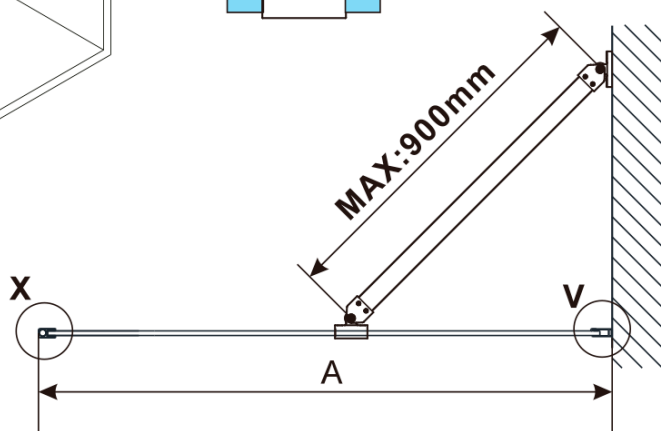

ESCA COPPER MATT jednodílná sprchová zástěna k instalaci ke stěně, kouřové matné sklo, 900 mm

Objednací kód: ES1490-09

Základní informace

Značka: Polysan

Série: ESCA

Rozměry

Šířka: 900 mm

Výška: 2100 mm

Tloušťka skla: 8 mm

Balení neobsahuje: Vzpěra

ESCA COPPER MATT jednodílná sprchová zástěna k instalaci ke stěně, kouřové matné sklo, 900 mm

Technický list

MODEL	A,mm
ES1070/ES1170/ES1270/ES1370/ES1570	690~705
ES1080/ES1180/ES1280/ES1380/ES1580	790~805
ES1090/ES1190/ES1290/ES1390/ES1590	890~905
ES1010/ES1110/ES1210/ES1310/ES1510	990~1005
ES1011/ES1111/ES1211/ES1311/ES1511	1090~1105
ES1012/ES1112/ES1212/ES1312/ES1512	1190~1205
ES1013/ES1113/ES1213/ES1313/ES1513	1290~1305
ES1014/ES1114/ES1214/ES1314/ES1514	1390~1405
ES1015/ES1115/ES1215/ES1315/ES1515	1490~1505

ESCA COPPER MATT jednodílná sprchová zástěna k instalaci ke stěně, kouřové matné sklo, 900 mm

MODEL	A,mm
ES1070/ES1170/ES1270/ES1370/ES1570	690~705
ES1080/ES1180/ES1280/ES1380/ES1580	790~805
ES1090/ES1190/ES1290/ES1390/ES1590	890~905
ES1010/ES1110/ES1210/ES1310/ES1510	990~1005
ES1011/ES1111/ES1211/ES1311/ES1511	1090~1105
ES1012/ES1112/ES1212/ES1312/ES1512	1190~1205