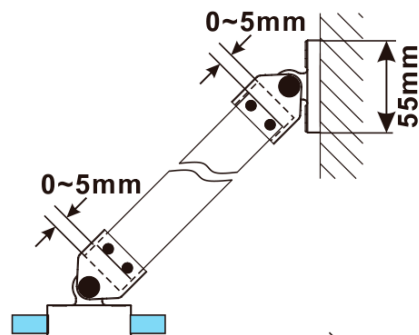

ESCA COPPER MATT jednodílná sprchová zástěna k instalaci ke stěně, kouřové matné sklo, 800 mm

Objednací kód: ES1480-09

Základní informace

Značka: Polysan

Série: ESCA

Rozměry

Šířka: 800 mm

Výška: 2100 mm

Parametry

Barva profilu: Měď mat

Tvar: Jednostěnná pevná

Typ výplně: Kouřové matné sklo

Úprava skla: Antidrop

Tloušťka skla: 8 mm

Balení neobsahuje: Vzpěra

Hmotnost / ks: 41 kg

Balení: 2 ks

Záruka: 2 roky

ESCA COPPER MATT jednodílná sprchová zástěna k instalaci ke stěně, kouřové matné sklo, 800 mm

Technický list

MODEL	A,mm
ES1070/ES1170/ES1270/ES1370/ES1570	690~705
ES1080/ES1180/ES1280/ES1380/ES1580	790~805
ES1090/ES1190/ES1290/ES1390/ES1590	890~905
ES1010/ES1110/ES1210/ES1310/ES1510	990~1005
ES1011/ES1111/ES1211/ES1311/ES1511	1090~1105
ES1012/ES1112/ES1212/ES1312/ES1512	1190~1205
ES1013/ES1113/ES1213/ES1313/ES1513	1290~1305
ES1014/ES1114/ES1214/ES1314/ES1514	1390~1405
ES1015/ES1115/ES1215/ES1315/ES1515	1490~1505

ESCA COPPER MATT jednodílná sprchová zástěna k instalaci ke stěně, kouřové matné sklo, 800 mm

MODEL	A,mm
ES1070/ES1170/ES1270/ES1370/ES1570	690~705
ES1080/ES1180/ES1280/ES1380/ES1580	790~805
ES1090/ES1190/ES1290/ES1390/ES1590	890~905
ES1010/ES1110/ES1210/ES1310/ES1510	990~1005
ES1011/ES1111/ES1211/ES1311/ES1511	1090~1105
ES1012/ES1112/ES1212/ES1312/ES1512	1190~1205