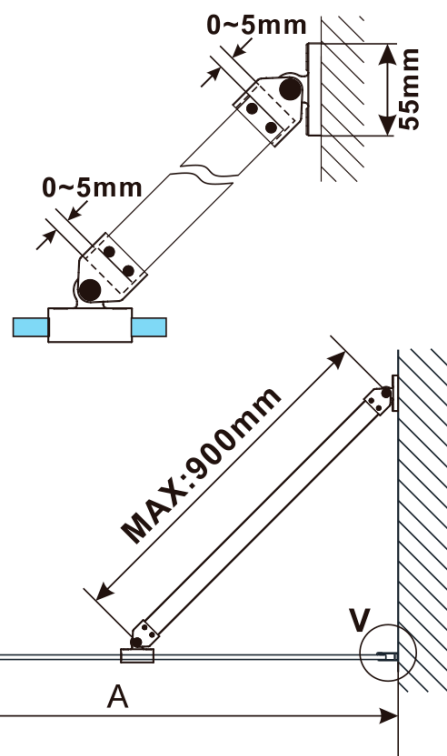

ESCA COPPER MATT jednodílná sprchová zástěna k instalaci ke stěně, sklo Marron, 1000 mm

Objednací kód: ES1510-09

Základní informace

Značka: Polysan

Série: ESCA

Rozměry

Šířka: 1000 mm

Výška: 2100 mm

Parametry

Barva profilu: Měď mat

Tvar: Jednostěnná pevná

Typ výplně: Marron sklo

Úprava skla: Antidrop

Tloušťka skla: 8 mm

Balení neobsahuje: Vzpěra

Balení: 2 ks

Záruka: 2 roky

ESCA COPPER MATT jednodílná sprchová zástěna k instalaci ke stěně, sklo Marron, 1000 mm

Technický list

MODEL	A,mm
ES1070/ES1170/ES1270/ES1370/ES1570	690~705
ES1080/ES1180/ES1280/ES1380/ES1580	790~805
ES1090/ES1190/ES1290/ES1390/ES1590	890~905
ES1010/ES1110/ES1210/ES1310/ES1510	990~1005
ES1011/ES1111/ES1211/ES1311/ES1511	1090~1105
ES1012/ES1112/ES1212/ES1312/ES1512	1190~1205

ESCA COPPER MATT jednodílná sprchová zástěna k instalaci ke stěně, sklo Marron, 1000 mm

MODEL	A,mm
ES1070/ES1170/ES1270/ES1370/ES1570	690~705
ES1080/ES1180/ES1280/ES1380/ES1580	790~805
ES1090/ES1190/ES1290/ES1390/ES1590	890~905
ES1010/ES1110/ES1210/ES1310/ES1510	990~1005
ES1011/ES1111/ES1211/ES1311/ES1511	1090~1105
ES1012/ES1112/ES1212/ES1312/ES1512	1190~1205
ES1013/ES1113/ES1213/ES1313/ES1513	1290~1305
ES1014/ES1114/ES1214/ES1314/ES1514	1390~1405
ES1015/ES1115/ES1215/ES1315/ES1515	1490~1505