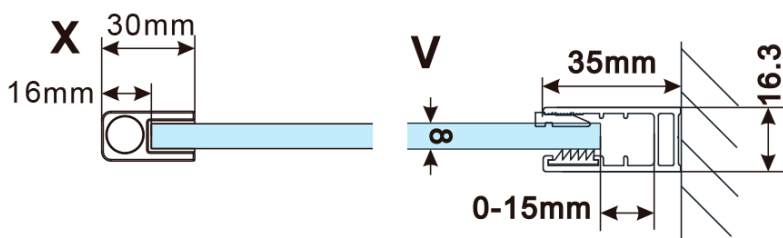

## Rozměry

Šířka: 900 mm

Výška: 2100 mm

## Parametry

Záruka: 2 roky

Hmotnost / ks: 41 kg

Balení: 2 ks

Barva profilu: Měď mat

Tvar: Jednotěnná pevná

Typ výplně: Kouřové sklo

Úprava skla: Antidrop

Tloušťka skla: 8 mm

Balení neobsahuje: Vzpěra

ESCA COPPER MATT jednodílná sprchová zástěna k instalaci ke stěně, kouřové sklo, 900 mm

Technický list

MODEL	A,mm
ES1070/ES1170/ES1270/ES1370/ES1570	690~705
ES1080/ES1180/ES1280/ES1380/ES1580	790~805
ES1090/ES1190/ES1290/ES1390/ES1590	890~905
ES1010/ES1110/ES1210/ES1310/ES1510	990~1005
ES1011/ES1111/ES1211/ES1311/ES1511	1090~1105
ES1012/ES1112/ES1212/ES1312/ES1512	1190~1205

ESCA COPPER MATT jednodílná sprchová zástěna k instalaci ke stěně, kouřové sklo, 900 mm

MODEL	A,mm
ES1070/ES1170/ES1270/ES1370/ES1570	690~705
ES1080/ES1180/ES1280/ES1380/ES1580	790~805
ES1090/ES1190/ES1290/ES1390/ES1590	890~905
ES1010/ES1110/ES1210/ES1310/ES1510	990~1005
ES1011/ES1111/ES1211/ES1311/ES1511	1090~1105
ES1012/ES1112/ES1212/ES1312/ES1512	1190~1205
ES1013/ES1113/ES1213/ES1313/ES1513	1290~1305
ES1014/ES1114/ES1214/ES1314/ES1514	1390~1405
ES1015/ES1115/ES1215/ES1315/ES1515	1490~1505