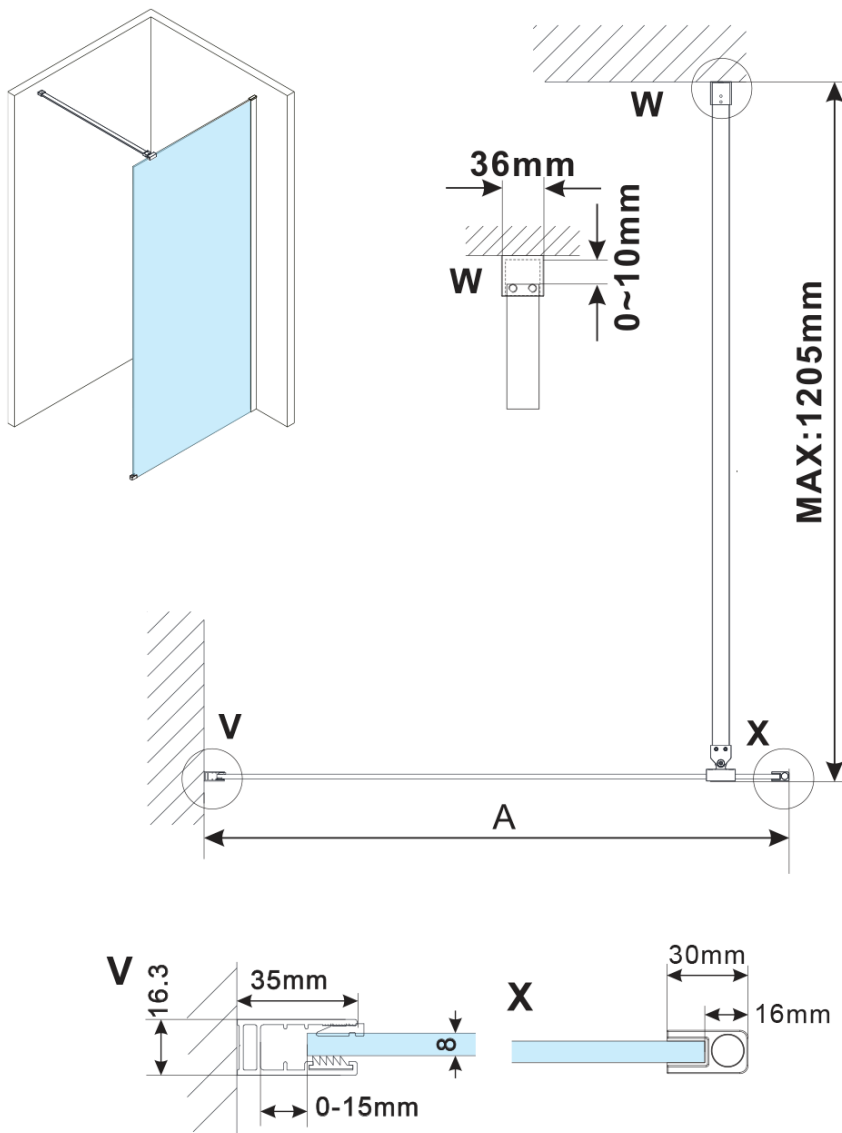

ESCA COPPER MATT jednodílná sprchová zástěna k instalaci ke stěně, kouřové sklo, 1400 mm

Objednací kód: ES1214-09

Základní informace

Značka: Polysan

Série: ESCA

Rozměry

Šířka: 1400 mm

Výška: 2100 mm

Parametry

Záruka: 2 roky

Hmotnost / ks: 73 kg

Balení: 2 ks

Barva profilu: Měď mat

Tvar: Jednotěnná pevná

Typ výplně: Kouřové sklo

Úprava skla: Antidrop

Tloušťka skla: 8 mm

Balení neobsahuje: Vzpěra

ESCA COPPER MATT jednodílná sprchová zástěna k instalaci ke stěně, kouřové sklo, 1400 mm

Technický list

MODEL	A,mm
ES1070/ES1170/ES1270/ES1370/ES1570	690~705
ES1080/ES1180/ES1280/ES1380/ES1580	790~805
ES1090/ES1190/ES1290/ES1390/ES1590	890~905
ES1010/ES1110/ES1210/ES1310/ES1510	990~1005
ES1011/ES1111/ES1211/ES1311/ES1511	1090~1105
ES1012/ES1112/ES1212/ES1312/ES1512	1190~1205
ES1013/ES1113/ES1213/ES1313/ES1513	1290~1305
ES1014/ES1114/ES1214/ES1314/ES1514	1390~1405
ES1015/ES1115/ES1215/ES1315/ES1515	1490~1505