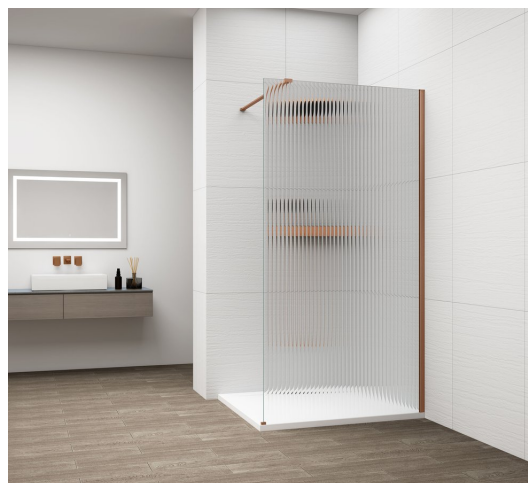

# ESCA COPPER MATT jednodílná sprchová zástěna k instalaci ke stěně, sklo Flute, 900 mm

Objednací kód: ES1390-09

## Parametry

Záruka: 2 roky

Hmotnost / ks: 41 kg

Balení: 2 ks

Barva profilu: Měď mat

Tvar: Jednotěnná pevná

Typ výplně: Flute sklo

Úprava skla: Antidrop

Tloušťka skla: 8 mm

Balení neobsahuje: Vzpěra

ESCA COPPER MATT jednodílná sprchová zástěna k instalaci ke stěně, sklo Flute, 900 mm

Technický list

MODEL	A,mm
ES1070/ES1170/ES1270/ES1370/ES1570	690~705
ES1080/ES1180/ES1280/ES1380/ES1580	790~805
ES1090/ES1190/ES1290/ES1390/ES1590	890~905
ES1010/ES1110/ES1210/ES1310/ES1510	990~1005
ES1011/ES1111/ES1211/ES1311/ES1511	1090~1105
ES1012/ES1112/ES1212/ES1312/ES1512	1190~1205

ESCA COPPER MATT jednodílná sprchová zástěna k instalaci ke stěně, sklo Flute, 900 mm

MODEL	A,mm
ES1070/ES1170/ES1270/ES1370/ES1570	690~705
ES1080/ES1180/ES1280/ES1380/ES1580	790~805
ES1090/ES1190/ES1290/ES1390/ES1590	890~905
ES1010/ES1110/ES1210/ES1310/ES1510	990~1005
ES1011/ES1111/ES1211/ES1311/ES1511	1090~1105
ES1012/ES1112/ES1212/ES1312/ES1512	1190~1205
ES1013/ES1113/ES1213/ES1313/ES1513	1290~1305
ES1014/ES1114/ES1214/ES1314/ES1514	1390~1405
ES1015/ES1115/ES1215/ES1315/ES1515	1490~1505