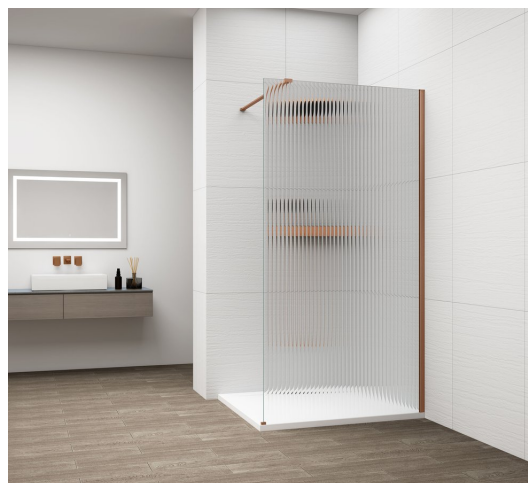

ESCA COPPER MATT jednodílná sprchová zástěna k instalaci ke stěně, sklo Flute, 800 mm

Objednací kód: ES1380-09

Základní informace

Značka: Polysan

Série: ESCA

Rozměry

Šířka: 800 mm

Výška: 2100 mm

Parametry

Barva profilu: Měď mat

Tvar: Jednostěnná pevná

Typ výplně: Flute sklo

Úprava skla: Antidrop

Tloušťka skla: 8 mm

Balení neobsahuje: Vzpěra

Hmotnost / ks: 41 kg

Balení: 2 ks

Záruka: 2 roky

ESCA COPPER MATT jednodílná sprchová zástěna k instalaci ke stěně, sklo Flute, 800 mm

Technický list

MODEL	A,mm
ES1070/ES1170/ES1270/ES1370/ES1570	690~705
ES1080/ES1180/ES1280/ES1380/ES1580	790~805
ES1090/ES1190/ES1290/ES1390/ES1590	890~905
ES1010/ES1110/ES1210/ES1310/ES1510	990~1005
ES1011/ES1111/ES1211/ES1311/ES1511	1090~1105
ES1012/ES1112/ES1212/ES1312/ES1512	1190~1205

ESCA COPPER MATT jednodílná sprchová zástěna k instalaci ke stěně, sklo Flute, 800 mm

MODEL	A,mm
ES1070/ES1170/ES1270/ES1370/ES1570	690~705
ES1080/ES1180/ES1280/ES1380/ES1580	790~805
ES1090/ES1190/ES1290/ES1390/ES1590	890~905
ES1010/ES1110/ES1210/ES1310/ES1510	990~1005
ES1011/ES1111/ES1211/ES1311/ES1511	1090~1105
ES1012/ES1112/ES1212/ES1312/ES1512	1190~1205
ES1013/ES1113/ES1213/ES1313/ES1513	1290~1305
ES1014/ES1114/ES1214/ES1314/ES1514	1390~1405
ES1015/ES1115/ES1215/ES1315/ES1515	1490~1505