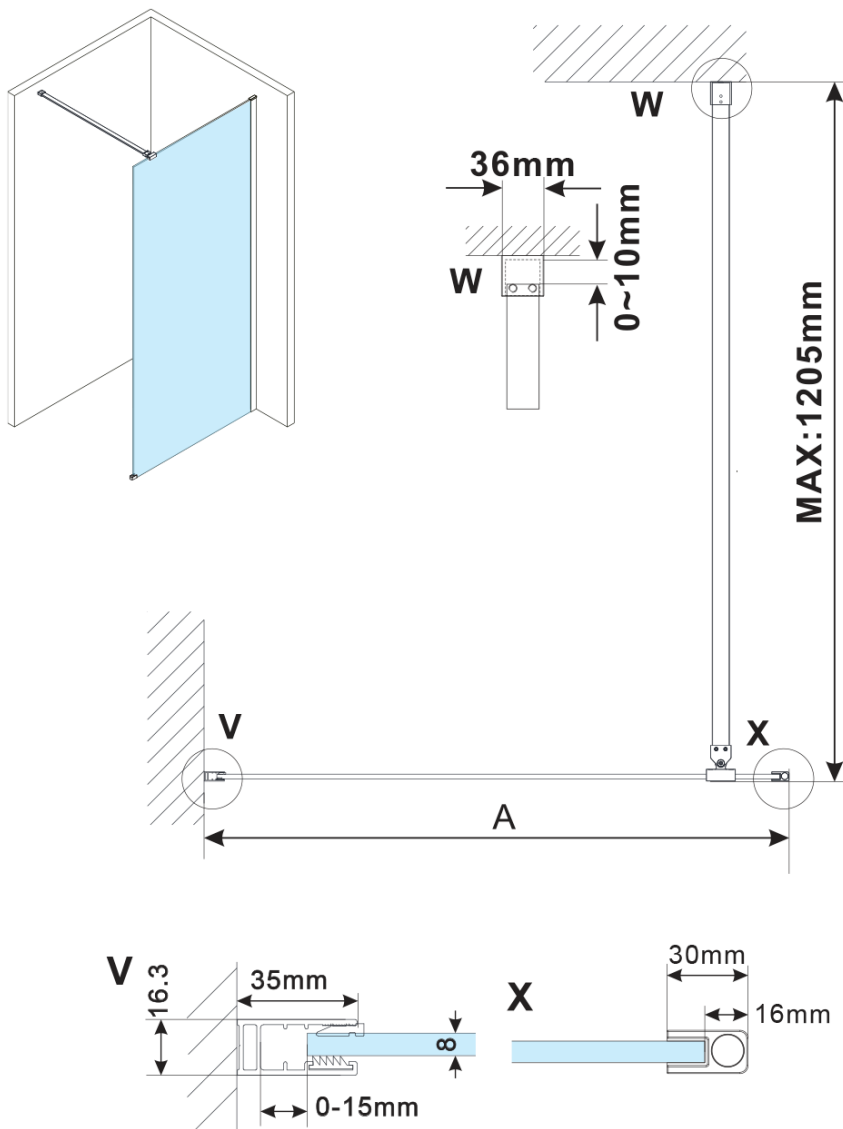

ESCA COPPER MATT jednodílná sprchová zástěna k instalaci ke stěně, sklo Flute, 700 mm

Objednací kód: ES1370-09

Základní informace

Značka: Polysan

Série: ESCA

Rozměry

Šířka: 700 mm

Výška: 2100 mm

Parametry

Barva profilu: Měď mat

Tvar: Jednostěnná pevná

Typ výplně: Flute sklo

Úprava skla: Antidrop

Tloušťka skla: 8 mm

Balení neobsahuje: Vzpěra

Balení: 2 ks

Záruka: 2 roky

ESCA COPPER MATT jednodílná sprchová zástěna k instalaci ke stěně, sklo Flute, 700 mm

Technický list

MODEL	A,mm
ES1070/ES1170/ES1270/ES1370/ES1570	690~705
ES1080/ES1180/ES1280/ES1380/ES1580	790~805
ES1090/ES1190/ES1290/ES1390/ES1590	890~905
ES1010/ES1110/ES1210/ES1310/ES1510	990~1005
ES1011/ES1111/ES1211/ES1311/ES1511	1090~1105
ES1012/ES1112/ES1212/ES1312/ES1512	1190~1205

ESCA COPPER MATT jednodílná sprchová zástěna k instalaci ke stěně, sklo Flute, 700 mm

MODEL	A,mm
ES1070/ES1170/ES1270/ES1370/ES1570	690~705
ES1080/ES1180/ES1280/ES1380/ES1580	790~805
ES1090/ES1190/ES1290/ES1390/ES1590	890~905
ES1010/ES1110/ES1210/ES1310/ES1510	990~1005
ES1011/ES1111/ES1211/ES1311/ES1511	1090~1105
ES1012/ES1112/ES1212/ES1312/ES1512	1190~1205
ES1013/ES1113/ES1213/ES1313/ES1513	1290~1305
ES1014/ES1114/ES1214/ES1314/ES1514	1390~1405
ES1015/ES1115/ES1215/ES1315/ES1515	1490~1505