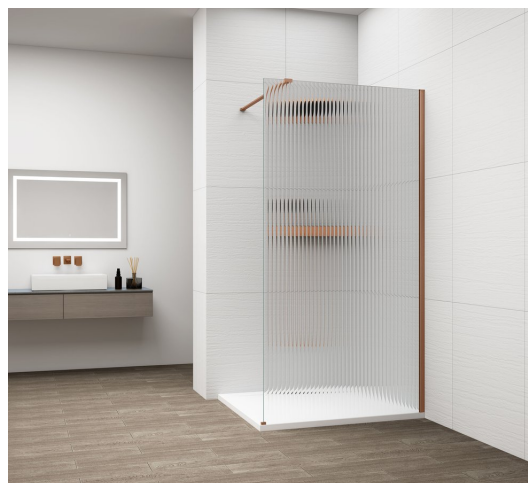

ESCA COPPER MATT jednodílná sprchová zástěna k instalaci ke stěně, sklo Flute, 700 mm

Objednací kód: ES1370-09

Základní informace

Značka: Polysan

Série: ESCA

Rozměry

Šířka: 700 mm

Výška: 2100 mm

Parametry

Záruka: 2 roky

Hmotnost / ks: 34 kg

Balení: 2 ks

Barva profilu: Měď mat

Tvar: Jednotěnná pevná

Typ výplně: Flute sklo

Úprava skla: Antidrop

Tloušťka skla: 8 mm

Balení neobsahuje: Vzpěra

ESCA COPPER MATT jednodílná sprchová zástěna k instalaci ke stěně, sklo Flute, 700 mm

Technický list

MODEL	A,mm
ES1070/ES1170/ES1270/ES1370/ES1570	690~705
ES1080/ES1180/ES1280/ES1380/ES1580	790~805
ES1090/ES1190/ES1290/ES1390/ES1590	890~905
ES1010/ES1110/ES1210/ES1310/ES1510	990~1005
ES1011/ES1111/ES1211/ES1311/ES1511	1090~1105
ES1012/ES1112/ES1212/ES1312/ES1512	1190~1205

ESCA COPPER MATT jednodílná sprchová zástěna k instalaci ke stěně, sklo Flute, 700 mm

MODEL	A,mm
ES1070/ES1170/ES1270/ES1370/ES1570	690~705
ES1080/ES1180/ES1280/ES1380/ES1580	790~805
ES1090/ES1190/ES1290/ES1390/ES1590	890~905
ES1010/ES1110/ES1210/ES1310/ES1510	990~1005
ES1011/ES1111/ES1211/ES1311/ES1511	1090~1105
ES1012/ES1112/ES1212/ES1312/ES1512	1190~1205
ES1013/ES1113/ES1213/ES1313/ES1513	1290~1305
ES1014/ES1114/ES1214/ES1314/ES1514	1390~1405
ES1015/ES1115/ES1215/ES1315/ES1515	1490~1505