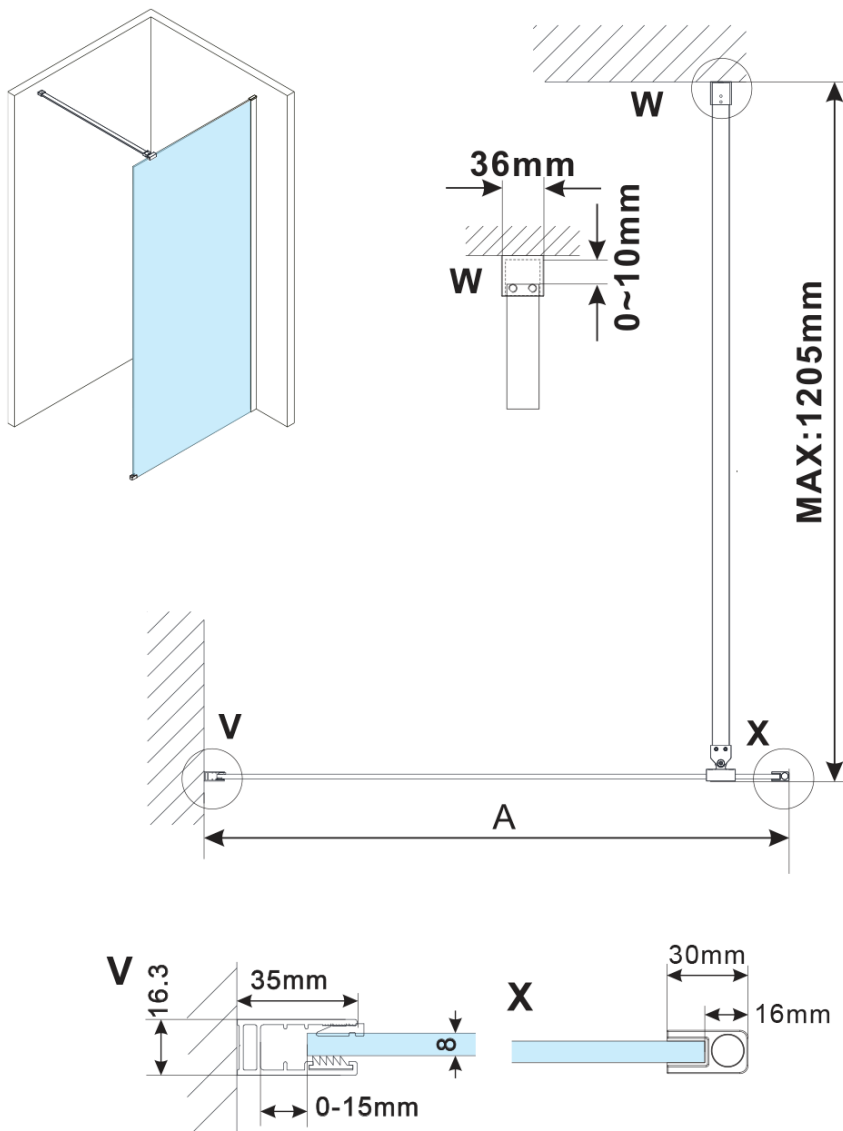

ESCA COPPER MATT jednodílná sprchová zástěna k instalaci ke stěně, sklo Flute, 700 mm

Objednací kód: ES1370-09

Základní informace

Značka: Polysan

Série: ESCA

Rozměry

Šířka: 700 mm

Výška: 2100 mm

Parametry

Záruka: 2 roky

Hmotnost / ks: 34 kg

Balení: 2 ks

Barva profilu: Měď mat

Tvar: Jednotěnná pevná

Typ výplně: Flute sklo

Úprava skla: Antidrop

Tloušťka skla: 8 mm

Balení neobsahuje: Vzpěra

ESCA COPPER MATT jednodílná sprchová zástěna k instalaci ke stěně, sklo Flute, 700 mm

Technický list

MODEL	A,mm
ES1070/ES1170/ES1270/ES1370/ES1570	690~705
ES1080/ES1180/ES1280/ES1380/ES1580	790~805
ES1090/ES1190/ES1290/ES1390/ES1590	890~905
ES1010/ES1110/ES1210/ES1310/ES1510	990~1005
ES1011/ES1111/ES1211/ES1311/ES1511	1090~1105
ES1012/ES1112/ES1212/ES1312/ES1512	1190~1205

ESCA COPPER MATT jednodílná sprchová zástěna k instalaci ke stěně, sklo Flute, 700 mm

MODEL	A,mm
ES1070/ES1170/ES1270/ES1370/ES1570	690~705
ES1080/ES1180/ES1280/ES1380/ES1580	790~805
ES1090/ES1190/ES1290/ES1390/ES1590	890~905
ES1010/ES1110/ES1210/ES1310/ES1510	990~1005
ES1011/ES1111/ES1211/ES1311/ES1511	1090~1105
ES1012/ES1112/ES1212/ES1312/ES1512	1190~1205
ES1013/ES1113/ES1213/ES1313/ES1513	1290~1305
ES1014/ES1114/ES1214/ES1314/ES1514	1390~1405
ES1015/ES1115/ES1215/ES1315/ES1515	1490~1505