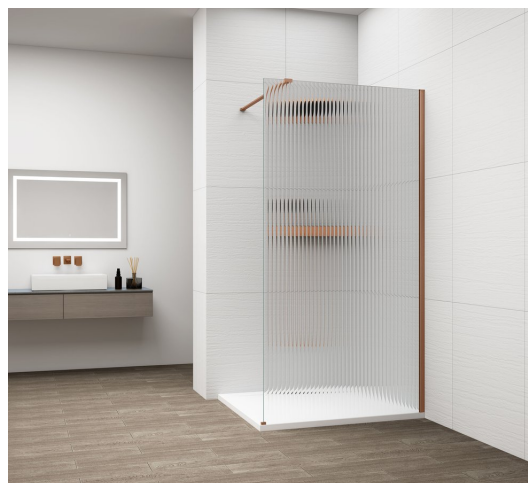

ESCA COPPER MATT jednodílná sprchová zástěna k instalaci ke stěně, sklo Flute, 700 mm

Objednací kód: ES1370-09

Základní informace

Značka: Polysan

Série: ESCA

Rozměry

Šířka: 700 mm

Výška: 2100 mm

Parametry

Barva profilu: Měď mat

Tvar: Jednostěnná pevná

Typ výplně: Flute sklo

Úprava skla: Antidrop

Tloušťka skla: 8 mm

Balení neobsahuje: Vzpěra

Hmotnost / ks: 34 kg

Balení: 2 ks

Záruka: 2 roky

ESCA COPPER MATT jednodílná sprchová zástěna k instalaci ke stěně, sklo Flute, 700 mm

Technický list

MODEL	A,mm
ES1070/ES1170/ES1270/ES1370/ES1570	690~705
ES1080/ES1180/ES1280/ES1380/ES1580	790~805
ES1090/ES1190/ES1290/ES1390/ES1590	890~905
ES1010/ES1110/ES1210/ES1310/ES1510	990~1005
ES1011/ES1111/ES1211/ES1311/ES1511	1090~1105
ES1012/ES1112/ES1212/ES1312/ES1512	1190~1205

ESCA COPPER MATT jednodílná sprchová zástěna k instalaci ke stěně, sklo Flute, 700 mm

MODEL	A,mm
ES1070/ES1170/ES1270/ES1370/ES1570	690~705
ES1080/ES1180/ES1280/ES1380/ES1580	790~805
ES1090/ES1190/ES1290/ES1390/ES1590	890~905
ES1010/ES1110/ES1210/ES1310/ES1510	990~1005
ES1011/ES1111/ES1211/ES1311/ES1511	1090~1105
ES1012/ES1112/ES1212/ES1312/ES1512	1190~1205
ES1013/ES1113/ES1213/ES1313/ES1513	1290~1305
ES1014/ES1114/ES1214/ES1314/ES1514	1390~1405
ES1015/ES1115/ES1215/ES1315/ES1515	1490~1505