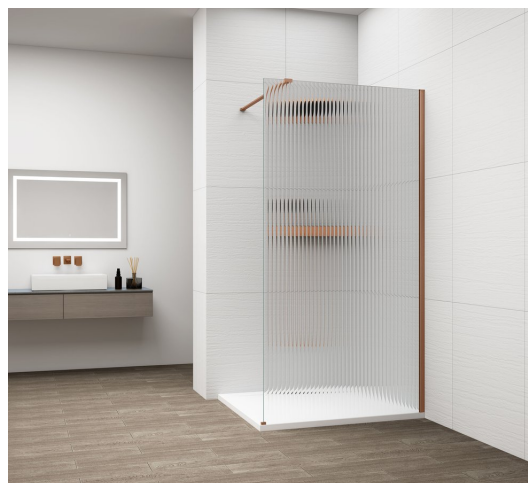

ESCA COPPER MATT jednodílná sprchová zástěna k instalaci ke stěně, sklo Flute, 1400 mm

Objednací kód: ES1314-09

Základní informace

Značka: Polysan

Série: ESCA

Rozměry

Šířka: 1400 mm

Výška: 2100 mm

Parametry

Záruka: 2 roky

Hmotnost / ks: 41 kg

Balení: 2 ks

Barva profilu: Měď mat

Tvar: Jednotěnná pevná

Typ výplně: Flute sklo

Úprava skla: Antidrop

Tloušťka skla: 8 mm

Balení neobsahuje: Vzpěra

ESCA COPPER MATT jednodílná sprchová zástěna k instalaci ke stěně, sklo Flute, 1400 mm

Technický list

MODEL	A,mm
ES1070/ES1170/ES1270/ES1370/ES1570	690~705
ES1080/ES1180/ES1280/ES1380/ES1580	790~805
ES1090/ES1190/ES1290/ES1390/ES1590	890~905
ES1010/ES1110/ES1210/ES1310/ES1510	990~1005
ES1011/ES1111/ES1211/ES1311/ES1511	1090~1105
ES1012/ES1112/ES1212/ES1312/ES1512	1190~1205
ES1013/ES1113/ES1213/ES1313/ES1513	1290~1305
ES1014/ES1114/ES1214/ES1314/ES1514	1390~1405
ES1015/ES1115/ES1215/ES1315/ES1515	1490~1505