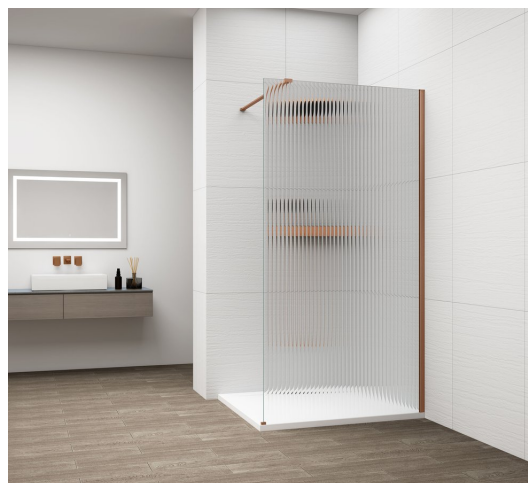

ESCA COPPER MATT jednodílná sprchová zástěna k instalaci ke stěně, sklo Flute, 1400 mm

Objednací kód: ES1314-09

Základní informace

Značka: Polysan

Série: ESCA

Rozměry

Šířka: 1400 mm

Výška: 2100 mm

Parametry

Barva profilu: Měď mat

Tvar: Jednostěnná pevná

Typ výplně: Flute sklo

Úprava skla: Antidrop

Tloušťka skla: 8 mm

Balení neobsahuje: Vzpěra

Hmotnost / ks: 41 kg

Balení: 2 ks

Záruka: 2 roky

ESCA COPPER MATT jednodílná sprchová zástěna k instalaci ke stěně, sklo Flute, 1400 mm

Technický list

MODEL	A,mm
ES1070/ES1170/ES1270/ES1370/ES1570	690~705
ES1080/ES1180/ES1280/ES1380/ES1580	790~805
ES1090/ES1190/ES1290/ES1390/ES1590	890~905
ES1010/ES1110/ES1210/ES1310/ES1510	990~1005
ES1011/ES1111/ES1211/ES1311/ES1511	1090~1105
ES1012/ES1112/ES1212/ES1312/ES1512	1190~1205
ES1013/ES1113/ES1213/ES1313/ES1513	1290~1305
ES1014/ES1114/ES1214/ES1314/ES1514	1390~1405
ES1015/ES1115/ES1215/ES1315/ES1515	1490~1505