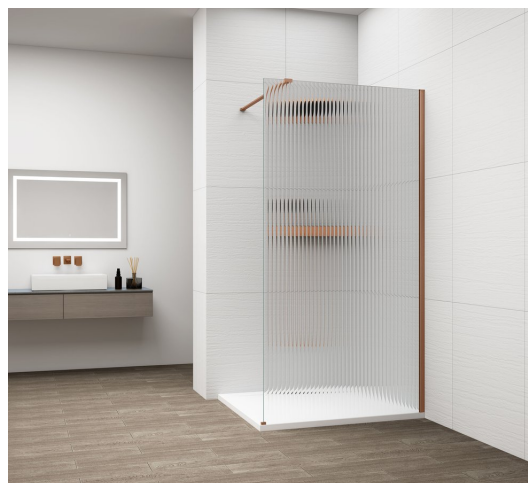

ESCA COPPER MATT jednodílná sprchová zástěna k instalaci ke stěně, sklo Flute, 1300 mm

Objednací kód: ES1313-09

Základní informace

Značka: Polysan

Série: ESCA

Rozměry

Šířka: 1300 mm

Výška: 2100 mm

Parametry

Záruka: 2 roky

Hmotnost / ks: 41 kg

Balení: 2 ks

Barva profilu: Měď mat

Tvar: Jednostěnná pevná

Typ výplně: Flute sklo

Úprava skla: Antidrop

Tloušťka skla: 8 mm

Balení neobsahuje: Vzpěra

ESCA COPPER MATT jednodílná sprchová zástěna k instalaci ke stěně, sklo Flute, 1300 mm

Technický list

| MODEL | A,mm |
|------------------------------------|-----------|
| ES1070/ES1170/ES1270/ES1370/ES1570 | 690~705 |
| ES1080/ES1180/ES1280/ES1380/ES1580 | 790~805 |
| ES1090/ES1190/ES1290/ES1390/ES1590 | 890~905 |
| ES1010/ES1110/ES1210/ES1310/ES1510 | 990~1005 |
| ES1011/ES1111/ES1211/ES1311/ES1511 | 1090~1105 |
| ES1012/ES1112/ES1212/ES1312/ES1512 | 1190~1205 |
| ES1013/ES1113/ES1213/ES1313/ES1513 | 1290~1305 |
| ES1014/ES1114/ES1214/ES1314/ES1514 | 1390~1405 |
| ES1015/ES1115/ES1215/ES1315/ES1515 | 1490~1505 |