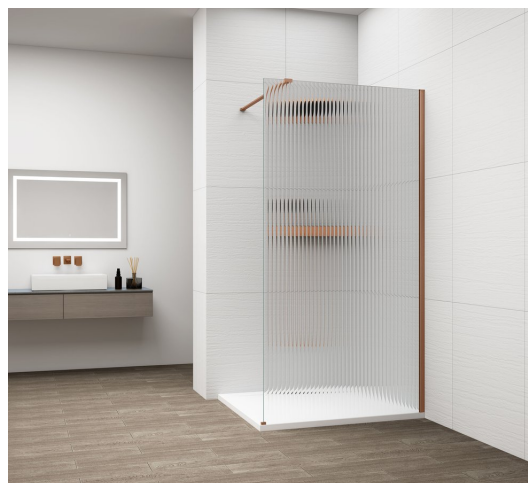

ESCA COPPER MATT jednodílná sprchová zástěna k instalaci ke stěně, sklo Flute, 1300 mm

Objednací kód: ES1313-09

Základní informace

Značka: Polysan

Série: ESCA

Rozměry

Šířka: 1300 mm

Výška: 2100 mm

Parametry

Barva profilu: Měď mat

Tvar: Jednostěnná pevná

Typ výplně: Flute sklo

Úprava skla: Antidrop

Tloušťka skla: 8 mm

Balení neobsahuje: Vzpěra

Hmotnost / ks: 41 kg

Balení: 2 ks

Záruka: 2 roky

ESCA COPPER MATT jednodílná sprchová zástěna k instalaci ke stěně, sklo Flute, 1300 mm

Technický list

MODEL	A,mm
ES1070/ES1170/ES1270/ES1370/ES1570	690~705
ES1080/ES1180/ES1280/ES1380/ES1580	790~805
ES1090/ES1190/ES1290/ES1390/ES1590	890~905
ES1010/ES1110/ES1210/ES1310/ES1510	990~1005
ES1011/ES1111/ES1211/ES1311/ES1511	1090~1105
ES1012/ES1112/ES1212/ES1312/ES1512	1190~1205
ES1013/ES1113/ES1213/ES1313/ES1513	1290~1305
ES1014/ES1114/ES1214/ES1314/ES1514	1390~1405
ES1015/ES1115/ES1215/ES1315/ES1515	1490~1505