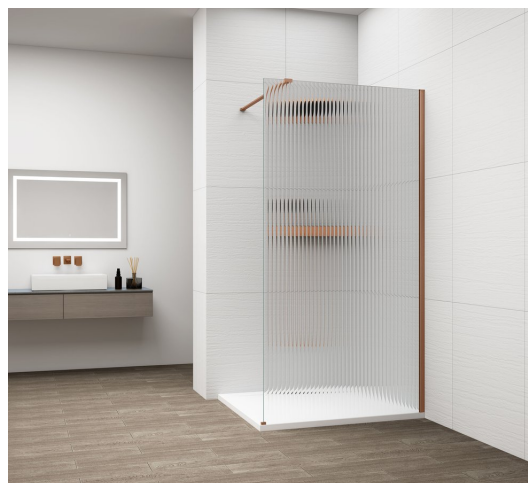

ESCA COPPER MATT jednodílná sprchová zástěna k instalaci ke stěně, sklo Flute, 1200 mm

Objednací kód: ES1312-09

Základní informace

Značka: Polysan

Série: ESCA

Rozměry

Šířka: 1200 mm

Výška: 2100 mm

Parametry

Záruka: 2 roky

Hmotnost / ks: 41 kg

Balení: 2 ks

Barva profilu: Měď mat

Tvar: Jednostěnná pevná

Typ výplně: Flute sklo

Úprava skla: Antidrop

Tloušťka skla: 8 mm

Balení neobsahuje: Vzpěra

ESCA COPPER MATT jednodílná sprchová zástěna k instalaci ke stěně, sklo Flute, 1200 mm

Technický list

MODEL	A,mm
ES1070/ES1170/ES1270/ES1370/ES1570	690~705
ES1080/ES1180/ES1280/ES1380/ES1580	790~805
ES1090/ES1190/ES1290/ES1390/ES1590	890~905
ES1010/ES1110/ES1210/ES1310/ES1510	990~1005
ES1011/ES1111/ES1211/ES1311/ES1511	1090~1105
ES1012/ES1112/ES1212/ES1312/ES1512	1190~1205

ESCA COPPER MATT jednodílná sprchová zástěna k instalaci ke stěně, sklo Flute, 1200 mm

MODEL	A,mm
ES1070/ES1170/ES1270/ES1370/ES1570	690~705
ES1080/ES1180/ES1280/ES1380/ES1580	790~805
ES1090/ES1190/ES1290/ES1390/ES1590	890~905
ES1010/ES1110/ES1210/ES1310/ES1510	990~1005
ES1011/ES1111/ES1211/ES1311/ES1511	1090~1105
ES1012/ES1112/ES1212/ES1312/ES1512	1190~1205
ES1013/ES1113/ES1213/ES1313/ES1513	1290~1305
ES1014/ES1114/ES1214/ES1314/ES1514	1390~1405
ES1015/ES1115/ES1215/ES1315/ES1515	1490~1505