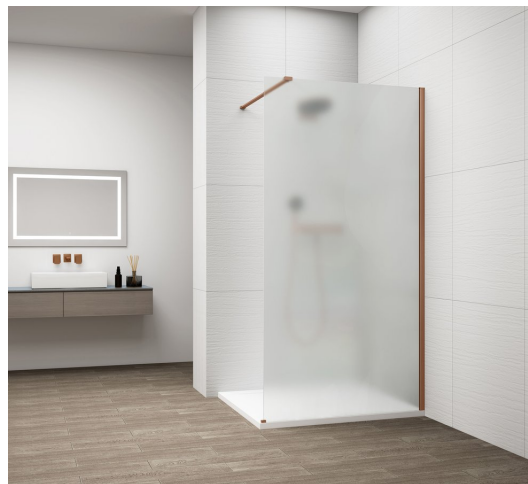

# ESCA COPPER MATT jednodílná sprchová zástěna k instalaci ke stěně, matné sklo, 800 mm

Objednací kód: ES1180-09

Tloušťka skla: 8 mm

Balení neobsahuje: Vzpěra

ESCA COPPER MATT jednodílná sprchová zástěna k instalaci ke stěně, matné sklo, 800 mm

Technický list

MODEL	A,mm
ES1070/ES1170/ES1270/ES1370/ES1570	690~705
ES1080/ES1180/ES1280/ES1380/ES1580	790~805
ES1090/ES1190/ES1290/ES1390/ES1590	890~905
ES1010/ES1110/ES1210/ES1310/ES1510	990~1005
ES1011/ES1111/ES1211/ES1311/ES1511	1090~1105
ES1012/ES1112/ES1212/ES1312/ES1512	1190~1205