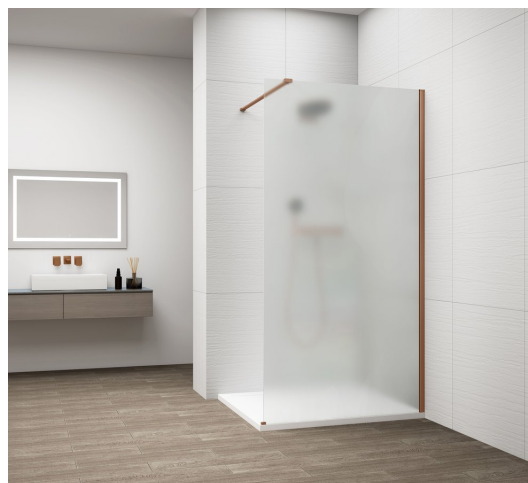

ESCA COPPER MATT jednodílná sprchová zástěna k instalaci ke stěně, matné sklo, 800 mm

Objednací kód: ES1180-09

Základní informace

Značka: Polysan

Série: ESCA

Rozměry

Šířka: 800 mm

Výška: 2100 mm

Parametry

Barva profilu: Měď mat

Tvar: Jednostěnná pevná

Typ výplně: Matné sklo

Úprava skla: Antidrop

Tloušťka skla: 8 mm

Balení neobsahuje: Vzpěra

Hmotnost / ks: 41 kg

Balení: 2 ks

Záruka: 2 roky

ESCA COPPER MATT jednodílná sprchová zástěna k instalaci ke stěně, matné sklo, 800 mm

Technický list

MODEL	A,mm
ES1070/ES1170/ES1270/ES1370/ES1570	690~705
ES1080/ES1180/ES1280/ES1380/ES1580	790~805
ES1090/ES1190/ES1290/ES1390/ES1590	890~905
ES1010/ES1110/ES1210/ES1310/ES1510	990~1005
ES1011/ES1111/ES1211/ES1311/ES1511	1090~1105
ES1012/ES1112/ES1212/ES1312/ES1512	1190~1205

ESCA COPPER MATT jednodílná sprchová zástěna k instalaci ke stěně, matné sklo, 800 mm

MODEL	A,mm
ES1070/ES1170/ES1270/ES1370/ES1570	690~705
ES1080/ES1180/ES1280/ES1380/ES1580	790~805
ES1090/ES1190/ES1290/ES1390/ES1590	890~905
ES1010/ES1110/ES1210/ES1310/ES1510	990~1005
ES1011/ES1111/ES1211/ES1311/ES1511	1090~1105
ES1012/ES1112/ES1212/ES1312/ES1512	1190~1205
ES1013/ES1113/ES1213/ES1313/ES1513	1290~1305
ES1014/ES1114/ES1214/ES1314/ES1514	1390~1405
ES1015/ES1115/ES1215/ES1315/ES1515	1490~1505