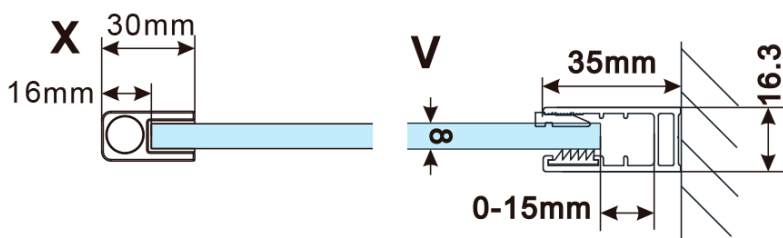

ESCA COPPER MATT jednodílná sprchová zástěna k instalaci ke stěně, matné sklo, 800 mm

Objednací kód: ES1180-09

Základní informace

Značka: Polysan

Série: ESCA

Rozměry

Šířka: 800 mm

Výška: 2100 mm

Parametry

Barva profilu: Měď mat

Tvar: Jednostěnná pevná

Typ výplně: Matné sklo

Úprava skla: Antidrop

Tloušťka skla: 8 mm

Balení neobsahuje: Vzpěra

Hmotnost / ks: 41 kg

Balení: 2 ks

Záruka: 2 roky

ESCA COPPER MATT jednodílná sprchová zástěna k instalaci ke stěně, matné sklo, 800 mm

Technický list

MODEL	A,mm
ES1070/ES1170/ES1270/ES1370/ES1570	690~705
ES1080/ES1180/ES1280/ES1380/ES1580	790~805
ES1090/ES1190/ES1290/ES1390/ES1590	890~905
ES1010/ES1110/ES1210/ES1310/ES1510	990~1005
ES1011/ES1111/ES1211/ES1311/ES1511	1090~1105
ES1012/ES1112/ES1212/ES1312/ES1512	1190~1205

ESCA COPPER MATT jednodílná sprchová zástěna k instalaci ke stěně, matné sklo, 800 mm

MODEL	A,mm
ES1070/ES1170/ES1270/ES1370/ES1570	690~705
ES1080/ES1180/ES1280/ES1380/ES1580	790~805
ES1090/ES1190/ES1290/ES1390/ES1590	890~905
ES1010/ES1110/ES1210/ES1310/ES1510	990~1005
ES1011/ES1111/ES1211/ES1311/ES1511	1090~1105
ES1012/ES1112/ES1212/ES1312/ES1512	1190~1205
ES1013/ES1113/ES1213/ES1313/ES1513	1290~1305
ES1014/ES1114/ES1214/ES1314/ES1514	1390~1405
ES1015/ES1115/ES1215/ES1315/ES1515	1490~1505