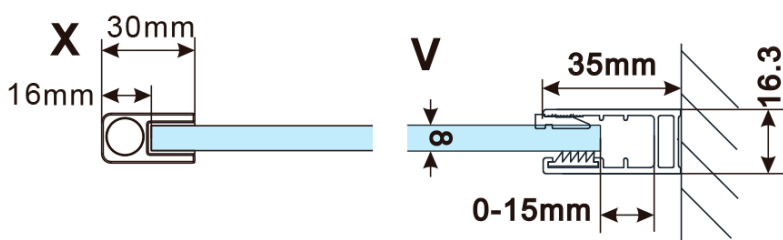

ESCA COPPER MATT jednodílná sprchová zástěna k instalaci ke stěně, matné sklo, 700 mm

Objednací kód: ES1170-09

Základní informace

Značka: Polysan

Série: ESCA

Rozměry

Šířka: 700 mm

Výška: 2100 mm

Parametry

Barva profilu: Měď mat

Tvar: Jednostěnná pevná

Typ výplně: Matné sklo

Úprava skla: Antidrop

Tloušťka skla: 8 mm

Balení neobsahuje: Vzpěra

Hmotnost / ks: 34 kg

Balení: 2 ks

Záruka: 2 roky

ESCA COPPER MATT jednodílná sprchová zástěna k instalaci ke stěně, matné sklo, 700 mm

Technický list

MODEL	A,mm
ES1070/ES1170/ES1270/ES1370/ES1570	690~705
ES1080/ES1180/ES1280/ES1380/ES1580	790~805
ES1090/ES1190/ES1290/ES1390/ES1590	890~905
ES1010/ES1110/ES1210/ES1310/ES1510	990~1005
ES1011/ES1111/ES1211/ES1311/ES1511	1090~1105
ES1012/ES1112/ES1212/ES1312/ES1512	1190~1205

ESCA COPPER MATT jednodílná sprchová zástěna k instalaci ke stěně, matné sklo, 700 mm

MODEL	A,mm
ES1070/ES1170/ES1270/ES1370/ES1570	690~705
ES1080/ES1180/ES1280/ES1380/ES1580	790~805
ES1090/ES1190/ES1290/ES1390/ES1590	890~905
ES1010/ES1110/ES1210/ES1310/ES1510	990~1005
ES1011/ES1111/ES1211/ES1311/ES1511	1090~1105
ES1012/ES1112/ES1212/ES1312/ES1512	1190~1205
ES1013/ES1113/ES1213/ES1313/ES1513	1290~1305
ES1014/ES1114/ES1214/ES1314/ES1514	1390~1405
ES1015/ES1115/ES1215/ES1315/ES1515	1490~1505