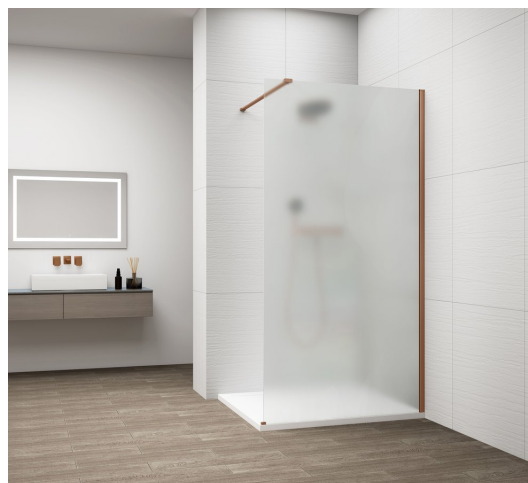

ESCA COPPER MATT jednodílná sprchová zástěna k instalaci ke stěně, matné sklo, 700 mm

Objednací kód: ES1170-09

Základní informace

Značka: Polysan

Série: ESCA

Rozměry

Šířka: 700 mm

Výška: 2100 mm

Parametry

Barva profilu: Měď mat

Tvar: Jednostěnná pevná

Typ výplně: Matné sklo

Úprava skla: Antidrop

Tloušťka skla: 8 mm

Balení neobsahuje: Vzpěra

Hmotnost / ks: 34 kg

Balení: 2 ks

Záruka: 2 roky

ESCA COPPER MATT jednodílná sprchová zástěna k instalaci ke stěně, matné sklo, 700 mm

Technický list

MODEL	A,mm
ES1070/ES1170/ES1270/ES1370/ES1570	690~705
ES1080/ES1180/ES1280/ES1380/ES1580	790~805
ES1090/ES1190/ES1290/ES1390/ES1590	890~905
ES1010/ES1110/ES1210/ES1310/ES1510	990~1005
ES1011/ES1111/ES1211/ES1311/ES1511	1090~1105
ES1012/ES1112/ES1212/ES1312/ES1512	1190~1205

ESCA COPPER MATT jednodílná sprchová zástěna k instalaci ke stěně, matné sklo, 700 mm

MODEL	A,mm
ES1070/ES1170/ES1270/ES1370/ES1570	690~705
ES1080/ES1180/ES1280/ES1380/ES1580	790~805
ES1090/ES1190/ES1290/ES1390/ES1590	890~905
ES1010/ES1110/ES1210/ES1310/ES1510	990~1005
ES1011/ES1111/ES1211/ES1311/ES1511	1090~1105
ES1012/ES1112/ES1212/ES1312/ES1512	1190~1205
ES1013/ES1113/ES1213/ES1313/ES1513	1290~1305
ES1014/ES1114/ES1214/ES1314/ES1514	1390~1405
ES1015/ES1115/ES1215/ES1315/ES1515	1490~1505