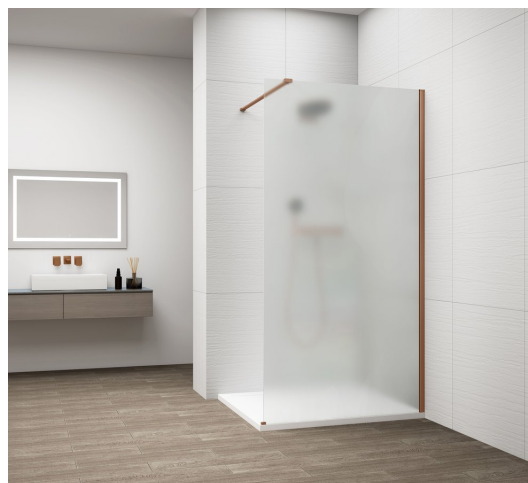

ESCA COPPER MATT jednodílná sprchová zástěna k instalaci ke stěně, matné sklo, 1100 mm

Objednací kód: ES1111-09

Základní informace

Značka: Polysan

Série: ESCA

Rozměry

Šířka: 1100 mm

Výška: 2100 mm

Parametry

Barva profilu: Měď mat

Tvar: Jednostěnná pevná

Typ výplně: Matné sklo

Úprava skla: Antidrop

Tloušťka skla: 8 mm

Balení neobsahuje: Vzpěra

Hmotnost / ks: 60 kg

Balení: 2 ks

Záruka: 2 roky

ESCA COPPER MATT jednodílná sprchová zástěna k instalaci ke stěně, matné sklo, 1100 mm

Technický list

MODEL	A,mm
ES1070/ES1170/ES1270/ES1370/ES1570	690~705
ES1080/ES1180/ES1280/ES1380/ES1580	790~805
ES1090/ES1190/ES1290/ES1390/ES1590	890~905
ES1010/ES1110/ES1210/ES1310/ES1510	990~1005
ES1011/ES1111/ES1211/ES1311/ES1511	1090~1105
ES1012/ES1112/ES1212/ES1312/ES1512	1190~1205

ESCA COPPER MATT jednodílná sprchová zástěna k instalaci ke stěně, matné sklo, 1100 mm

MODEL	A,mm
ES1070/ES1170/ES1270/ES1370/ES1570	690~705
ES1080/ES1180/ES1280/ES1380/ES1580	790~805
ES1090/ES1190/ES1290/ES1390/ES1590	890~905
ES1010/ES1110/ES1210/ES1310/ES1510	990~1005
ES1011/ES1111/ES1211/ES1311/ES1511	1090~1105
ES1012/ES1112/ES1212/ES1312/ES1512	1190~1205
ES1013/ES1113/ES1213/ES1313/ES1513	1290~1305
ES1014/ES1114/ES1214/ES1314/ES1514	1390~1405
ES1015/ES1115/ES1215/ES1315/ES1515	1490~1505