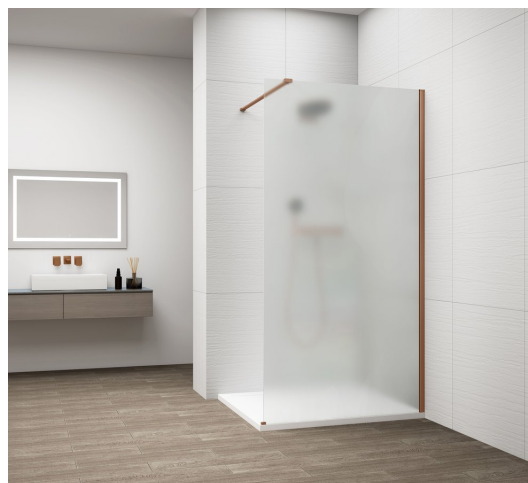

# ESCA COPPER MATT jednodílná sprchová zástěna k instalaci ke stěně, matné sklo, 1000 mm

Objednací kód: ES1110-09

Balení: 2 ks

Záruka: 2 roky

ESCA COPPER MATT jednodílná sprchová zástěna k instalaci ke stěně, matné sklo, 1000 mm

Technický list

MODEL	A,mm
ES1070/ES1170/ES1270/ES1370/ES1570	690~705
ES1080/ES1180/ES1280/ES1380/ES1580	790~805
ES1090/ES1190/ES1290/ES1390/ES1590	890~905
ES1010/ES1110/ES1210/ES1310/ES1510	990~1005
ES1011/ES1111/ES1211/ES1311/ES1511	1090~1105
ES1012/ES1112/ES1212/ES1312/ES1512	1190~1205