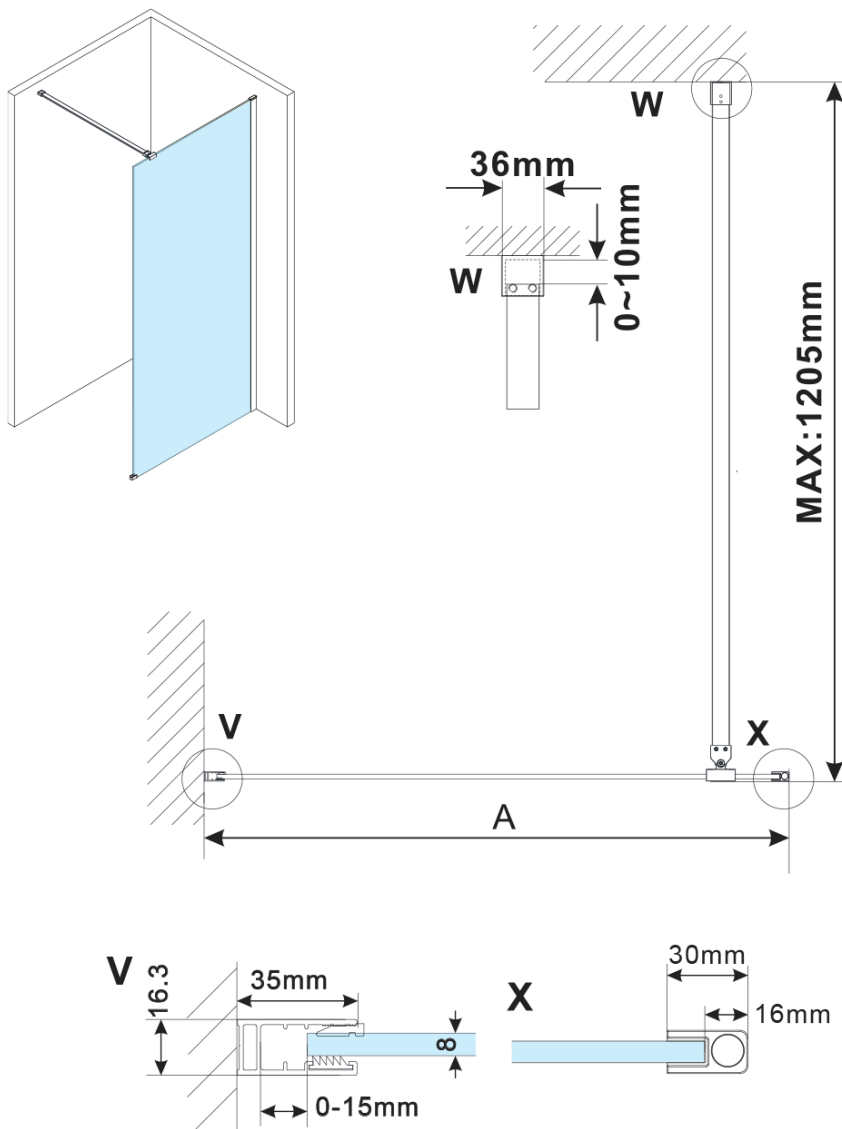

## Rozměry

Šířka: 800 mm

Výška: 2100 mm

## Parametry

Barva profilu: Měď mat

Tvar: Jednostěnná pevná

Typ výplně: Čiré sklo

Úprava skla: Antidrop

Tloušťka skla: 8 mm

Balení neobsahuje: Vzpěra

Balení: 2 ks

Záruka: 2 roky

ESCA COPPER MATT jednodílná sprchová zástěna k instalaci ke stěně, sklo čiré, 800 mm

Technický list

MODEL	A,mm
ES1070/ES1170/ES1270/ES1370/ES1570	690~705
ES1080/ES1180/ES1280/ES1380/ES1580	790~805
ES1090/ES1190/ES1290/ES1390/ES1590	890~905
ES1010/ES1110/ES1210/ES1310/ES1510	990~1005
ES1011/ES1111/ES1211/ES1311/ES1511	1090~1105
ES1012/ES1112/ES1212/ES1312/ES1512	1190~1205

ESCA COPPER MATT jednodílná sprchová zástěna k instalaci ke stěně, sklo čiré, 800 mm

MODEL	A,mm
ES1070/ES1170/ES1270/ES1370/ES1570	690~705
ES1080/ES1180/ES1280/ES1380/ES1580	790~805
ES1090/ES1190/ES1290/ES1390/ES1590	890~905
ES1010/ES1110/ES1210/ES1310/ES1510	990~1005
ES1011/ES1111/ES1211/ES1311/ES1511	1090~1105
ES1012/ES1112/ES1212/ES1312/ES1512	1190~1205
ES1013/ES1113/ES1213/ES1313/ES1513	1290~1305
ES1014/ES1114/ES1214/ES1314/ES1514	1390~1405
ES1015/ES1115/ES1215/ES1315/ES1515	1490~1505