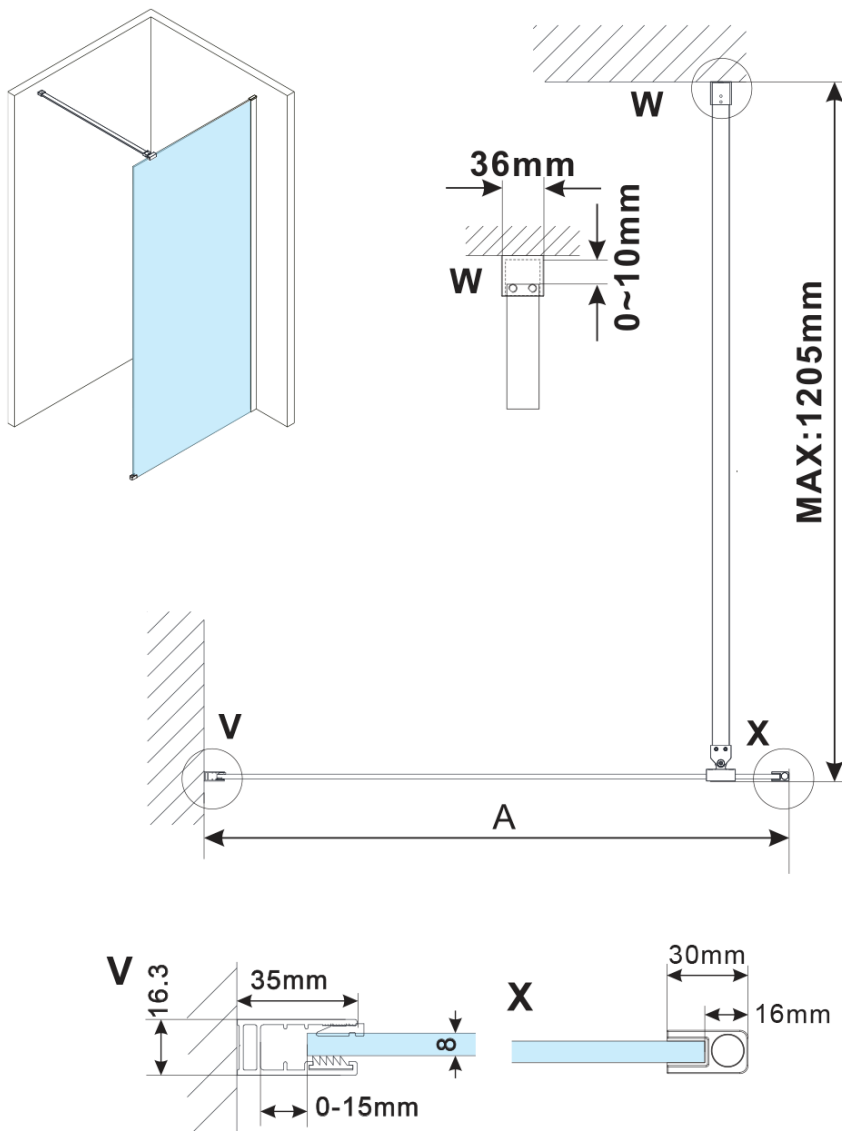

## Rozměry

Šířka: 700 mm

Výška: 2100 mm

## Parametry

Barva profilu: Měď mat

Tvar: Jednostěnná pevná

Typ výplně: Čiré sklo

Úprava skla: Antidrop

Tloušťka skla: 8 mm

Balení neobsahuje: Vzpěra

Hmotnost / ks: 34 kg

Balení: 2 ks

Záruka: 2 roky

ESCA COPPER MATT jednodílná sprchová zástěna k instalaci ke stěně, sklo čiré, 700 mm

Technický list

MODEL	A,mm
ES1070/ES1170/ES1270/ES1370/ES1570	690~705
ES1080/ES1180/ES1280/ES1380/ES1580	790~805
ES1090/ES1190/ES1290/ES1390/ES1590	890~905
ES1010/ES1110/ES1210/ES1310/ES1510	990~1005
ES1011/ES1111/ES1211/ES1311/ES1511	1090~1105
ES1012/ES1112/ES1212/ES1312/ES1512	1190~1205

ESCA COPPER MATT jednodílná sprchová zástěna k instalaci ke stěně, sklo čiré, 700 mm

MODEL	A,mm
ES1070/ES1170/ES1270/ES1370/ES1570	690~705
ES1080/ES1180/ES1280/ES1380/ES1580	790~805
ES1090/ES1190/ES1290/ES1390/ES1590	890~905
ES1010/ES1110/ES1210/ES1310/ES1510	990~1005
ES1011/ES1111/ES1211/ES1311/ES1511	1090~1105
ES1012/ES1112/ES1212/ES1312/ES1512	1190~1205
ES1013/ES1113/ES1213/ES1313/ES1513	1290~1305
ES1014/ES1114/ES1214/ES1314/ES1514	1390~1405
ES1015/ES1115/ES1215/ES1315/ES1515	1490~1505