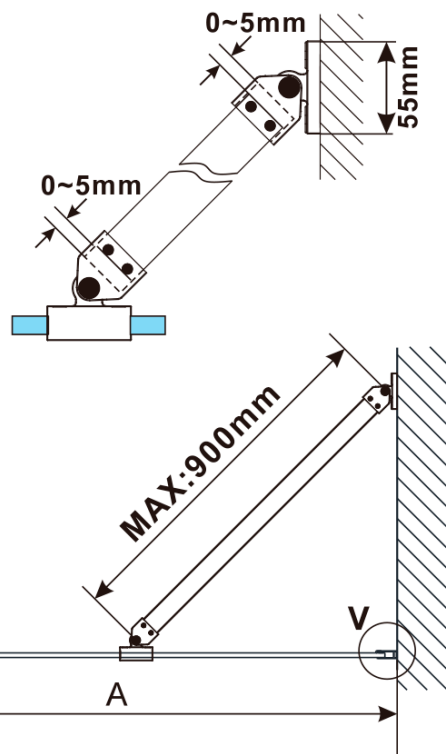

ESCA COPPER MATT jednodílná sprchová zástěna k instalaci ke stěně, sklo čiré, 1200 mm

Objednací kód: ES1012-09

Základní informace

Značka: Polysan

Série: ESCA

Rozměry

Šířka: 1200 mm

Výška: 2100 mm

Parametry

Barva profilu: Měď mat

Tvar: Jednostěnná pevná

Typ výplně: Čiré sklo

Úprava skla: Antidrop

Tloušťka skla: 8 mm

Balení neobsahuje: Vzpěra

Hmotnost / ks: 68 kg

Balení: 2 ks

Záruka: 2 roky

ESCA COPPER MATT jednodílná sprchová zástěna k instalaci ke stěně, sklo čiré, 1200 mm

Technický list

| MODEL | A,mm |
|------------------------------------|-----------|
| ES1070/ES1170/ES1270/ES1370/ES1570 | 690~705 |
| ES1080/ES1180/ES1280/ES1380/ES1580 | 790~805 |
| ES1090/ES1190/ES1290/ES1390/ES1590 | 890~905 |
| ES1010/ES1110/ES1210/ES1310/ES1510 | 990~1005 |
| ES1011/ES1111/ES1211/ES1311/ES1511 | 1090~1105 |
| ES1012/ES1112/ES1212/ES1312/ES1512 | 1190~1205 |

ESCA COPPER MATT jednodílná sprchová zástěna k instalaci ke stěně, sklo čiré, 1200 mm

| MODEL | A,mm |
|------------------------------------|-----------|
| ES1070/ES1170/ES1270/ES1370/ES1570 | 690~705 |
| ES1080/ES1180/ES1280/ES1380/ES1580 | 790~805 |
| ES1090/ES1190/ES1290/ES1390/ES1590 | 890~905 |
| ES1010/ES1110/ES1210/ES1310/ES1510 | 990~1005 |
| ES1011/ES1111/ES1211/ES1311/ES1511 | 1090~1105 |
| ES1012/ES1112/ES1212/ES1312/ES1512 | 1190~1205 |
| ES1013/ES1113/ES1213/ES1313/ES1513 | 1290~1305 |
| ES1014/ES1114/ES1214/ES1314/ES1514 | 1390~1405 |
| ES1015/ES1115/ES1215/ES1315/ES1515 | 1490~1505 |