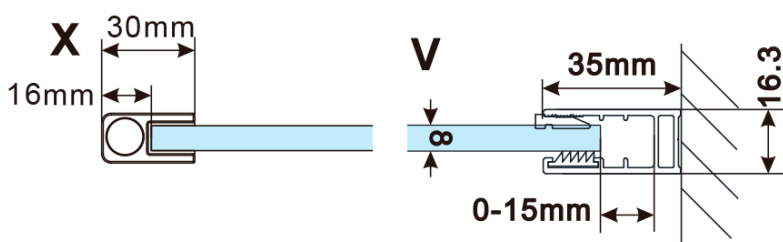

ESCA COPPER MATT jednodílná sprchová zástěna k instalaci ke stěně, sklo čiré, 1200 mm

Objednací kód: ES1012-09

Základní informace

Značka: Polysan

Série: ESCA

Rozměry

Šířka: 1200 mm

Výška: 2100 mm

Parametry

Barva profilu: Měď mat

Tvar: Jednostěnná pevná

Typ výplně: Čiré sklo

Úprava skla: Antidrop

Tloušťka skla: 8 mm

Balení neobsahuje: Vzpěra

Hmotnost / ks: 68 kg

Balení: 2 ks

Záruka: 2 roky

ESCA COPPER MATT jednodílná sprchová zástěna k instalaci ke stěně, sklo čiré, 1200 mm

Technický list

| MODEL | A,mm |
|------------------------------------|-----------|
| ES1070/ES1170/ES1270/ES1370/ES1570 | 690~705 |
| ES1080/ES1180/ES1280/ES1380/ES1580 | 790~805 |
| ES1090/ES1190/ES1290/ES1390/ES1590 | 890~905 |
| ES1010/ES1110/ES1210/ES1310/ES1510 | 990~1005 |
| ES1011/ES1111/ES1211/ES1311/ES1511 | 1090~1105 |
| ES1012/ES1112/ES1212/ES1312/ES1512 | 1190~1205 |

ESCA COPPER MATT jednodílná sprchová zástěna k instalaci ke stěně, sklo čiré, 1200 mm

| MODEL | A,mm |
|------------------------------------|-----------|
| ES1070/ES1170/ES1270/ES1370/ES1570 | 690~705 |
| ES1080/ES1180/ES1280/ES1380/ES1580 | 790~805 |
| ES1090/ES1190/ES1290/ES1390/ES1590 | 890~905 |
| ES1010/ES1110/ES1210/ES1310/ES1510 | 990~1005 |
| ES1011/ES1111/ES1211/ES1311/ES1511 | 1090~1105 |
| ES1012/ES1112/ES1212/ES1312/ES1512 | 1190~1205 |
| ES1013/ES1113/ES1213/ES1313/ES1513 | 1290~1305 |
| ES1014/ES1114/ES1214/ES1314/ES1514 | 1390~1405 |
| ES1015/ES1115/ES1215/ES1315/ES1515 | 1490~1505 |