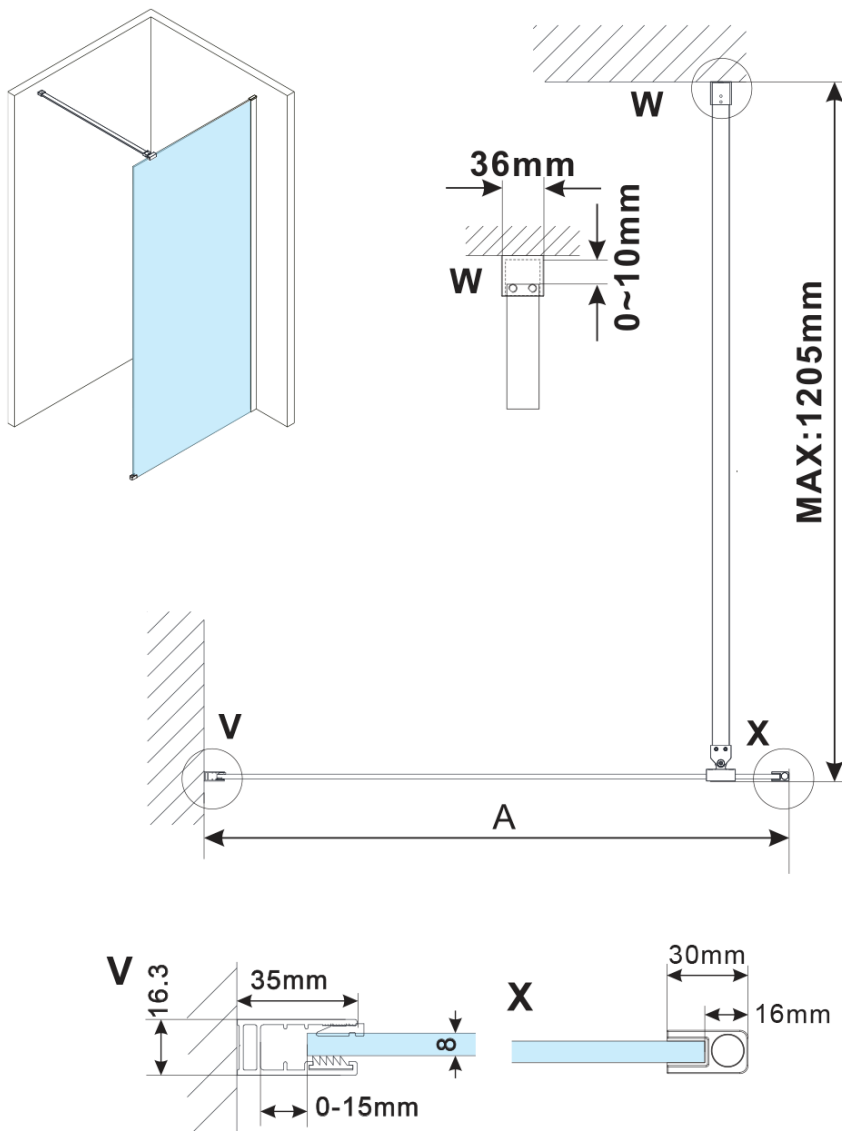

# ESCA COPPER MATT jednodílná sprchová zástěna k instalaci ke stěně, sklo čiré, 1200 mm

Objednací kód: ES1012-09

## Rozměry

Šířka: 1200 mm

Výška: 2100 mm

Tloušťka skla: 8 mm

Balení neobsahuje: Vzpěra

ESCA COPPER MATT jednodílná sprchová zástěna k instalaci ke stěně, sklo čiré, 1200 mm

Technický list

MODEL	A,mm
ES1070/ES1170/ES1270/ES1370/ES1570	690~705
ES1080/ES1180/ES1280/ES1380/ES1580	790~805
ES1090/ES1190/ES1290/ES1390/ES1590	890~905
ES1010/ES1110/ES1210/ES1310/ES1510	990~1005
ES1011/ES1111/ES1211/ES1311/ES1511	1090~1105
ES1012/ES1112/ES1212/ES1312/ES1512	1190~1205

ESCA COPPER MATT jednodílná sprchová zástěna k instalaci ke stěně, sklo čiré, 1200 mm

MODEL	A,mm
ES1070/ES1170/ES1270/ES1370/ES1570	690~705
ES1080/ES1180/ES1280/ES1380/ES1580	790~805
ES1090/ES1190/ES1290/ES1390/ES1590	890~905
ES1010/ES1110/ES1210/ES1310/ES1510	990~1005
ES1011/ES1111/ES1211/ES1311/ES1511	1090~1105
ES1012/ES1112/ES1212/ES1312/ES1512	1190~1205
ES1013/ES1113/ES1213/ES1313/ES1513	1290~1305
ES1014/ES1114/ES1214/ES1314/ES1514	1390~1405
ES1015/ES1115/ES1215/ES1315/ES1515	1490~1505