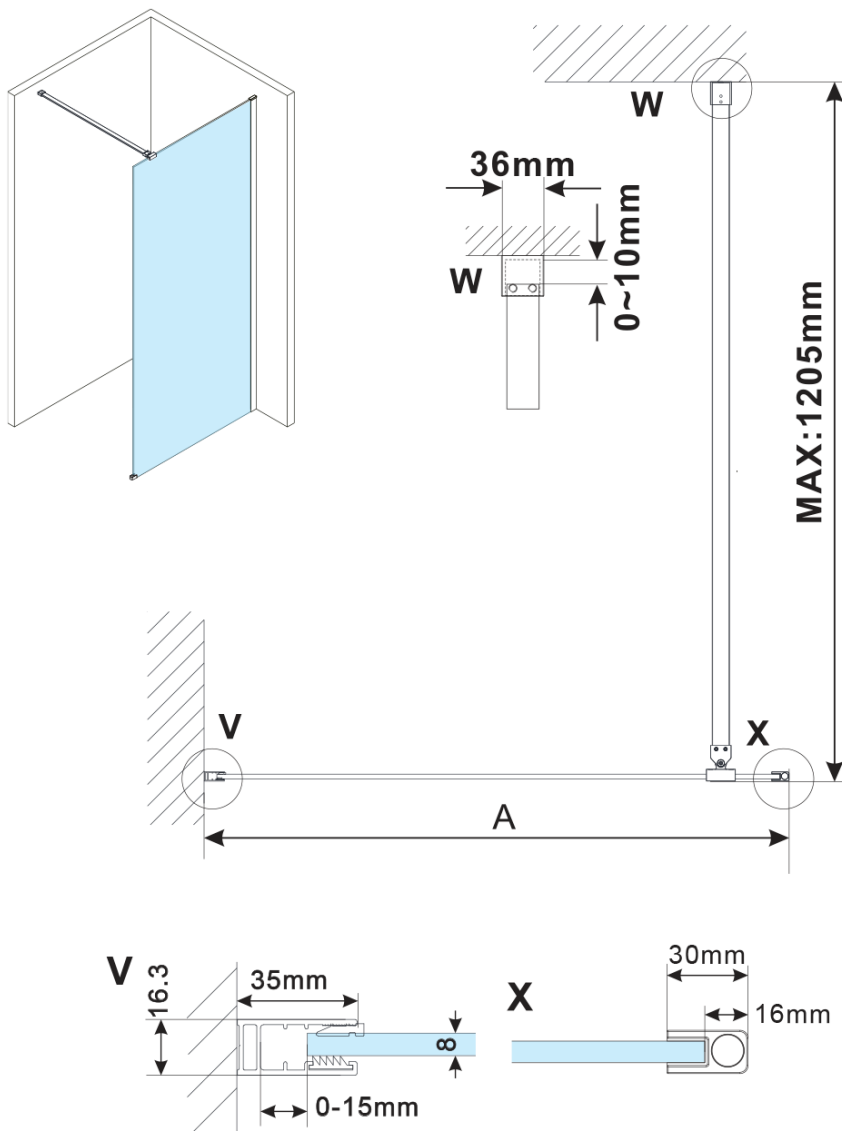

ESCA COPPER MATT jednodílná sprchová zástěna k instalaci ke stěně, sklo čiré, 1200 mm

Objednací kód: ES1012-09

Základní informace

Značka: Polysan

Série: ESCA

Rozměry

Šířka: 1200 mm

Výška: 2100 mm

Parametry

Barva profilu: Měď mat

Tvar: Jednostěnná pevná

Typ výplně: Čiré sklo

Úprava skla: Antidrop

Tloušťka skla: 8 mm

Balení neobsahuje: Vzpěra

Hmotnost / ks: 68 kg

Balení: 2 ks

Záruka: 2 roky

ESCA COPPER MATT jednodílná sprchová zástěna k instalaci ke stěně, sklo čiré, 1200 mm

Technický list

| MODEL | A,mm |
|------------------------------------|-----------|
| ES1070/ES1170/ES1270/ES1370/ES1570 | 690~705 |
| ES1080/ES1180/ES1280/ES1380/ES1580 | 790~805 |
| ES1090/ES1190/ES1290/ES1390/ES1590 | 890~905 |
| ES1010/ES1110/ES1210/ES1310/ES1510 | 990~1005 |
| ES1011/ES1111/ES1211/ES1311/ES1511 | 1090~1105 |
| ES1012/ES1112/ES1212/ES1312/ES1512 | 1190~1205 |

ESCA COPPER MATT jednodílná sprchová zástěna k instalaci ke stěně, sklo čiré, 1200 mm

| MODEL | A,mm |
|------------------------------------|-----------|
| ES1070/ES1170/ES1270/ES1370/ES1570 | 690~705 |
| ES1080/ES1180/ES1280/ES1380/ES1580 | 790~805 |
| ES1090/ES1190/ES1290/ES1390/ES1590 | 890~905 |
| ES1010/ES1110/ES1210/ES1310/ES1510 | 990~1005 |
| ES1011/ES1111/ES1211/ES1311/ES1511 | 1090~1105 |
| ES1012/ES1112/ES1212/ES1312/ES1512 | 1190~1205 |
| ES1013/ES1113/ES1213/ES1313/ES1513 | 1290~1305 |
| ES1014/ES1114/ES1214/ES1314/ES1514 | 1390~1405 |
| ES1015/ES1115/ES1215/ES1315/ES1515 | 1490~1505 |