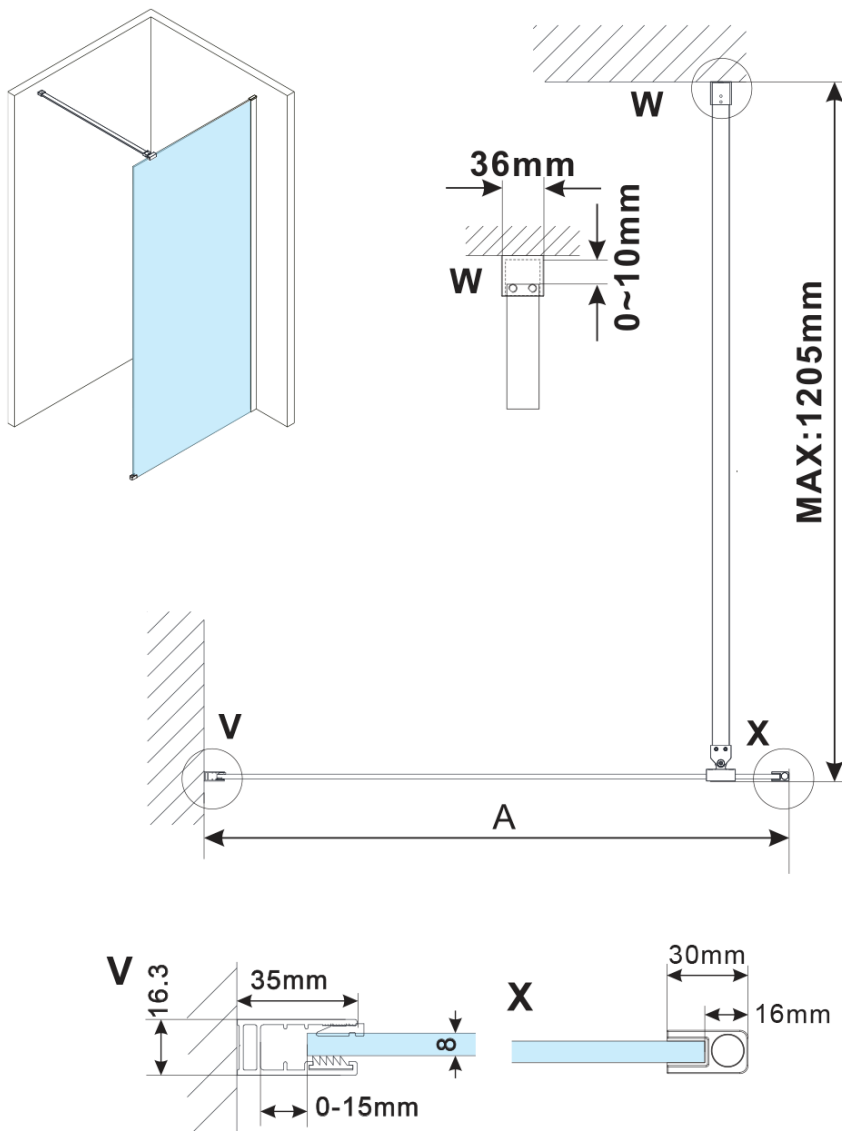

ESCA COPPER MATT jednodílná sprchová zástěna k instalaci ke stěně, sklo čiré, 1200 mm

Objednací kód: ES1012-09

Základní informace

Značka: Polysan

Série: ESCA

Rozměry

Šířka: 1200 mm

Výška: 2100 mm

Parametry

Barva profilu: Měď mat

Tvar: Jednostěnná pevná

Typ výplně: Čiré sklo

Úprava skla: Antidrop

Tloušťka skla: 8 mm

Balení neobsahuje: Vzpěra

Balení: 2 ks

Záruka: 2 roky

ESCA COPPER MATT jednodílná sprchová zástěna k instalaci ke stěně, sklo čiré, 1200 mm

Technický list

MODEL	A,mm
ES1070/ES1170/ES1270/ES1370/ES1570	690~705
ES1080/ES1180/ES1280/ES1380/ES1580	790~805
ES1090/ES1190/ES1290/ES1390/ES1590	890~905
ES1010/ES1110/ES1210/ES1310/ES1510	990~1005
ES1011/ES1111/ES1211/ES1311/ES1511	1090~1105
ES1012/ES1112/ES1212/ES1312/ES1512	1190~1205

ESCA COPPER MATT jednodílná sprchová zástěna k instalaci ke stěně, sklo čiré, 1200 mm

MODEL	A,mm
ES1070/ES1170/ES1270/ES1370/ES1570	690~705
ES1080/ES1180/ES1280/ES1380/ES1580	790~805
ES1090/ES1190/ES1290/ES1390/ES1590	890~905
ES1010/ES1110/ES1210/ES1310/ES1510	990~1005
ES1011/ES1111/ES1211/ES1311/ES1511	1090~1105
ES1012/ES1112/ES1212/ES1312/ES1512	1190~1205
ES1013/ES1113/ES1213/ES1313/ES1513	1290~1305
ES1014/ES1114/ES1214/ES1314/ES1514	1390~1405
ES1015/ES1115/ES1215/ES1315/ES1515	1490~1505