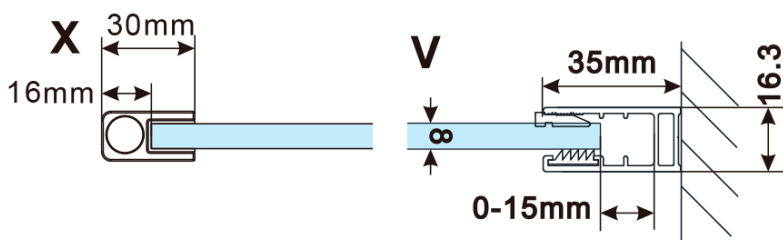

## Rozměry

Šířka: 1200 mm

Výška: 2100 mm

## Parametry

Záruka: 2 roky

Hmotnost / ks: 68 kg

Balení: 2 ks

Barva profilu: Měď mat

Tvar: Jednotěnná pevná

Typ výplně: Čiré bezpečnostní sklo

Úprava skla: Antidrop

Tloušťka skla: 8 mm

Balení neobsahuje: Vzpěra

ESCA COPPER MATT jednodílná sprchová zástěna k instalaci ke stěně, sklo čiré, 1200 mm

Technický list

MODEL	A,mm
ES1070/ES1170/ES1270/ES1370/ES1570	690~705
ES1080/ES1180/ES1280/ES1380/ES1580	790~805
ES1090/ES1190/ES1290/ES1390/ES1590	890~905
ES1010/ES1110/ES1210/ES1310/ES1510	990~1005
ES1011/ES1111/ES1211/ES1311/ES1511	1090~1105
ES1012/ES1112/ES1212/ES1312/ES1512	1190~1205

ESCA COPPER MATT jednodílná sprchová zástěna k instalaci ke stěně, sklo čiré, 1200 mm

MODEL	A,mm
ES1070/ES1170/ES1270/ES1370/ES1570	690~705
ES1080/ES1180/ES1280/ES1380/ES1580	790~805
ES1090/ES1190/ES1290/ES1390/ES1590	890~905
ES1010/ES1110/ES1210/ES1310/ES1510	990~1005
ES1011/ES1111/ES1211/ES1311/ES1511	1090~1105
ES1012/ES1112/ES1212/ES1312/ES1512	1190~1205
ES1013/ES1113/ES1213/ES1313/ES1513	1290~1305
ES1014/ES1114/ES1214/ES1314/ES1514	1390~1405
ES1015/ES1115/ES1215/ES1315/ES1515	1490~1505