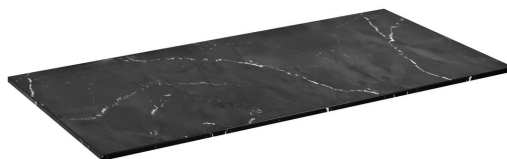

Objednací kód: LE110-0598

Základní informace

Značka: Sapho

Rozměry

Šířka: 1110 mm

Výška: 12 mm

Hloubka: 525 mm

Parametry

Záruka: 2 roky

Hmotnost / ks: 15.912 kg

Balení: 1 ks

Barva: Černá mat

Jiné barevné provedení: Dle vzorníku

Materiál: Solid Surface

Typ skříňky: Deska

Typ umyvadla: Umyvadlo na desku

3D model: ANO