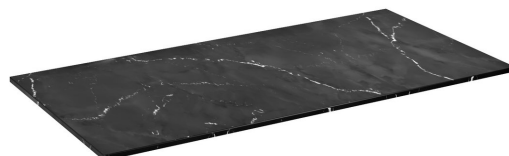

Objednací kód: LE110-0598

Základní informace

Značka: Sapho

Rozměry

Šířka: 1110 mm

Výška: 12 mm

Hloubka: 525 mm

Parametry

Barva: Černá mat

Jiné barevné provedení: Dle vzorníku

Materiál: Solid Surface

Typ skříňky: Deska

Typ umyvadla: Umyvadlo na desku

Hmotnost / ks: 15.912 kg

Balení: 1 ks

Záruka: 2 roky