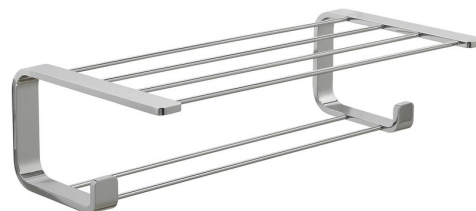

OUTLINE polička na ručníky s hrazdou, chrom

Objednací kód: 323513

Základní informace

Značka: Gedy
Série: OUTLINE

Rozměry

Délka: 500 mm
Šířka: 500 mm
Výška: 141 mm
Hloubka: 260 mm

Parametry

Záruka: 10 let
Hmotnost / ks: 2.38 kg
Balení: 1 ks
Barva: Chrom
Materiál: Slitina
Tvar: Hranaté
Druh: Držák ručníků s policí
Instalace: Vrtání
3D model: ANO