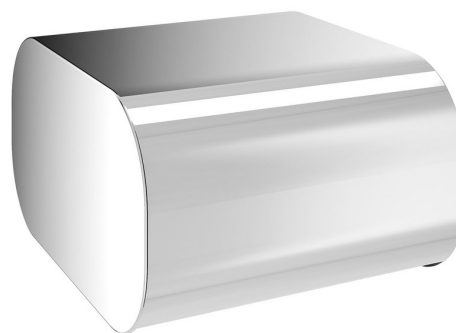

OUTLINE držák toaletního papíru s krytem, chrom

Objednací kód: 322513

Základní informace

Značka: Gedy
Série: OUTLINE

Rozměry

Šířka: 118 mm
Výška: 110 mm
Hloubka: 140 mm

Parametry

Záruka: 10 let
Hmotnost / ks: 0.73 kg
Balení: 1 ks
Barva: Chrom
Materiál: Slitina
Tvar: Hranaté
Druh: Držák toaletního papíru
Instalace: Vrtání
3D model: ANO