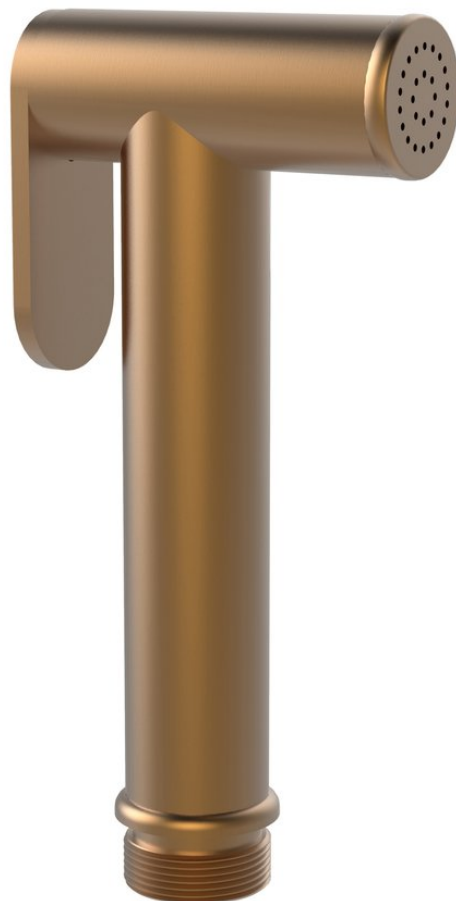

## Bidetová sprška kulatá, měď mat

 **SAPHO**

**Objednací kód:** BS616PG

### Rozměry

**Šířka:** 23 mm

**Výška:** 113 mm

**Hloubka:** 59 mm

### Parametry

**Barva:** Měď mat

**Materiál:** Mosaz

**Tvar:** Kruhové

**Ostatní:** PVD povrchová úprava

**Hmotnost / ks:** 0.23 kg

**Balení:** 1 ks

**Záruka:** 2 roky