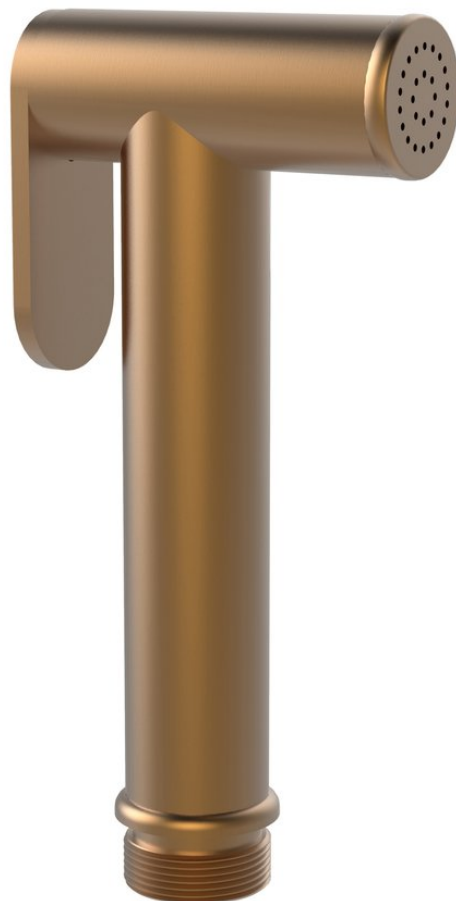

Bidetová sprška kulatá, měď mat

SAPHO

Objednací kód: BS616PG

Základní informace

Značka: Sapho

Rozměry

Šířka: 23 mm

Výška: 113 mm

Hloubka: 59 mm

Parametry

Barva: Měď mat

Materiál: Mosaz

Tvar: Kruhové

Ostatní: PVD povrchová úprava

Hmotnost / ks: 0.23 kg

Balení: 1 ks

Záruka: 2 roky