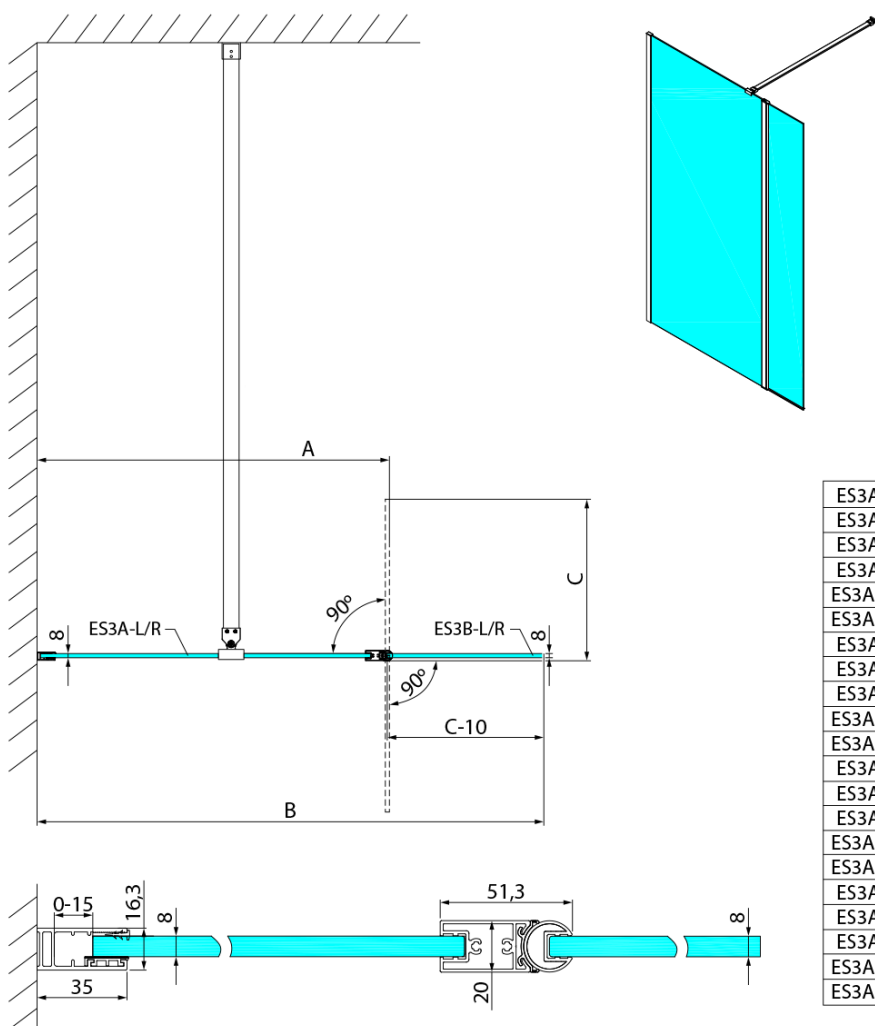

ESCA otočný panel k instalaci na fixní sklo, 500mm, černá mat

Objednací kód: ES3B50B

Základní informace

Značka: Polysan

Série: ESCA

Rozměry

Šířka: 500 mm

Výška: 2100 mm

Parametry

Barva profilu: Černá mat

Tvar: Tvar L (otočná část)

Typ výplně: Čiré sklo

Úprava skla: Antidrop

Tloušťka skla: 8 mm

Hmotnost / ks: 10.94 kg

Balení: 1 ks

Záruka: 2 roky

Technický list

ES3A-L/R	ES3B-L/R	A	B	C
ES3A-70	ES3B-30	685-700	985-1000	314
ES3A-80	ES3B-30	785-800	1085-1100	314
ES3A-90	ES3B-30	885-900	1185-1200	314
ES3A-100	ES3B-30	985-1000	1285-1300	314
ES3A-120	ES3B-30	1185-1200	1485-1500	314
ES3A-70	ES3B-40	685-700	1085-1100	414
ES3A-80	ES3B-40	785-800	1185-1200	414
ES3A-90	ES3B-40	885-900	1285-1300	414
ES3A-100	ES3B-40	985-1000	1385-1400	414
ES3A-120	ES3B-40	1185-1200	1585-1600	414
ES3A-70	ES3B-50	685-700	1185-1200	514
ES3A-80	ES3B-50	785-800	1285-1300	514
ES3A-90	ES3B-50	885-900	1385-1400	514
ES3A-100	ES3B-50	985-1000	1485-1500	514
ES3A-120	ES3B-50	1185-1200	1685-1700	514
ES3A-70	ES3B-60	685-700	1285-1300	614
ES3A-80	ES3B-60	785-800	1385-1400	614
ES3A-90	ES3B-60	885-900	1485-1500	614
ES3A-100	ES3B-60	985-1000	1585-1600	614
ES3A-120	ES3B-60	1185-1200	1785-1800	614