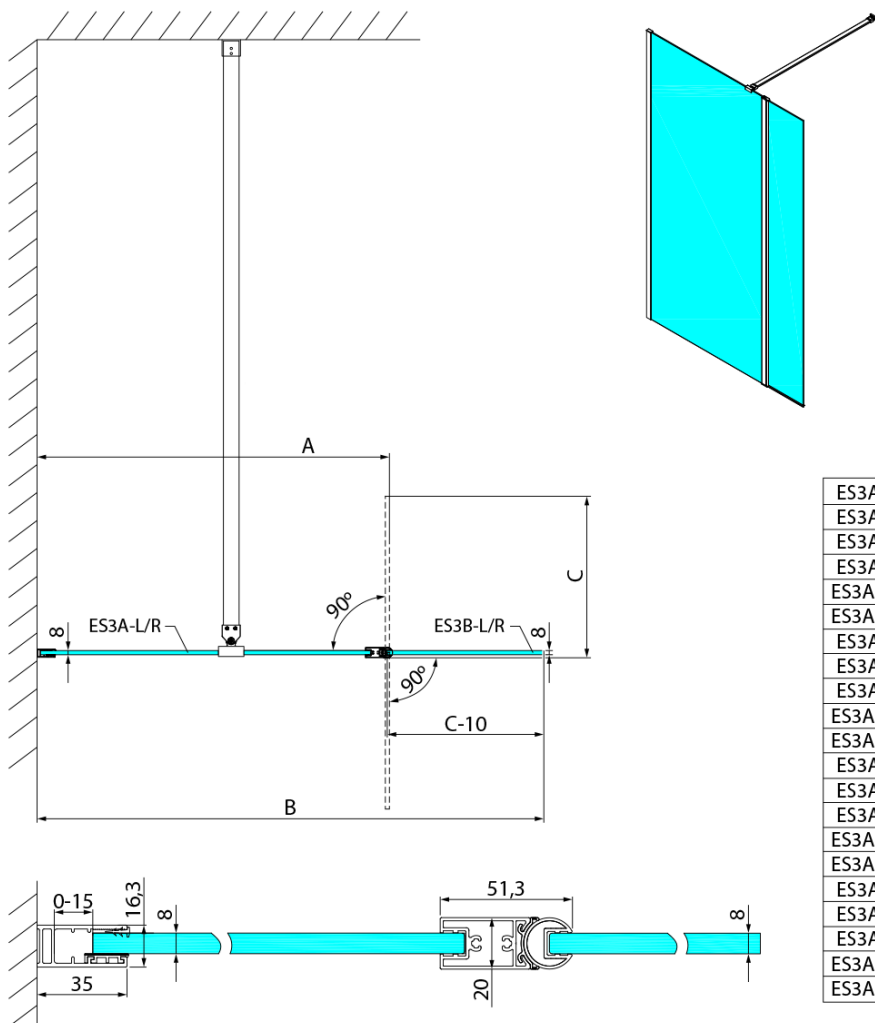

# ESCA otočný panel k instalaci na fixní sklo, 600mm, chrom

Objednací kód: ES3B60

## Rozměry

Šířka: 600 mm

Výška: 2100 mm

## Parametry

Záruka: 2 roky

Hmotnost / ks: 11.04 kg

Balení: 1 ks

Barva profilu: Chrom

Tvar: Tvar L (otočná část)

Typ výplně: Čiré sklo

Úprava skla: Antidrop

Tloušťka skla: 8 mm

Technický list

ES3A-L/R	ES3B-L/R	A	B	C
ES3A-70	ES3B-30	685-700	985-1000	314
ES3A-80	ES3B-30	785-800	1085-1100	314
ES3A-90	ES3B-30	885-900	1185-1200	314
ES3A-100	ES3B-30	985-1000	1285-1300	314
ES3A-120	ES3B-30	1185-1200	1485-1500	314
ES3A-70	ES3B-40	685-700	1085-1100	414
ES3A-80	ES3B-40	785-800	1185-1200	414
ES3A-90	ES3B-40	885-900	1285-1300	414
ES3A-100	ES3B-40	985-1000	1385-1400	414
ES3A-120	ES3B-40	1185-1200	1585-1600	414
ES3A-70	ES3B-50	685-700	1185-1200	514
ES3A-80	ES3B-50	785-800	1285-1300	514
ES3A-90	ES3B-50	885-900	1385-1400	514
ES3A-100	ES3B-50	985-1000	1485-1500	514
ES3A-120	ES3B-50	1185-1200	1685-1700	514
ES3A-70	ES3B-60	685-700	1285-1300	614
ES3A-80	ES3B-60	785-800	1385-1400	614
ES3A-90	ES3B-60	885-900	1485-1500	614
ES3A-100	ES3B-60	985-1000	1585-1600	614
ES3A-120	ES3B-60	1185-1200	1785-1800	614