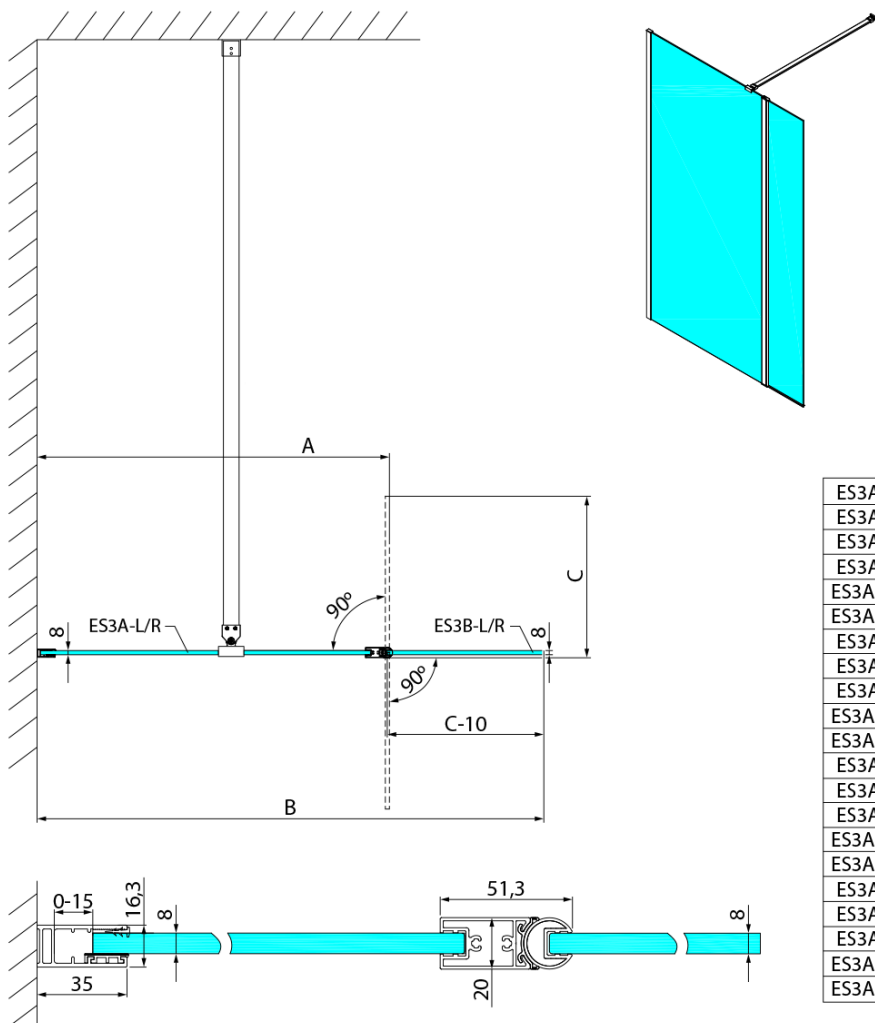

Technický list

ES3A-L/R	ES3B-L/R	A	B	C
ES3A-70	ES3B-30	685-700	985-1000	314
ES3A-80	ES3B-30	785-800	1085-1100	314
ES3A-90	ES3B-30	885-900	1185-1200	314
ES3A-100	ES3B-30	985-1000	1285-1300	314
ES3A-120	ES3B-30	1185-1200	1485-1500	314
ES3A-70	ES3B-40	685-700	1085-1100	414
ES3A-80	ES3B-40	785-800	1185-1200	414
ES3A-90	ES3B-40	885-900	1285-1300	414
ES3A-100	ES3B-40	985-1000	1385-1400	414
ES3A-120	ES3B-40	1185-1200	1585-1600	414
ES3A-70	ES3B-50	685-700	1185-1200	514
ES3A-80	ES3B-50	785-800	1285-1300	514
ES3A-90	ES3B-50	885-900	1385-1400	514
ES3A-100	ES3B-50	985-1000	1485-1500	514
ES3A-120	ES3B-50	1185-1200	1685-1700	514
ES3A-70	ES3B-60	685-700	1285-1300	614
ES3A-80	ES3B-60	785-800	1385-1400	614
ES3A-90	ES3B-60	885-900	1485-1500	614
ES3A-100	ES3B-60	985-1000	1585-1600	614
ES3A-120	ES3B-60	1185-1200	1785-1800	614