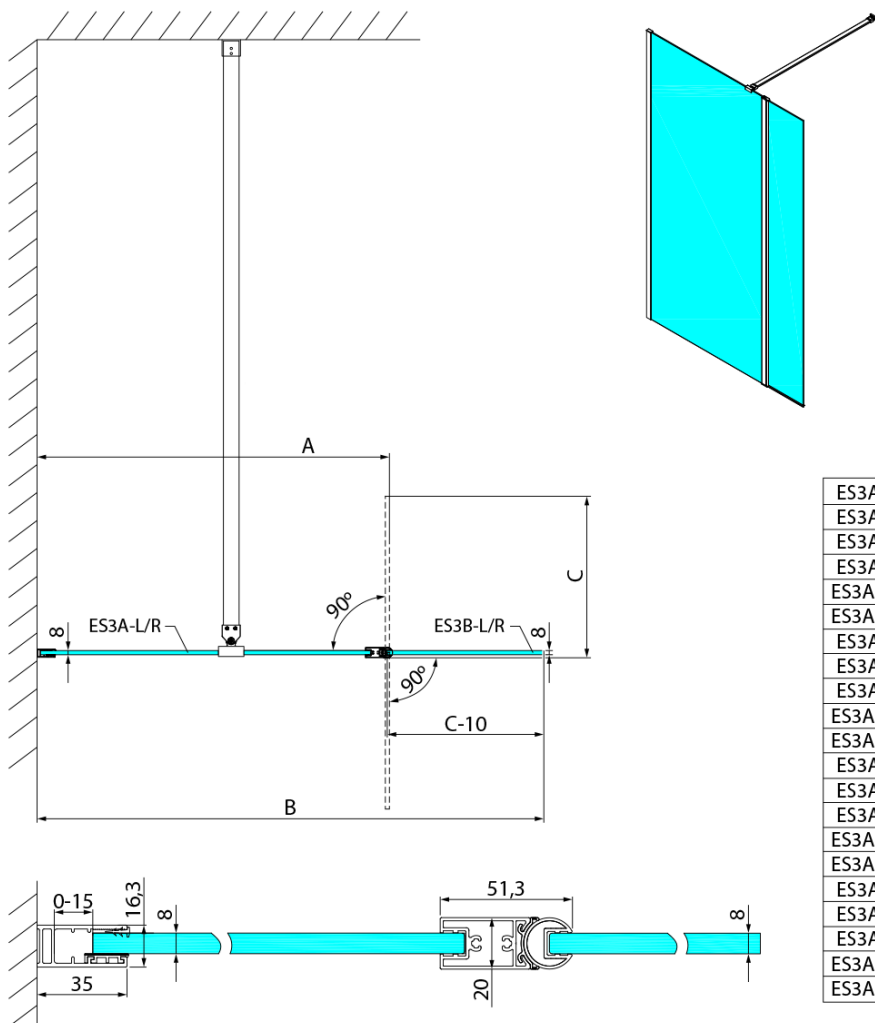

## ESCA otočný panel k instalaci na fixní sklo, 400mm, chrom

Objednací kód: ES3B40

### Rozměry

Šířka: 400 mm

Výška: 2100 mm

### Parametry

Záruka: 2 roky

Hmotnost / ks: 10.84 kg

Balení: 1 ks

Barva profilu: Chrom

Tvar: Tvar L (otočná část)

Typ výplně: Čiré sklo

Úprava skla: Antidrop

Tloušťka skla: 8 mm

Technický list

ES3A-L/R	ES3B-L/R	A	B	C
ES3A-70	ES3B-30	685-700	985-1000	314
ES3A-80	ES3B-30	785-800	1085-1100	314
ES3A-90	ES3B-30	885-900	1185-1200	314
ES3A-100	ES3B-30	985-1000	1285-1300	314
ES3A-120	ES3B-30	1185-1200	1485-1500	314
ES3A-70	ES3B-40	685-700	1085-1100	414
ES3A-80	ES3B-40	785-800	1185-1200	414
ES3A-90	ES3B-40	885-900	1285-1300	414
ES3A-100	ES3B-40	985-1000	1385-1400	414
ES3A-120	ES3B-40	1185-1200	1585-1600	414
ES3A-70	ES3B-50	685-700	1185-1200	514
ES3A-80	ES3B-50	785-800	1285-1300	514
ES3A-90	ES3B-50	885-900	1385-1400	514
ES3A-100	ES3B-50	985-1000	1485-1500	514
ES3A-120	ES3B-50	1185-1200	1685-1700	514
ES3A-70	ES3B-60	685-700	1285-1300	614
ES3A-80	ES3B-60	785-800	1385-1400	614
ES3A-90	ES3B-60	885-900	1485-1500	614
ES3A-100	ES3B-60	985-1000	1585-1600	614
ES3A-120	ES3B-60	1185-1200	1785-1800	614