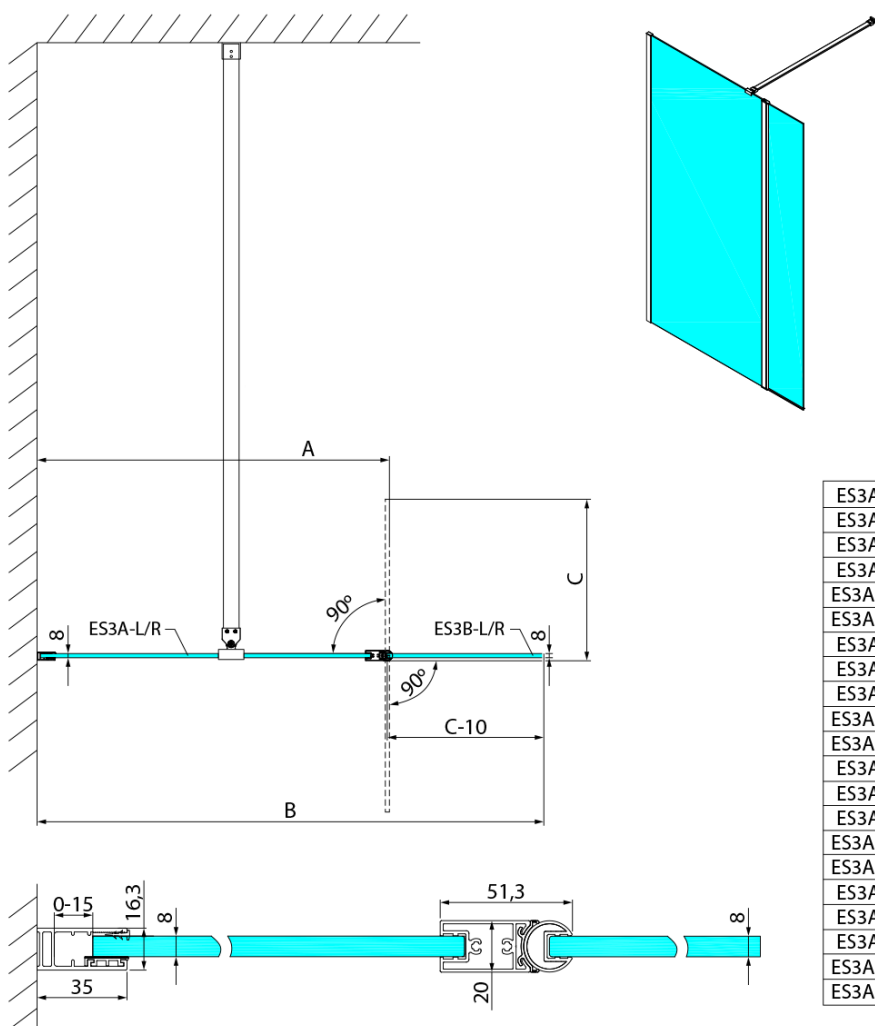

ESCA fixní sklo pro připojení otočného panelu, 1200mm, černá mat

Technický list

ES3A-L/R	ES3B-L/R	A	B	C
ES3A-70	ES3B-30	685-700	985-1000	314
ES3A-80	ES3B-30	785-800	1085-1100	314
ES3A-90	ES3B-30	885-900	1185-1200	314
ES3A-100	ES3B-30	985-1000	1285-1300	314
ES3A-120	ES3B-30	1185-1200	1485-1500	314
ES3A-70	ES3B-40	685-700	1085-1100	414
ES3A-80	ES3B-40	785-800	1185-1200	414
ES3A-90	ES3B-40	885-900	1285-1300	414
ES3A-100	ES3B-40	985-1000	1385-1400	414
ES3A-120	ES3B-40	1185-1200	1585-1600	414
ES3A-70	ES3B-50	685-700	1185-1200	514
ES3A-80	ES3B-50	785-800	1285-1300	514
ES3A-90	ES3B-50	885-900	1385-1400	514
ES3A-100	ES3B-50	985-1000	1485-1500	514
ES3A-120	ES3B-50	1185-1200	1685-1700	514
ES3A-70	ES3B-60	685-700	1285-1300	614
ES3A-80	ES3B-60	785-800	1385-1400	614
ES3A-90	ES3B-60	885-900	1485-1500	614
ES3A-100	ES3B-60	985-1000	1585-1600	614
ES3A-120	ES3B-60	1185-1200	1785-1800	614