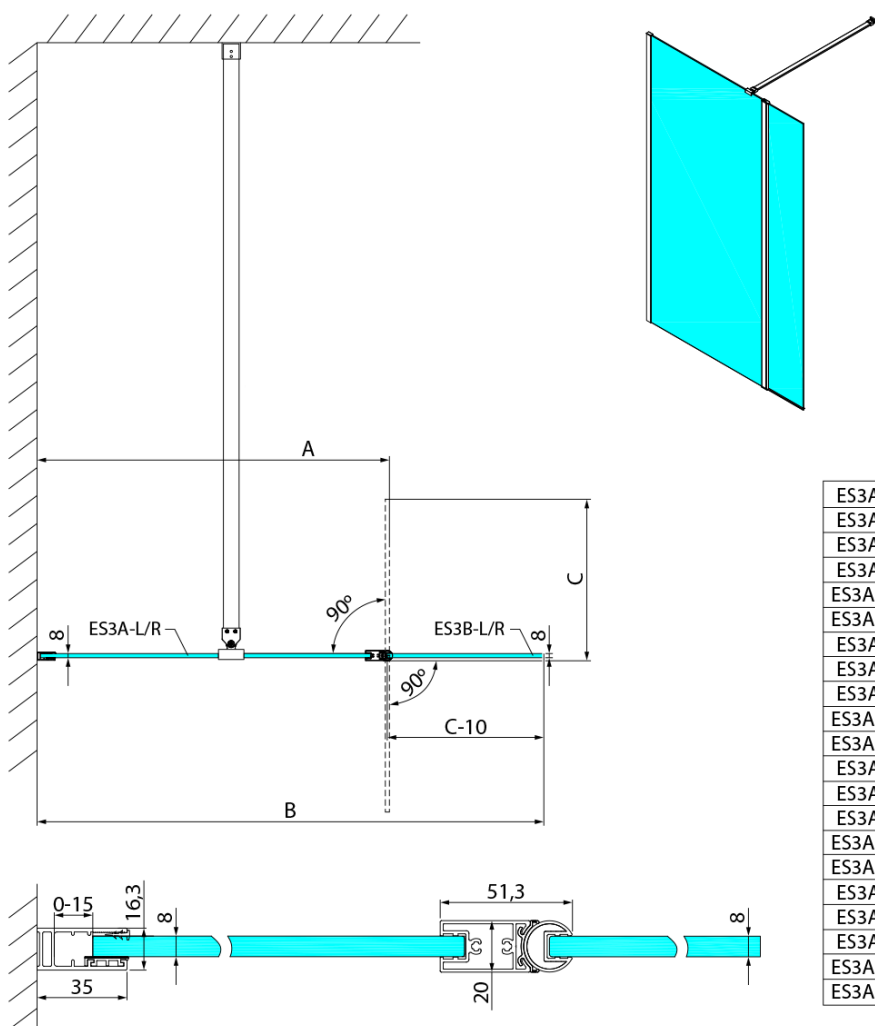

ESCA fixní sklo pro připojení otočného panelu, 900mm, chrom

Objednací kód: ES3A90

Základní informace

Značka: Polysan

Série: ESCA

Rozměry

Šířka: 900 mm

Výška: 2100 mm

Parametry

Záruka: 2 roky

Hmotnost / ks: 20 kg

Balení: 1 ks

Barva profilu: Chrom

Tvar: Tvar L (pevná část)

Typ výplně: Číré sklo

Úprava skla: Antidrop

Tloušťka skla: 8 mm

Technický list

| ES3A-L/R | ES3B-L/R | A | B | C |
|----------|----------|-----------|-----------|-----|
| ES3A-70 | ES3B-30 | 685-700 | 985-1000 | 314 |
| ES3A-80 | ES3B-30 | 785-800 | 1085-1100 | 314 |
| ES3A-90 | ES3B-30 | 885-900 | 1185-1200 | 314 |
| ES3A-100 | ES3B-30 | 985-1000 | 1285-1300 | 314 |
| ES3A-120 | ES3B-30 | 1185-1200 | 1485-1500 | 314 |
| ES3A-70 | ES3B-40 | 685-700 | 1085-1100 | 414 |
| ES3A-80 | ES3B-40 | 785-800 | 1185-1200 | 414 |
| ES3A-90 | ES3B-40 | 885-900 | 1285-1300 | 414 |
| ES3A-100 | ES3B-40 | 985-1000 | 1385-1400 | 414 |
| ES3A-120 | ES3B-40 | 1185-1200 | 1585-1600 | 414 |
| ES3A-70 | ES3B-50 | 685-700 | 1185-1200 | 514 |
| ES3A-80 | ES3B-50 | 785-800 | 1285-1300 | 514 |
| ES3A-90 | ES3B-50 | 885-900 | 1385-1400 | 514 |
| ES3A-100 | ES3B-50 | 985-1000 | 1485-1500 | 514 |
| ES3A-120 | ES3B-50 | 1185-1200 | 1685-1700 | 514 |
| ES3A-70 | ES3B-60 | 685-700 | 1285-1300 | 614 |
| ES3A-80 | ES3B-60 | 785-800 | 1385-1400 | 614 |
| ES3A-90 | ES3B-60 | 885-900 | 1485-1500 | 614 |
| ES3A-100 | ES3B-60 | 985-1000 | 1585-1600 | 614 |
| ES3A-120 | ES3B-60 | 1185-1200 | 1785-1800 | 614 |