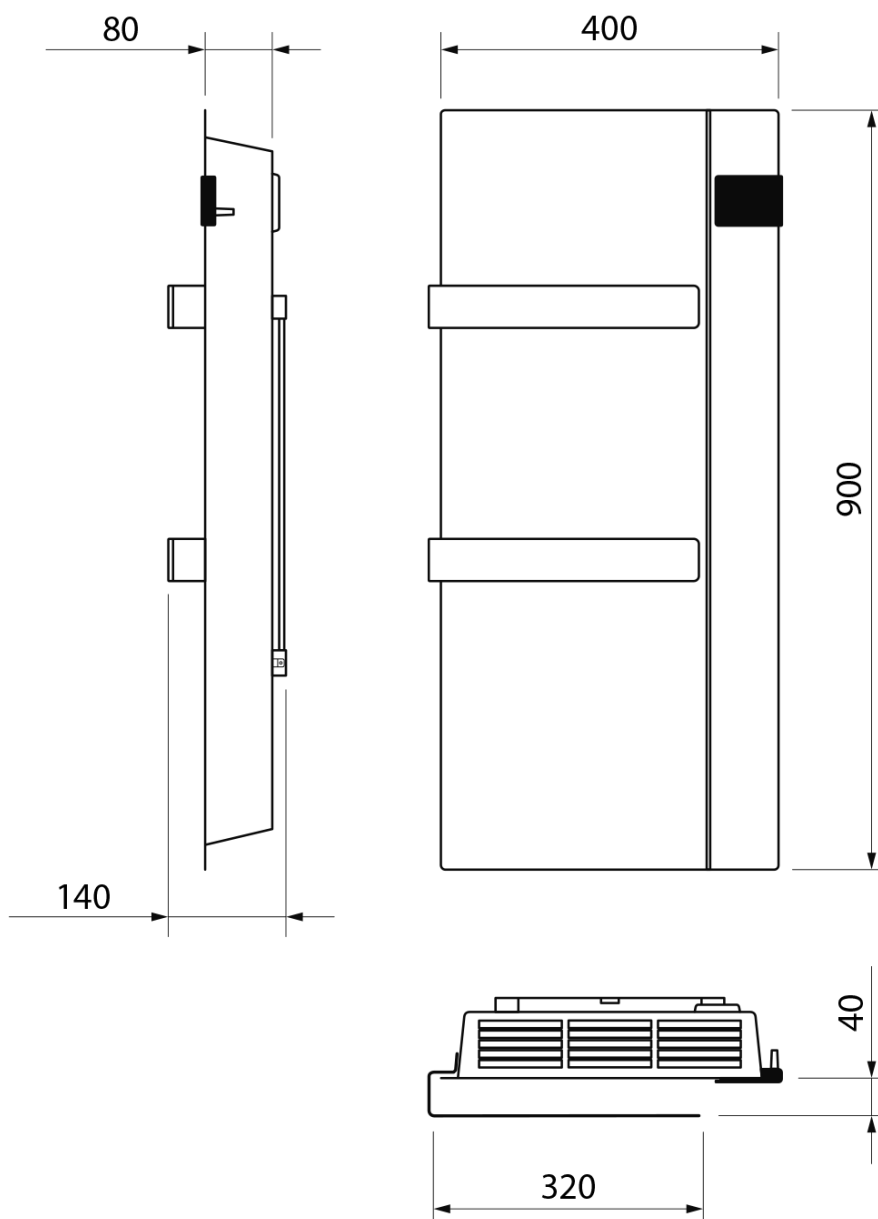

ONSEN EVO elektrické otopné těleso 400x900mm, 1000 W, bílá

Objednací kód: ONS10001

Základní informace

Značka: Sapho
Série: ONSEN EVO

Rozměry

Šířka: 400 mm
Výška: 900 mm

Parametry

Záruka: 2 roky
Hmotnost / ks: 11 kg
Balení: 1 ks
Barva: Bílá
Materiál: Ocel
Tvar: Deskové
Možnost vytápění: Elektrické vytápění integrované v tělese
Příkon: 1000 W
Stupeň krytí: IP24
Výbava: Držák ručníků: součástí

Technický list

CZ Přívod elektrického kabelu by měl být umístěn za radiátorem v bíle označeném poli. Otopné těleso je vybaveno koncovkou do elektrické zásuvky.

EN Areas marked in grey color are not recommended to make an electrical connection. Possible electric connection on the back of the radiator.