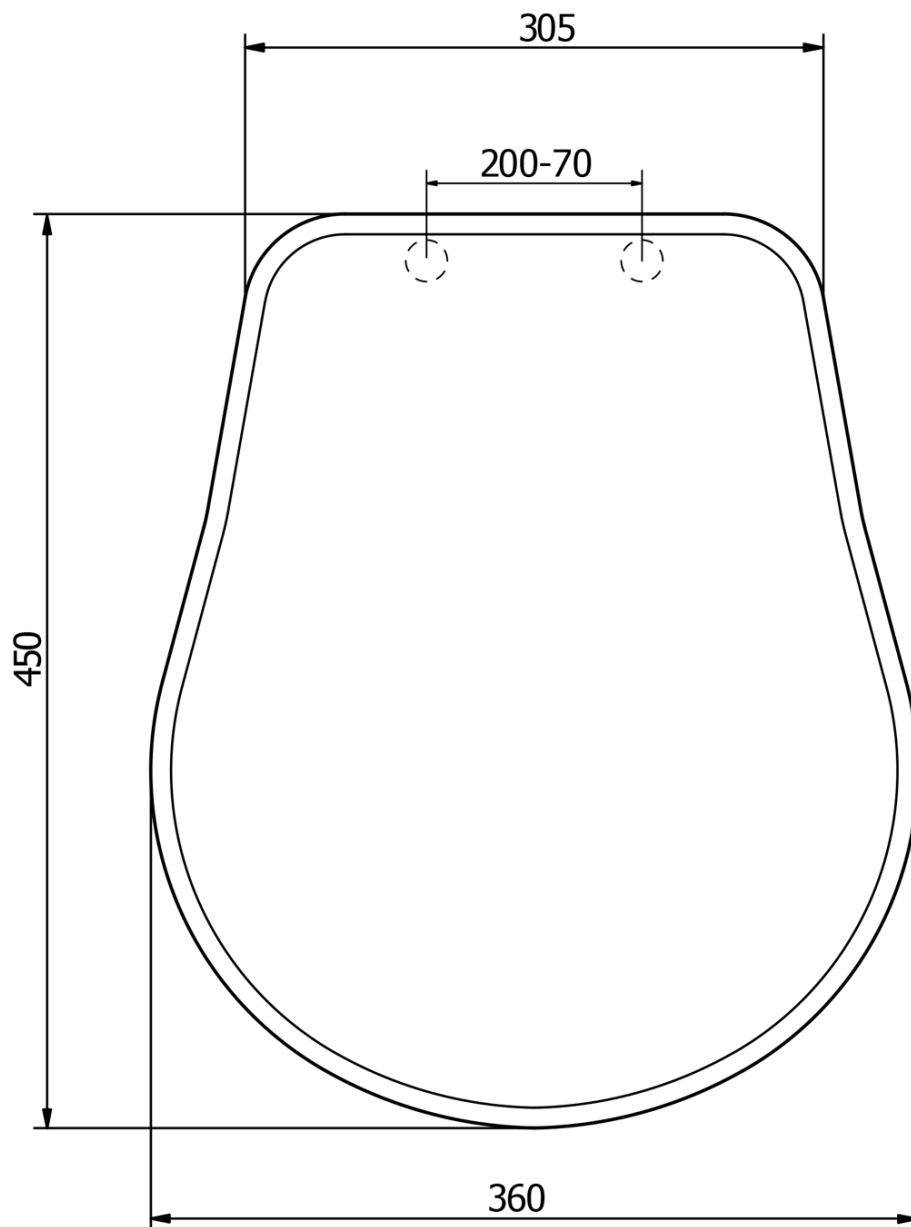

Objednací kód: 108831N

Základní informace

Značka: Kerasan
Série: RETRO KERASAN

Parametry

Záruka: 2 roky
Barva: Černá
Materiál: Duroplast
Tvar: Pro konkrétní WC
Ostatní: Soft Close (pomalé sklápění)
Hmotnost / ks: 3.2 kg
Balení: 1 ks

Technický list

TL:45mm