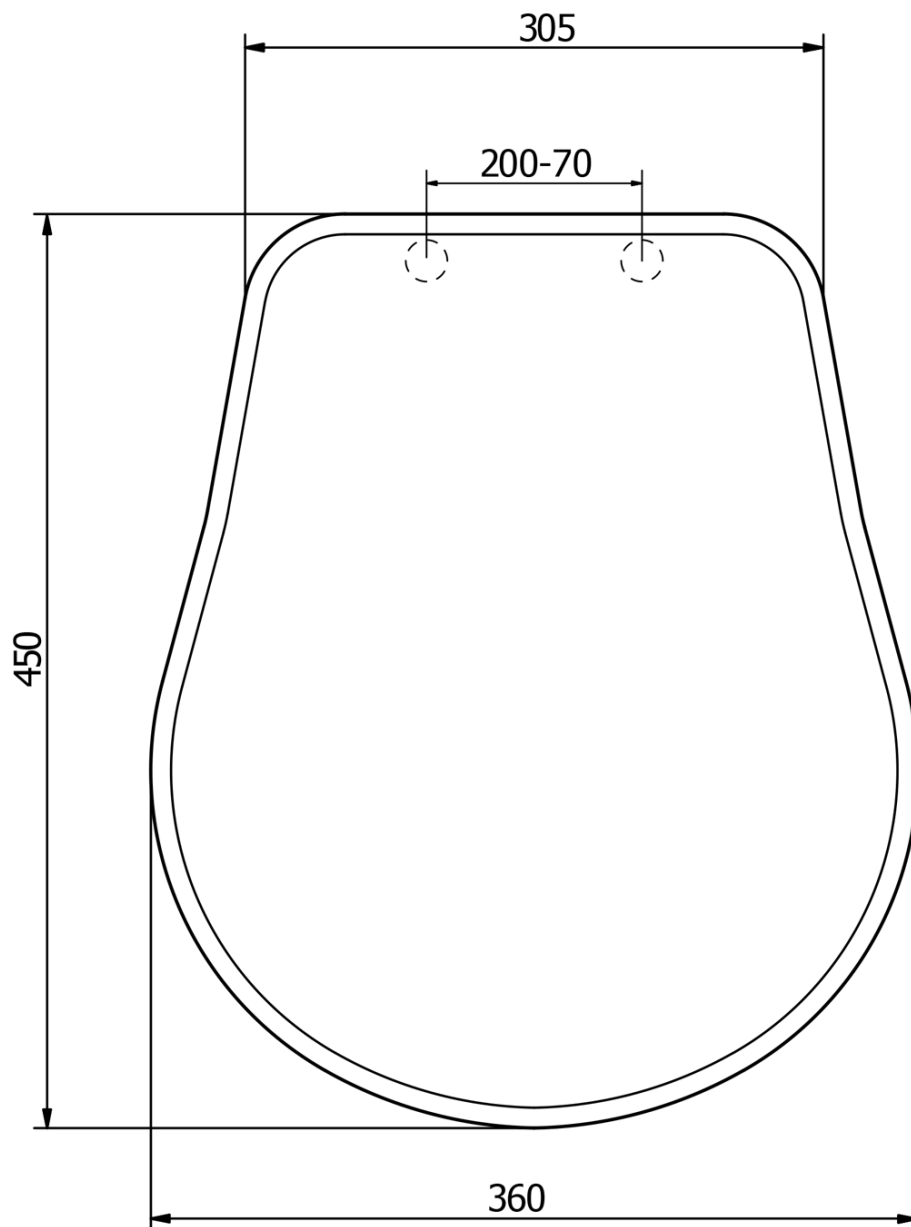

Objednací kód: 108801N

**Základní informace**

Značka: Kerasan  
Série: RETRO KERASAN

**Parametry**

Záruka: 2 roky  
Barva: Bílá  
Materiál: Duroplast  
Tvar: Pro konkrétní WC  
Ostatní: Soft Close (pomalé sklápění)  
Hmotnost / ks: 3.2 kg  
Balení: 1 ks

Technický list

TL:45mm