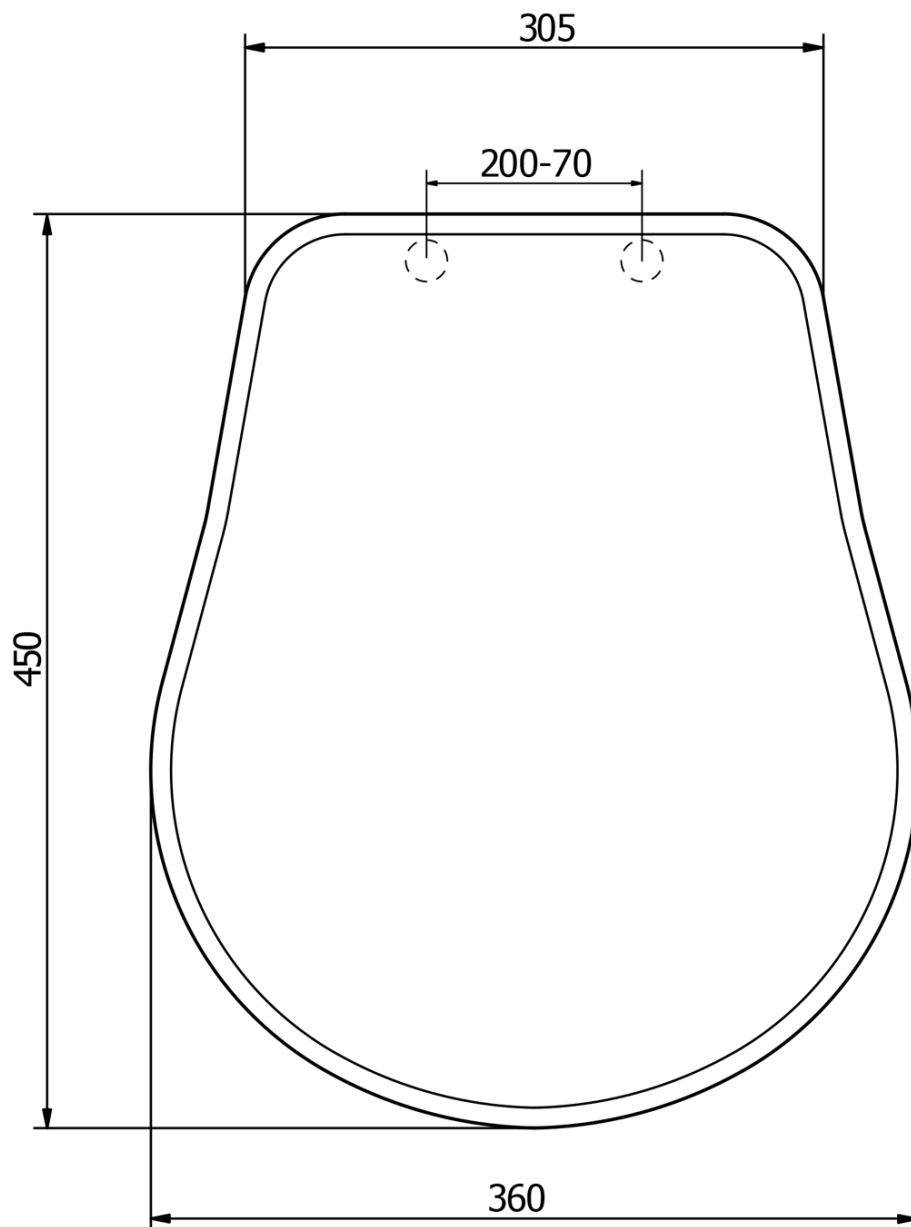

Objednací kód: 108801N

Základní informace

Značka: Kerasan
Série: RETRO KERASAN

Parametry

Barva: Bílá
Materiál: Duroplast
Tvar: Pro konkrétní WC
Ostatní: Soft Close (pomalé sklápění)
Hmotnost / ks: 3.2 kg
Balení: 1 ks
Záruka: 2 roky

Technický list

TL:45mm