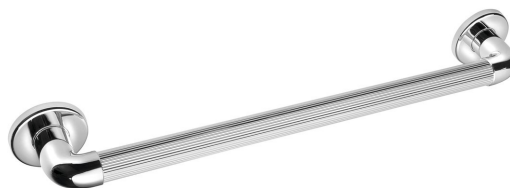

Pevnostní madlo plastové, 600mm, chrom

Objednací kód: A1016037

Základní informace

Značka: Ridder

Rozměry

Šířka: 700 mm

Výška: 90 mm

Hloubka: 95 mm

Parametry

Záruka: 2 roky

Hmotnost / ks: 0.3961 kg

Balení: 1 ks

Barva: Chrom

Materiál: Plast

Tvar: Kruhové

Druh: Madlo

Instalace: Vrtání

Nosnost: 100 kg